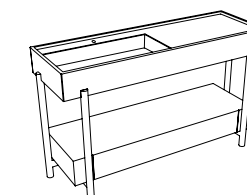

PLINIO

Mobili con lavabo / Cabinets with washbasin

PLINIO 85
con cassetto
Plinio 85
with drawer
cm 85 x 46 x 82,5 h
P. 150

PLINIO 115
con cassetto
Plinio 115
with drawer
cm 115 x 46 x 82,5 h
P. 150

PLINIO 140
con cassetto
Plinio 140
with drawer
cm 140 x 46 x 82,5 h
P. 150

+ **CESTA IN CUOIO h10**
Basket in leather h10
cm 63 x 36 x 10 h
P. 151

PLINIO 85
con piano
Plinio 85
with shelf
cm 85 x 46 x 82,5 h
P. 150

PLINIO 115
con piano
Plinio 115
with shelf
cm 115 x 46 x 82,5 h
P. 150