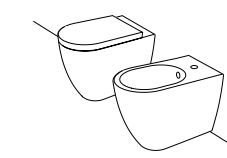

SMILE 53
Wc e bidet a terra
Back to wall wc and bidet