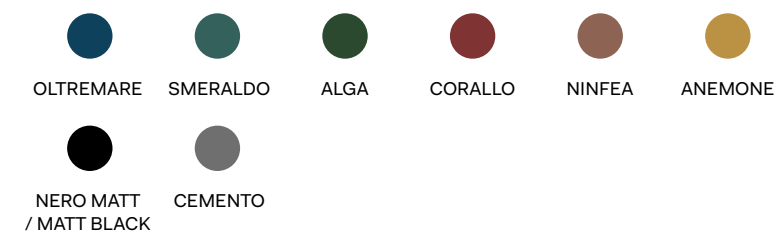

PORTASCIUGAMANI AD ANELLO / RING TOWEL HOLDER
cm Ø32

METALLO / METAL