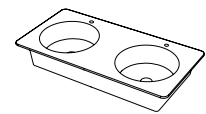

CATINO OVALE MONOFORO
con piano / with shelf
con cassetto / with drawer
cm 70 x 50 x 83 h

LAVABO / WASHBASIN

CERAMICA / CERAMIC

- 
OLTREMARE
- 
SMERALDO
- 
ALGA
- 
CORALLO
- 
NINFEA
- 
ANEMONE

PIANO / SHELF