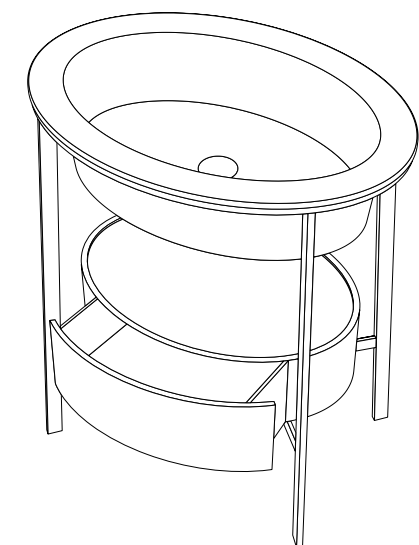

ROVERE NATURALE ROVERE SBIANCATO ROVERE GRIGIO ROVERE NERO EUCALIPTO

STRUTTURA / FRAMEWORK

METALLO / METAL

OLTREMARE SMERALDO ALGA CORALLO NINFEA ANEMONE

NERO MATT / MATT BLACK CEMENTO

CATINO OVALE

CATINO OVALE
con piano / with shelf
con cassetto / with drawer
cm 70 x 50 x 83 h