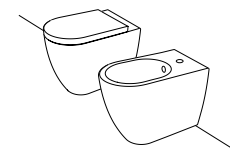

Wc senza brida
Rimless wc
cm 52 x 36,5 x 42 h

Wc senza brida
Rimless wc
cm 53 x 36,5 x 30 h

Bidet
cm 52 x 36,5 x 42 h

Bidet
cm 53 x 36,5 x 30 h

SMILE

SMILE 48
Wc e Bidet a terra
Back to wall wc and bidet

SMILE 48
Wc e bidet sospesi
Wall-hung wc and bidet