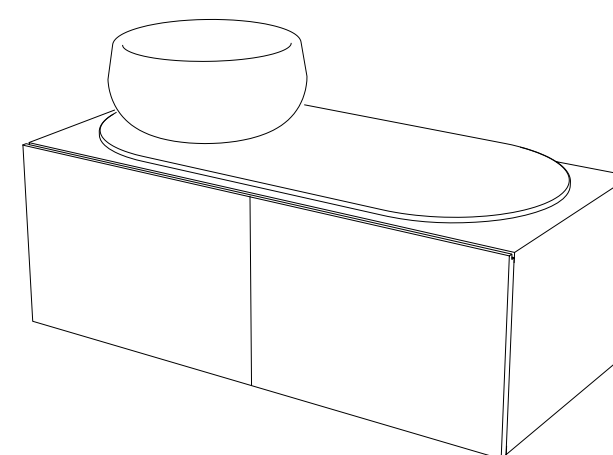

CERAMICA / CERAMIC

CERAMICA / CERAMIC

ESSENZA / WOOD

ESSENZA / WOOD

DELFO

DELFO

cm 113 x 52 x 40 h