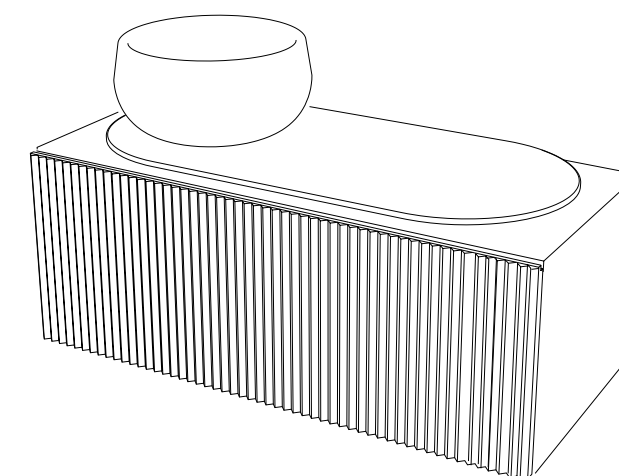

PLINIO

PLINIO

con piano / with shelf

con cassetto / with drawer

cm 85 x 46 x 82,5 h

cm 115 x 46 x 82,5 h

cm 140 x 46 x 82,5 h

BACINELLA TINO / TINO BOWL

ESSENZA / WOOD

DELFO

DELFO

cm 113 x 52 x 40 h

BACINELLE DISPONIBILI NELLE FINITURE "LE ACQUE DI CIELO"
BOWLS AVAILABLE IN "LE ACQUE DI CIELO" FINISHES

LE BACINELLE

TINA
Bacinella
Bowl
cm Ø45 x 26 h

TINO
Bacinella
Bowl
cm Ø43 x 19 h