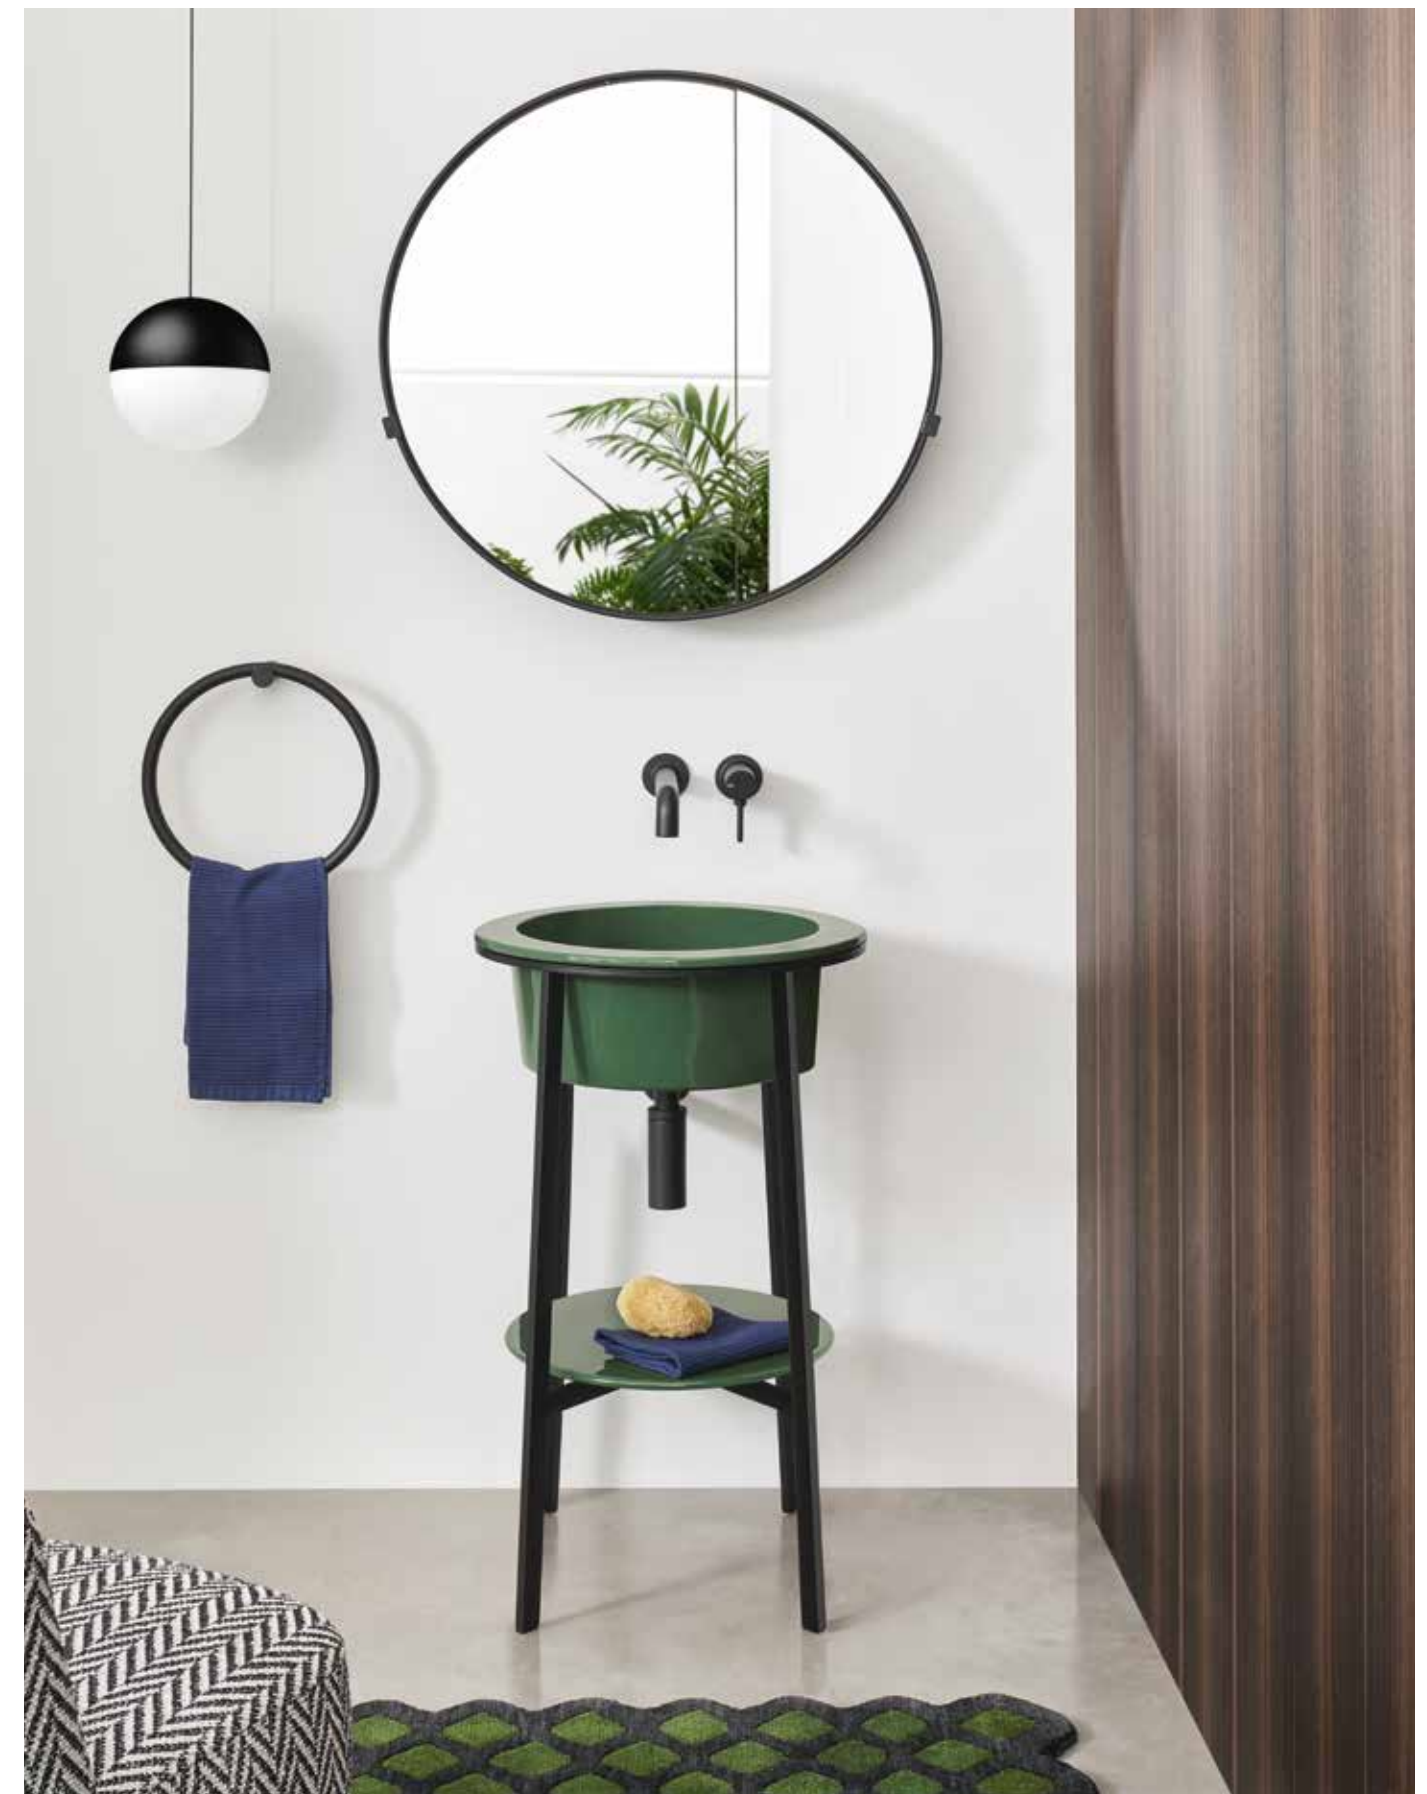

P. 18-19 Catino Tondo - lavabi e piani in ceramica: finiture Anemone e Alga; strutture: finitura Nero Matt.
Specchi Simple Tall Box: finitura Nero Matt. Mensola tonda e ovale: finitura Nero Matt con piano in pietra Azul Noche.

Catino Tondo - ceramic washbasins and shelves: Anemone and Alga finishes; frameworks: Black Matt finishes.
Simple Tall Box mirrors: Matt Black finish. Oval and Round shelves: Matt Black finish with Azul Noche stone shelves.

Catino Tondo - lavabo e piano in ceramica: finitura Alga; struttura: finitura Nero Matt.
Specchio Round Box 75: finitura Nero Matt. Portasciugamani ad anello: finitura Nero Matt.

Catino Tondo - ceramic washbasin and shelf: Alga finish; framework: Matt Black finish.
Round Box 75 mirror: Matt Black finish. Ring towel rail: Matt Black finish.