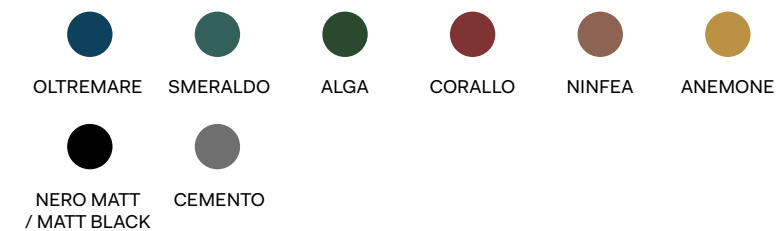

METALLO / METAL