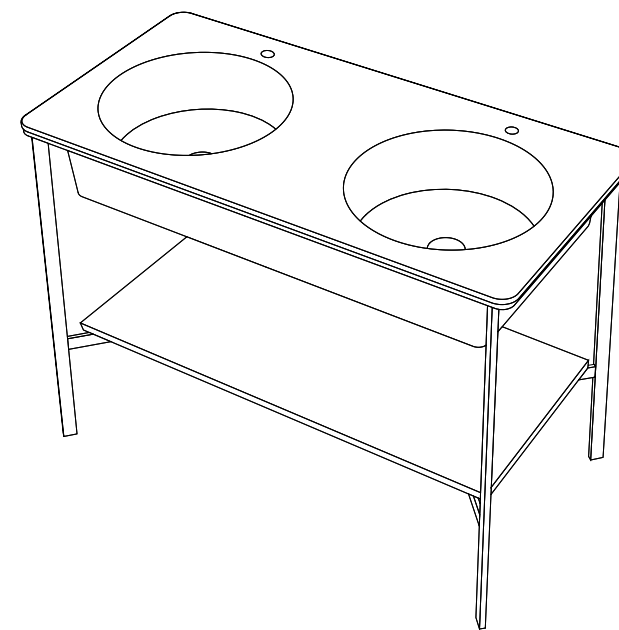

CERAMICA / CERAMIC

- OLTREMARE
- SMERALDO
- ALGA
- CORALLO
- NINFEA
- ANEMONE

ESSENZA / WOOD

- ROVERE NATURALE
- ROVERE SBIANCATO
- ROVERE GRIGIO
- ROVERE NERO
- EUCALIPTO
- AZUL NOCHE

PIETRA / STONE

ESSENZA / WOOD

- ROVERE NATURALE
- ROVERE SBIANCATO
- ROVERE GRIGIO
- ROVERE NERO
- EUCALIPTO

METALLO / METAL

1. OLTREMARE
   - SMERALDO
   - ALGA
   - CORALLO
   - NINFEA
   - ANEMONE
3. NERO MATT / MATT BLACK
   - CEMENTO

CATINO DOPPIO

CATINO DOPPIO
con piano / with shelf
con cassetto / with drawer
cm 110 x 58,5 x 83 h