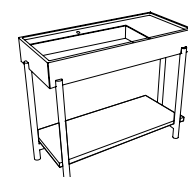

CATINO DOPPIO
con cassetto
Catino Doppio
with drawer
cm 110 x 58,5 x 83 h
P. 142

**CATINO
RETTANGOLARE**
con piano
Catino Rettangolare
with shelf
cm 110 x 58,5 x 83 h
P. 143

**CATINO
RETTANGOLARE**
con cassetto
Catino Rettangolare
with drawer
cm 110 x 58,5 x 83 h
P. 143

PLINIO

Mobili con lavabo / Cabinets with washbasin

PLINIO 85
con cassetto
Plinio 85
with drawer
cm 85 x 46 x 82,5 h
P. 150

PLINIO 115
con cassetto
Plinio 115
with drawer
cm 115 x 46 x 82,5 h
P. 150

PLINIO 140
con cassetto
Plinio 140
with drawer
cm 140 x 46 x 82,5 h
P. 150

+ **CESTA IN CUOIO h10**
Basket in leather h10
cm 63 x 36 x 10 h
P. 151

PLINIO 85
con piano
Plinio 85
with shelf
cm 85 x 46 x 82,5 h
P. 150

PLINIO 115
con piano
Plinio 115
with shelf
cm 115 x 46 x 82,5 h
P. 150