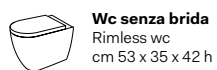

Wc
cm 53 x 35 x 42 h

Wc scarico traslato
Wc adjustable water inlet/outlet
cm 54 x 35 x 42 h