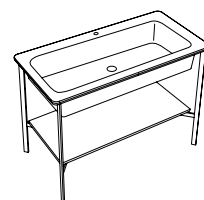

**CATINO
RETTANGOLARE**
con piano
Catino Rettangolare
with shelf
cm 110 x 58,5 x 83 h
P. 143