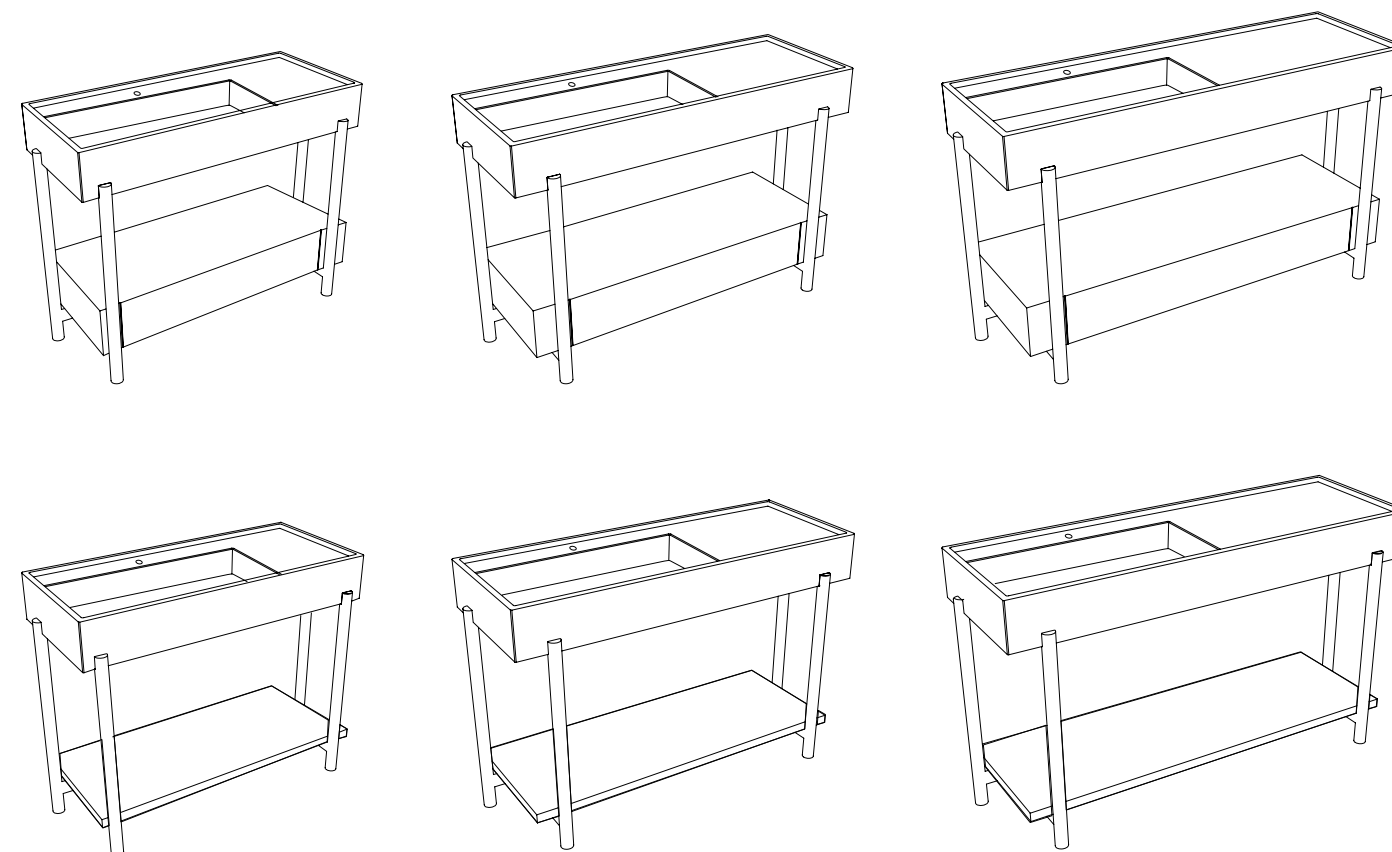

PLINIO

PLINIO

con piano / with shelf

con cassetto / with drawer

cm 85 x 46 x 82,5 h

cm 115 x 46 x 82,5 h

cm 140 x 46 x 82,5 h

BACINELLA TINO / TINO BOWL