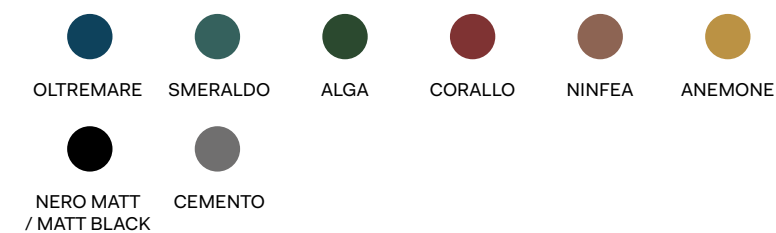

METALLO / METAL

BICCHIERE / CUP
cm Ø6 x 11 h