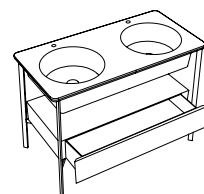

INDICE / INDEX

I CATINI

Mobili con lavabo / Cabinets with washbasin

CATINO TONDO
con piano
Catino Tondo
with shelf
cm Ø50 x 83 h
P. 138

CATINO OVALE
con piano
Catino Ovale
with shelf
cm 70 x 50 x 83 h
P. 140

CATINO OVALE
monoforo predisposto
3 fori con piano
Catino Ovale with 1 hole
prepared 3 holes with shelf
cm 70 x 50 x 83 h
P. 141

CATINO OVALE
con cassetto
Catino Ovale
with drawer
cm 70 x 50 x 83 h
P. 140

CATINO OVALE
monoforo predisposto
3 fori con cassetto
Catino Ovale with 1 hole
prepared 3 holes with
drawer
cm 70 x 50 x 83 h
P. 141

CATINO DOPPIO
con piano
Catino Doppio
with shelf
cm 110 x 58,5 x 83 h
P. 142