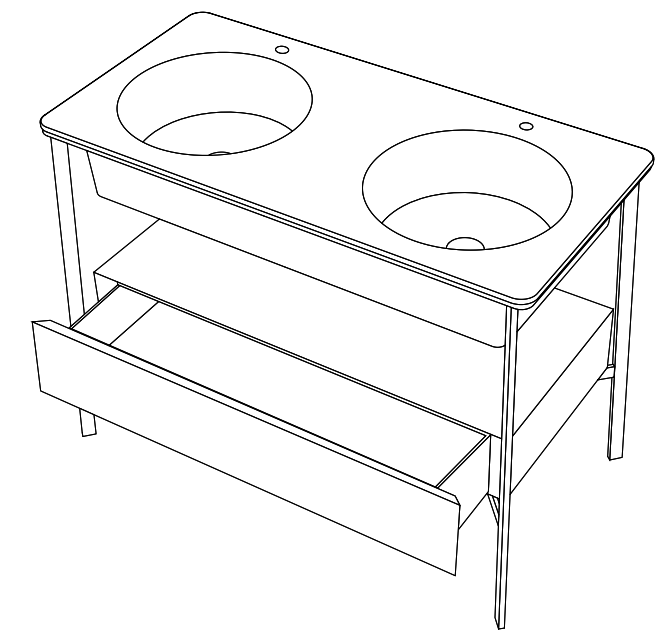

CERAMICA / CERAMIC

- OLTREMARE
- SMERALDO
- ALGA
- CORALLO
- NINFEA
- ANEMONE

ESSENZA / WOOD

- ROVERE NATURALE
- ROVERE SBIANCATO
- ROVERE GRIGIO
- ROVERE NERO
- EUCALIPTO
- AZUL NOCHE

PIETRA / STONE

ESSENZA / WOOD

- ROVERE NATURALE
- ROVERE SBIANCATO
- ROVERE GRIGIO
- ROVERE NERO
- EUCALIPTO

METALLO / METAL

1. OLTREMARE
   - SMERALDO
   - ALGA
   - CORALLO
   - NINFEA
   - ANEMONE
3. NERO MATT / MATT BLACK
   - CEMENTO

CATINO DOPPIO

CATINO DOPPIO
con piano / with shelf
con cassetto / with drawer
cm 110 x 58,5 x 83 h