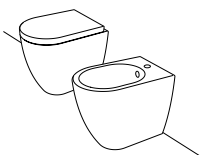

Wc senza brida
Rimless wc
cm 52 x 36,5 x 42 h

Wc senza brida
Rimless wc
cm 53 x 36,5 x 30 h

Bidet
cm 52 x 36,5 x 42 h

Bidet
cm 53 x 36,5 x 30 h

SMILE

SMILE 48
Wc e Bidet a terra
Back to wall wc and bidet

SMILE 48
Wc e bidet sospesi
Wall-hung wc and bidet