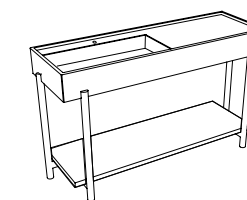

PLINIO

Mobili con lavabo / Cabinets with washbasin

PLINIO 85
con cassetto
Plinio 85
with drawer
cm 85 x 46 x 82,5 h
P. 150

PLINIO 115
con cassetto
Plinio 115
with drawer
cm 115 x 46 x 82,5 h
P. 150

PLINIO 140
con cassetto
Plinio 140
with drawer
cm 140 x 46 x 82,5 h
P. 150

+ **CESTA IN CUOIO h10**
Basket in leather h10
cm 63 x 36 x 10 h
P. 151

PLINIO 85
con piano
Plinio 85
with shelf
cm 85 x 46 x 82,5 h
P. 150

PLINIO 115
con piano
Plinio 115
with shelf
cm 115 x 46 x 82,5 h
P. 150