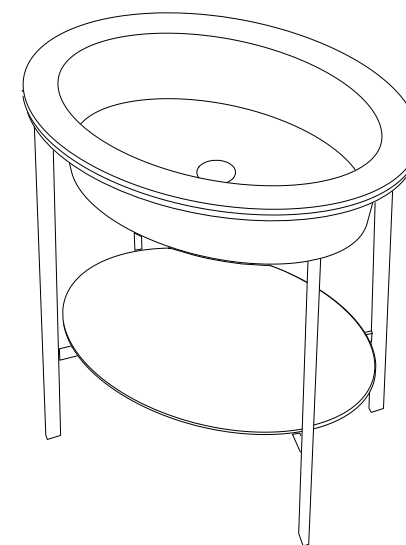

ROVERE NATURALE ROVERE SBIANCATO ROVERE GRIGIO ROVERE NERO EUCALIPTO

STRUTTURA / FRAMEWORK

METALLO / METAL

OLTREMARE SMERALDO ALGA CORALLO NINFEA ANEMONE

NERO MATT / MATT BLACK CEMENTO

CATINO OVALE

CATINO OVALE
con piano / with shelf
con cassetto / with drawer
cm 70 x 50 x 83 h