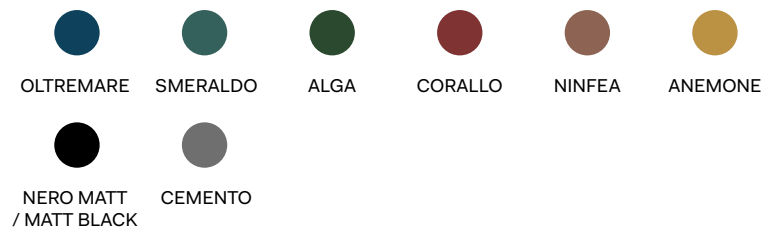

STRUTTURA / FRAMEWORK

METALLO / METAL