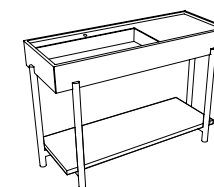

PLINIO

Mobili con lavabo / Cabinets with washbasin

PLINIO 85
con cassetto
Plinio 85
with drawer
cm 85 x 46 x 82,5 h
P. 150

PLINIO 115
con cassetto
Plinio 115
with drawer
cm 115 x 46 x 82,5 h
P. 150

PLINIO 140
con cassetto
Plinio 140
with drawer
cm 140 x 46 x 82,5 h
P. 150

+ **CESTA IN CUOIO h10**
Basket in leather h10
cm 63 x 36 x 10 h
P. 151

PLINIO 85
con piano
Plinio 85
with shelf
cm 85 x 46 x 82,5 h
P. 150

PLINIO 115
con piano
Plinio 115
with shelf
cm 115 x 46 x 82,5 h
P. 150