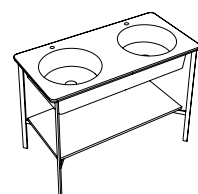

INDICE / INDEX

I CATINI

Mobili con lavabo / Cabinets with washbasin

CATINO TONDO
con piano
Catino Tondo
with shelf
cm Ø50 x 83 h
P. 138

CATINO OVALE
con piano
Catino Ovale
with shelf
cm 70 x 50 x 83 h
P. 140

CATINO OVALE
monoforo predisposto
3 fori con piano
Catino Ovale with 1 hole
prepared 3 holes with shelf
cm 70 x 50 x 83 h
P. 141

CATINO OVALE
con cassetto
Catino Ovale
with drawer
cm 70 x 50 x 83 h
P. 140

CATINO OVALE
monoforo predisposto
3 fori con cassetto
Catino Ovale with 1 hole
prepared 3 holes with
drawer
cm 70 x 50 x 83 h
P. 141

CATINO DOPPIO
con piano
Catino Doppio
with shelf
cm 110 x 58,5 x 83 h
P. 142