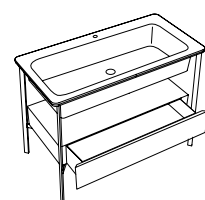

CATINO OVALE
monoforo predisposto
3 fori con piano
Catino Ovale with 1 hole
prepared 3 holes with shelf
cm 70 x 50 x 83 h
P. 141

CATINO OVALE
con cassetto
Catino Ovale
with drawer
cm 70 x 50 x 83 h
P. 140

CATINO OVALE
monoforo predisposto
3 fori con cassetto
Catino Ovale with 1 hole
prepared 3 holes with
drawer
cm 70 x 50 x 83 h
P. 141

CATINO DOPPIO
con piano
Catino Doppio
with shelf
cm 110 x 58,5 x 83 h
P. 142

CATINO DOPPIO
con cassetto
Catino Doppio
with drawer
cm 110 x 58,5 x 83 h
P. 142

**CATINO
RETTANGOLARE**
con piano
Catino Rettangolare
with shelf
cm 110 x 58,5 x 83 h
P. 143

**CATINO
RETTANGOLARE**
con cassetto
Catino Rettangolare
with drawer
cm 110 x 58,5 x 83 h
P. 143