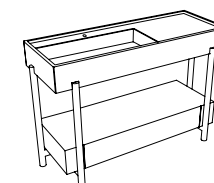

PLINIO 115
con cassetto
Plinio 115
with drawer
cm 115 x 46 x 82,5 h
P. 150