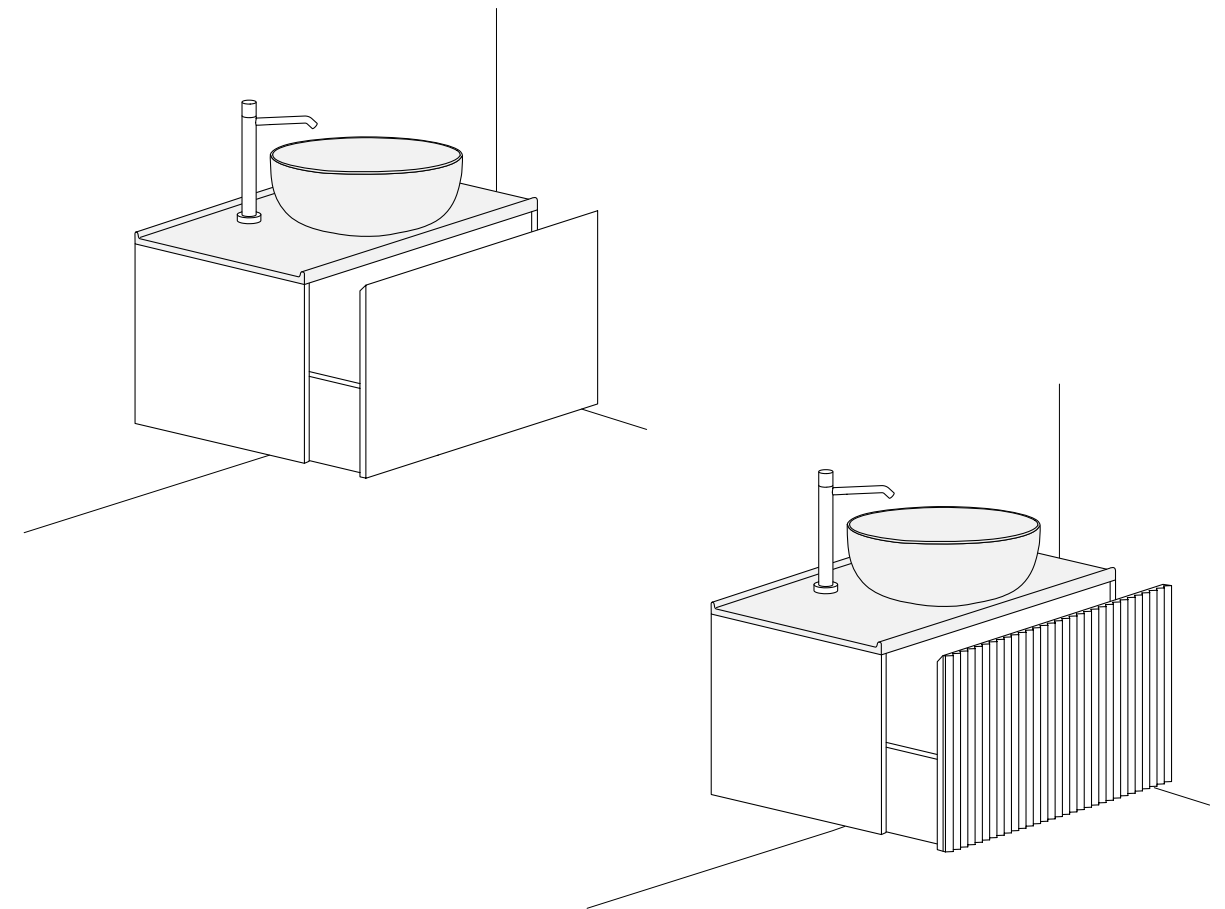

**LAVABO E PIANO
WASHBASIN
AND SHELF**

CERAMICA / CERAMIC
LE ACQUE DI CIELO

CERAMICA / CERAMIC
ESSENTIAL COLORS

CERAMICA / CERAMIC
LE TERRE DI CIELO

**MOBILE LISCIO
SMOOTH CABINET**

LACCATURE / LACQUERING
LE ACQUE DI CIELO

LACCATURE / LACQUERING
ESSENTIAL COLORS

LACCATURE / LACQUERING
LE TERRE DI CIELO

ESSENZA / WOOD

**MOBILE LISTELLI TRIANGOLARI
CABINET WITH FRONT
DOOR IN SOLID TRIANGULAR
WOODEN STRIPS**

ESSENZA / WOOD

DELFO 76

DELFO PIANO RETTANGOLARE
Mobile Delfo 76 con piano rettangolare
versione liscia / listelli triangolari
/ Delfo 76 cabinet with rectangular top,
smooth version and with front door
in solid triangular wooden strips
cm 76 x 50 x 43,5 h

BACINELLE COMPATIBILI / COMPATIBLE BOWLS