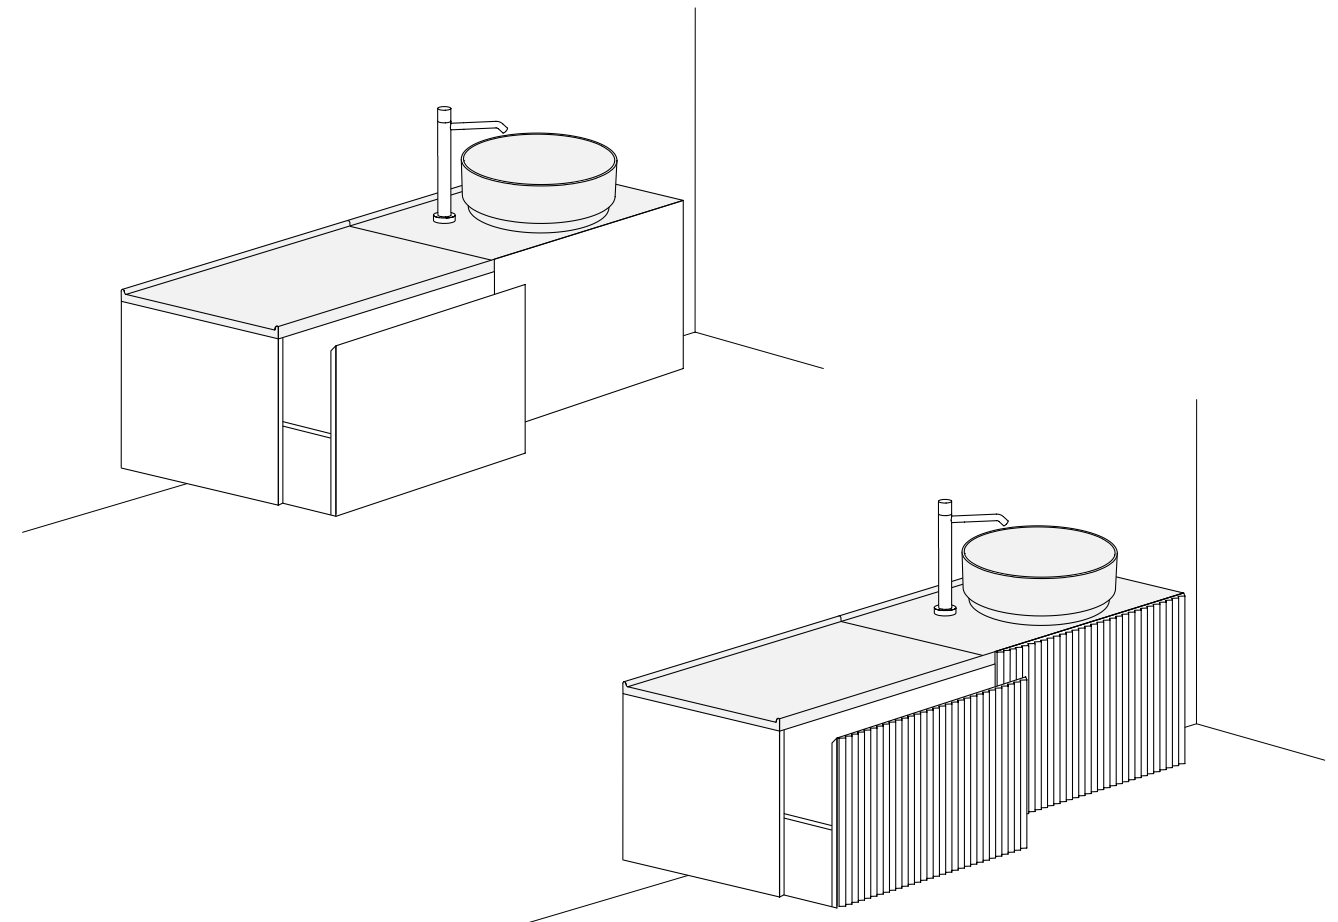

ESSENZA / WOOD

DELFO 152

DELFO PIANO RETTANGOLARE
Mobile Delfo 152 con piano rettangolare
versione liscia / listelli triangolari
/ Delfo 152 cabinet with rectangular top,
smooth version and with front door
in solid triangular wooden strips
cm 152 x 50 x 43,5 h