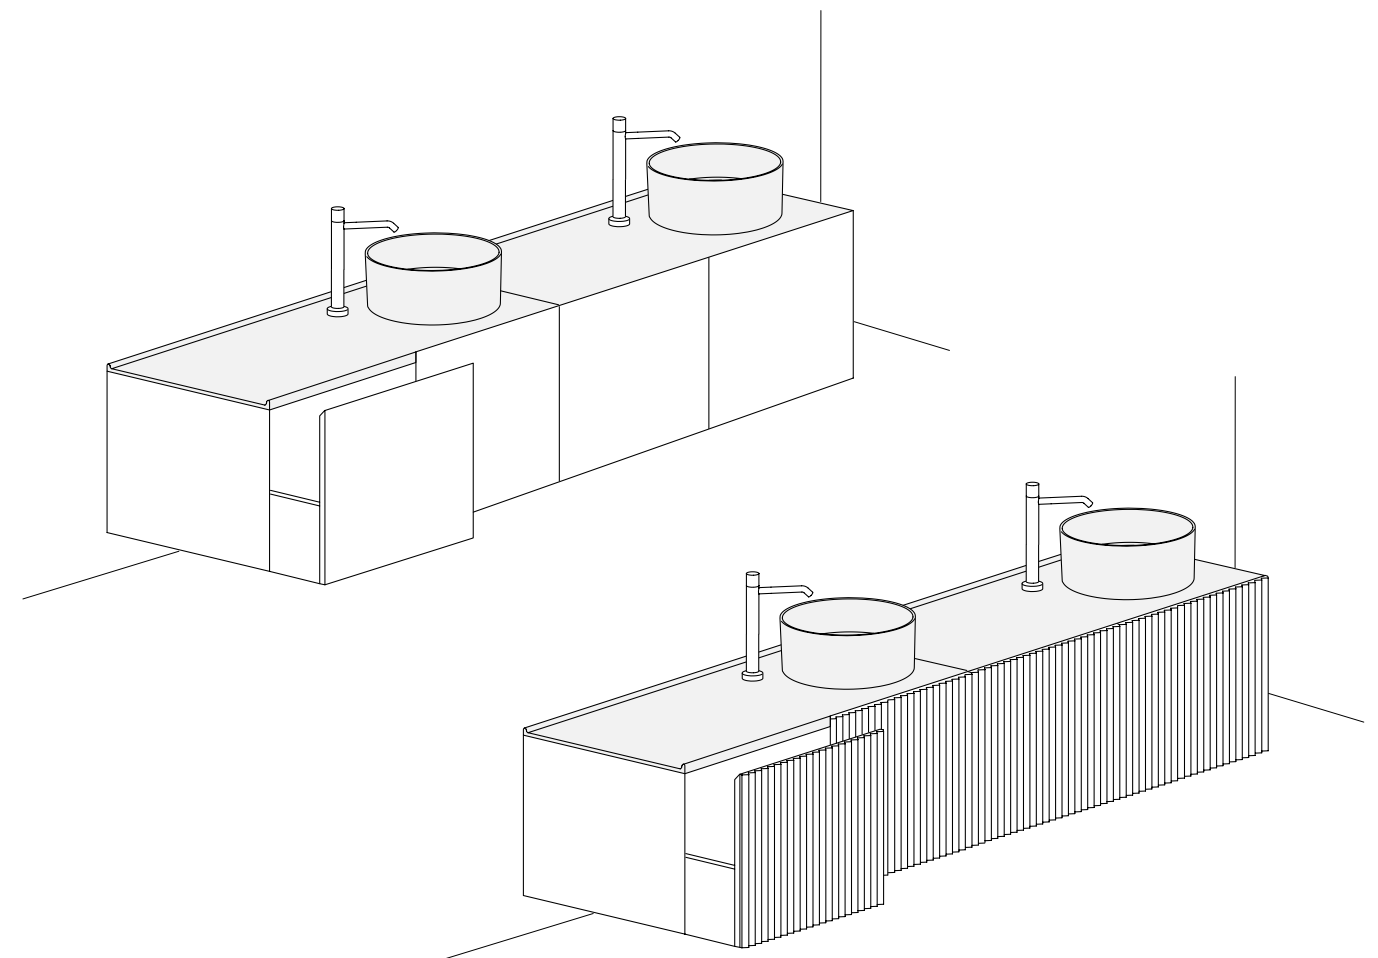

ESSENZA / WOOD

DELFO 226

DELFO PIANO RETTANGOLARE
Mobile Delfo 226 con piano rettangolare
versione liscia / listelli triangolari
/ Delfo 226 cabinet with rectangular top,
smooth version and with front door
in solid triangular wooden strips
cm 226 x 50 x 43,5 h