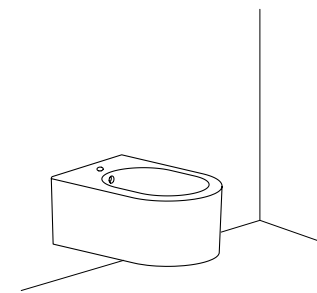

OTIS

LAVABO OVALE SOSPESO OTIS
Otis oval wall-hung washbasin
cm 60 x 46 x 20 h

MENSOLA SEMICERCHIO IN CERAMICA / LEGNO IROKO
Semicircular shelf
ceramic / Iroko wood
cm 28 x 18 x 3 h

MENSOLA TONDA IN CERAMICA / LEGNO IROKO
Round shelf
ceramic / Iroko wood
cm ø 17 x 2 h

OTIS

WC SOSPESO OTIS SENZA BRIDA RIMLESS 2.0.1
Otis wall-hung wc rimless 2.0.1
cm 56 x 38,5 x 25 h

BIDET SOSPESO OTIS MONOFORO
Otis wall-hung bidet with 1 hole
cm 56 x 38,5 x 25 h

WC A TERRA OTIS SENZA BRIDA RIMLESS 2.0.1
Otis back to wall wc rimless 2.0.1
cm 56 x 38,5 x 42 h