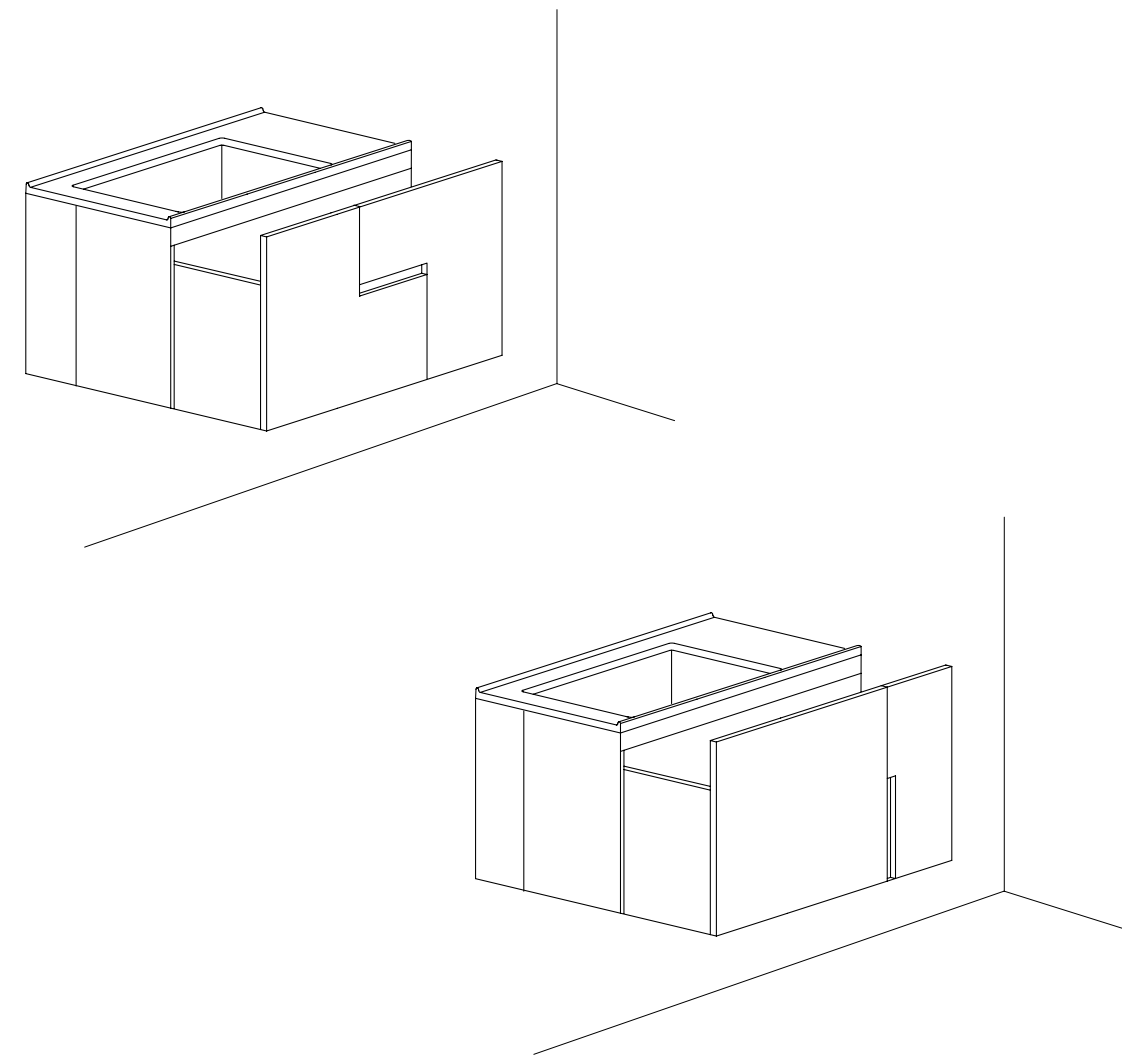

FILO

FILO
lavabo sottopiano con mobile 90
con maniglia orizzontale / verticale
/ undercounter washbasin with cabinet 90
with horizontal / vertical handle
cm 90 x 55 x 45 h