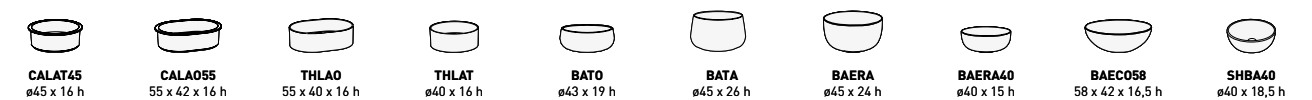

BACINELLE COMPATIBILI / COMPATIBLE BOWLS