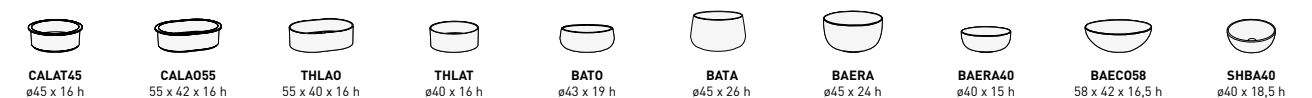

BACINELLE COMPATIBILI / COMPATIBLE BOWLS

LAVABO E PIANO WASHBASIN AND SHELF

CERAMICA / CERAMIC
LE ACQUE DI CIELO

CERAMICA / CERAMIC
ESSENTIAL COLORS

CERAMICA / CERAMIC
LE TERRE DI CIELO

MOBILE LISCIO SMOOTH CABINET