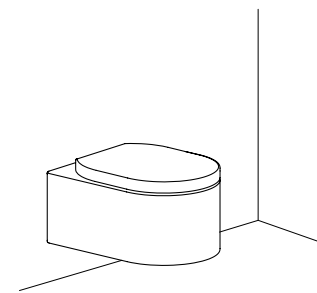

OTIS

LAVABO OVALE SOSPESO OTIS
Otis oval wall-hung washbasin
cm 60 x 46 x 20 h

MENSOLA SEMICERCHIO IN CERAMICA / LEGNO IROKO
Semicircular shelf
ceramic / Iroko wood
cm 28 x 18 x 3 h

MENSOLA TONDA IN CERAMICA / LEGNO IROKO
Round shelf
ceramic / Iroko wood
cm ø 17 x 2 h

OTIS

WC SOSPESO OTIS SENZA BRIDA RIMLESS 2.0.1
Otis wall-hung wc rimless 2.0.1
cm 56 x 38,5 x 25 h

BIDET SOSPESO OTIS MONOFORO
Otis wall-hung bidet with 1 hole
cm 56 x 38,5 x 25 h

WC A TERRA OTIS SENZA BRIDA RIMLESS 2.0.1
Otis back to wall wc rimless 2.0.1
cm 56 x 38,5 x 42 h