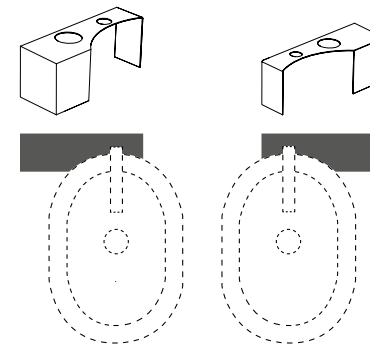

**BIDET SOSPESO ITACA
MONOFORO**
Itaca wall-hung bidet
with 1 hole
cm 53 x 37 x 26 h

**WC A TERRA ITACA
SENZA BRIDA RIMLESS 2.0.1**
Itaca floor-standing WC
rimless 2.0.1
cm 53 x 37 x 42 h

**BIDET A TERRA
ITACA**
Itaca floor-standing
bidet
cm 53 x 37 x 42 h

**CERAMICA / CERAMIC
LE ACQUE DI CIELO**

**CERAMICA / CERAMIC
ESSENTIAL COLORS**

**CERAMICA / CERAMIC
LE TERRE DI CIELO**

ACCESSORI / ACCESSORIES

**ACCESSORIO INTEGRATO WC E BIDET TERRA ITACA,
CON FORO RUBINETTO, DISPENSER E PORTAROTOLO, DX/SX**
Integrated fitting for Itaca floor-standing WC and bidet,
with tap hole, dispenser and toilet roll holder, right / left version
cm 74 x 12 x 13 h

**ACCESSORIO PER WC TERRA ITACA, CON PORTAROTOLO
A DESTRA / SINISTRA**
Fitting for Itaca floor-standing WC, with toilet roll holder
on the right / left
cm 38 x 12 x 13 h

**ACCESSORIO PER BIDET TERRA ITACA, CON FORO
RUBINETTO E ALLOGGIO DISPENSER A DESTRA / SINISTRA**
Fitting for Itaca floor-standing bidet, with tap hole and
housing for dispenser, right / left version
cm 38 x 12 x 13 h