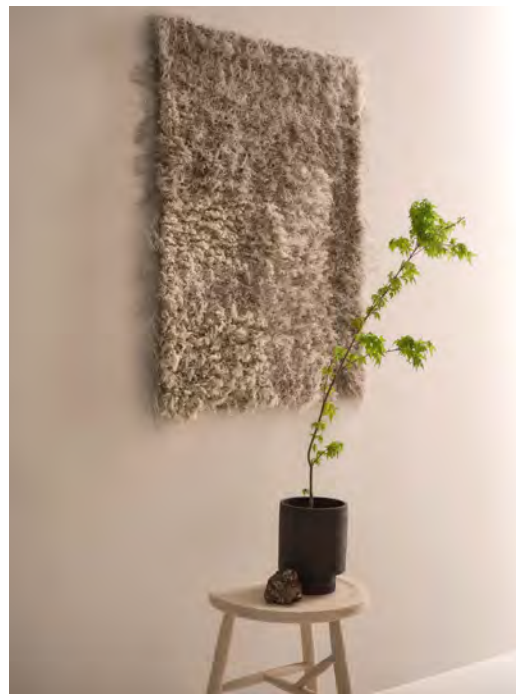

IL NUOVO LAVABO SOSPESO
CHE TRASFORMA GLI ANGOLI IN
AMBIENTI BAGNO CONNOTATI DA
UN'ELEGANTE PRATICITÀ.

THE NEW SUSPENDED WASHBASIN
THAT TRANSFORMS CORNERS
INTO BATHROOM ENVIRONMENTS
CHARACTERISED BY ELEGANT
PRACTICALITY.

K A

N T

O

design Andrea Parisio and Giuseppe Pezzano