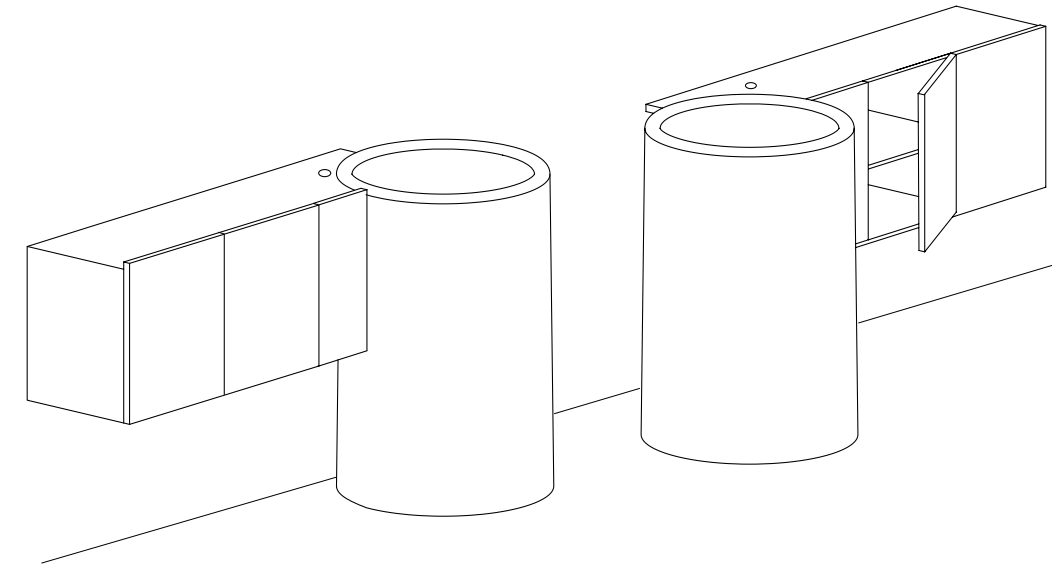

MOBILE CABINET

LACCATURE / LACQUERING
LE TERRE DI CIELO

LACCATURE / LACQUERING
LE ACQUE DI CIELO

LACCATURE / LACQUERING
ESSENTIAL COLORS

ESSENZA / WOOD

ITACA

ITACA

lavabo freestanding con mobile sospeso 90
destra e sinistra / freestanding washbasin
with wall-hung cabinet 90, right and left side
cm 88 x 31 x 43 h (cabinet)
cm ø 53 x 85 h (washbasin)