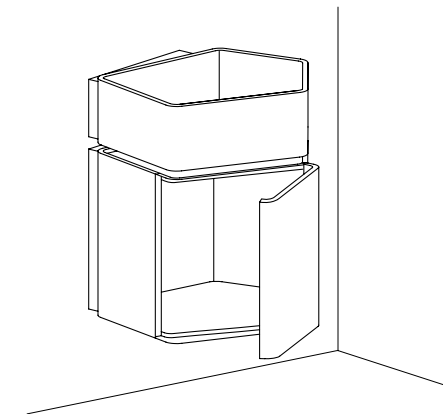

KANTO 50

KANTO 50 + KANTO WASHBASIN

KANTO
lavabo con mobile Kanto 50
/ washbasin with Kanto 50 cabinet
cm 50 x 52 x 58 h