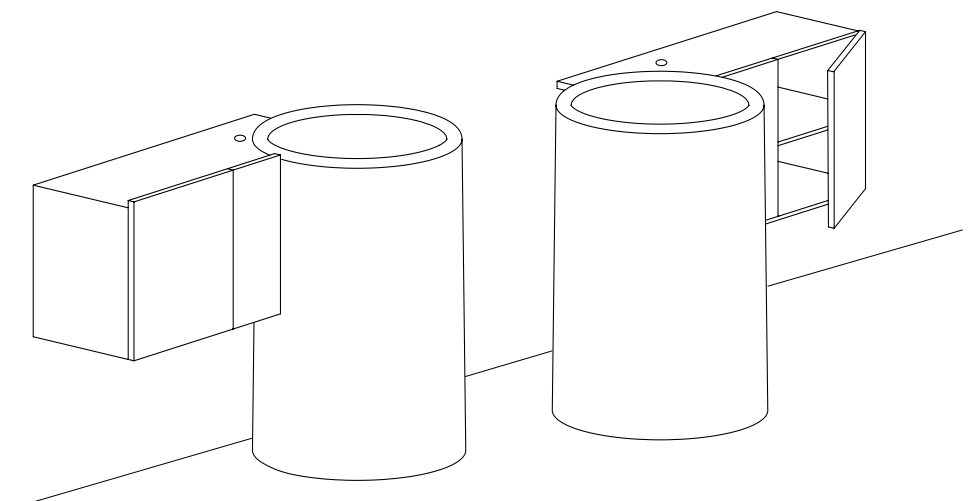

MOBILE CABINET

LACCATURE / LACQUERING
LE TERRE DI CIELO

LACCATURE / LACQUERING
LE ACQUE DI CIELO

LACCATURE / LACQUERING
ESSENTIAL COLORS

ESSENZA / WOOD

ITACA

ITACA

lavabo freestanding con mobile sospeso 90
destra e sinistra / freestanding washbasin
with wall-hung cabinet 90, right and left side
cm 88 x 31 x 43 h (cabinet)
cm ø 53 x 85 h (washbasin)