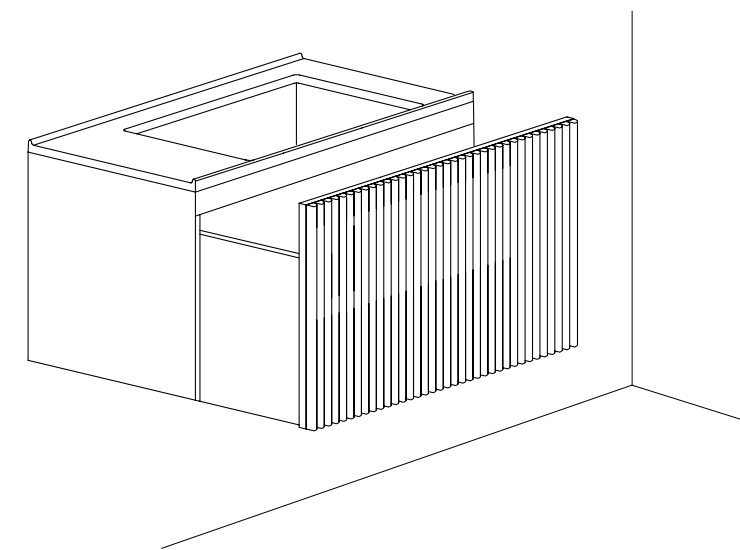

MOBILE CABINET

ESSENZA / WOOD

FILO

FILO
lavabo sottopiano con mobile 90
con frontale cassetto in legno di massello
/ undercounter washbasin with cabinet 90
with front drawer in solid wooden strips
cm 90 x 55 x 45 h