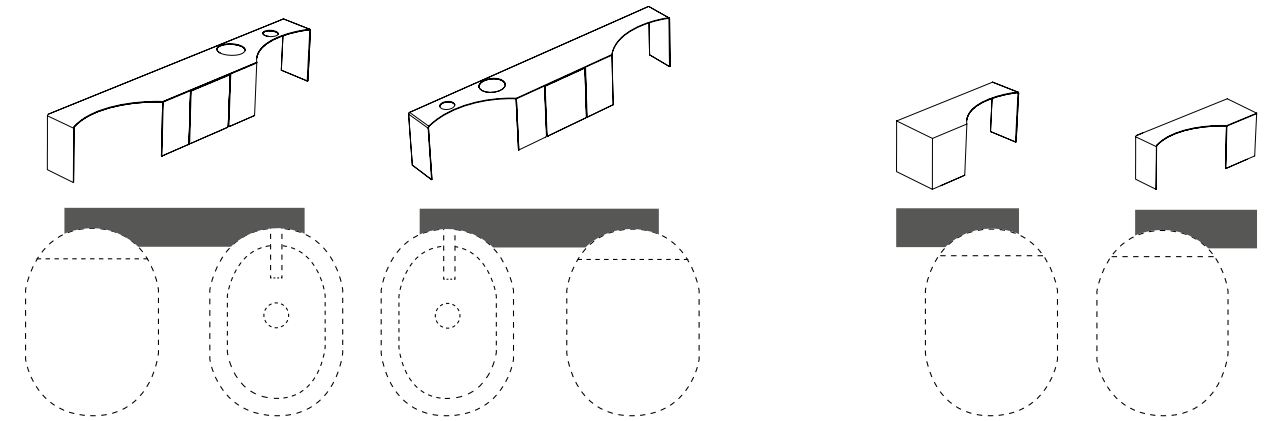

**CERAMICA / CERAMIC
LE ACQUE DI CIELO**

**CERAMICA / CERAMIC
ESSENTIAL COLORS**

**CERAMICA / CERAMIC
LE TERRE DI CIELO**

ACCESSORI / ACCESSORIES

**ACCESSORIO INTEGRATO WC E BIDET TERRA ITACA,
CON FORO RUBINETTO, DISPENSER E PORTAROTOLO, DX/SX**
Integrated fitting for Itaca floor-standing WC and bidet,
with tap hole, dispenser and toilet roll holder, right / left version
cm 74 x 12 x 13 h