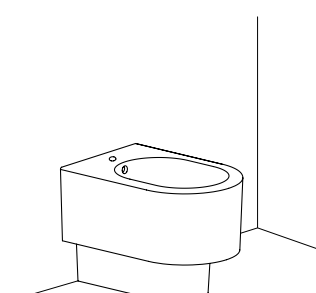

OTIS

LAVABO OVALE SOSPESO OTIS
Otis oval wall-hung washbasin
cm 60 x 46 x 20 h

MENSOLA SEMICERCHIO IN CERAMICA / LEGNO IROKO
Semicircular shelf
ceramic / Iroko wood
cm 28 x 18 x 3 h

MENSOLA TONDA IN CERAMICA / LEGNO IROKO
Round shelf
ceramic / Iroko wood
cm ø 17 x 2 h

OTIS

WC SOSPESO OTIS SENZA BRIDA RIMLESS 2.0.1
Otis wall-hung wc rimless 2.0.1
cm 56 x 38,5 x 25 h

BIDET SOSPESO OTIS MONOFORO
Otis wall-hung bidet with 1 hole
cm 56 x 38,5 x 25 h

WC A TERRA OTIS SENZA BRIDA RIMLESS 2.0.1
Otis back to wall wc rimless 2.0.1
cm 56 x 38,5 x 42 h