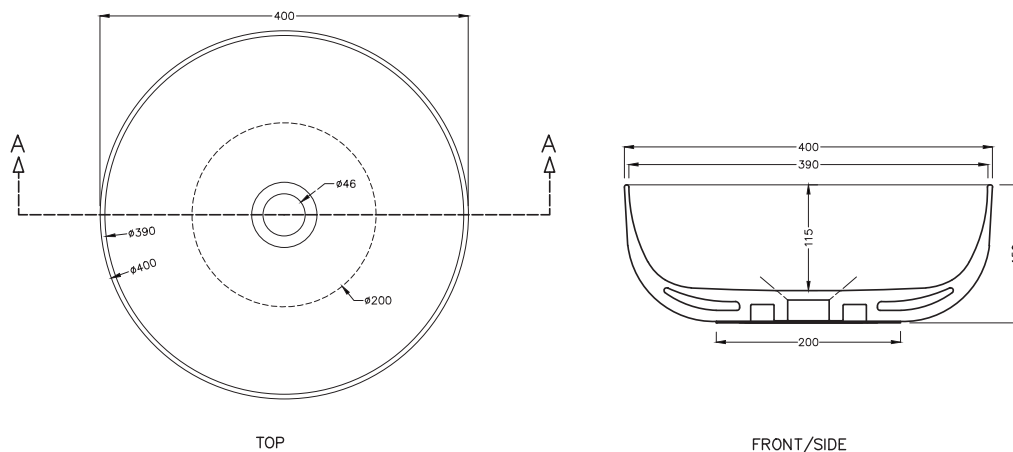

foro consigliato/
recommended hole

proiezione della base/
base projection

ATTENZIONE:

Le superfici, pesi e misure riportate possono presentare leggere differenze rispetto ai pezzi reali, in considerazione e accordo delle caratteristiche di tolleranza intrinseche del materiale ceramico e del suo processo produttivo. L'azienda si riserva di cambiare schede tecniche e caratteristiche di funzionamento degli articoli in ogni momento e senza necessità di preavviso.

ATTENTION: