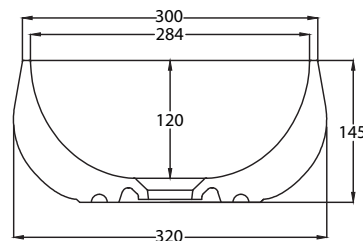

ATTENZIONE:

Superfici, pesi e misure riportate possono presentare leggere differenze rispetto ai pezzi reali, in considerazione e accordo delle caratteristiche di tolleranza intrinseche del materiale ceramico e del suo processo produttivo. L'azienda si riserva di cambiare schede tecniche e caratteristiche di funzionamento degli articoli in ogni momento e senza necessità di preavviso.

ATTENTION: