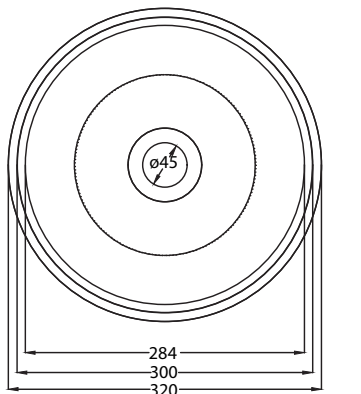

ATTENZIONE:

Superfici, pesi e misure riportate possono presentare leggere differenze rispetto ai pezzi reali, in considerazione e accordo delle caratteristiche di tolleranza intrinseche del materiale ceramico e del suo processo produttivo. L'azienda si riserva di cambiare schede tecniche e caratteristiche di funzionamento degli articoli in ogni momento e senza necessità di preavviso.

ATTENTION: