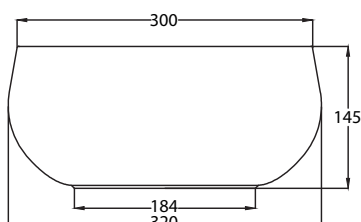

ATTENZIONE:

Superfici, pesi e misure riportate possono presentare leggere differenze rispetto ai pezzi reali, in considerazione e accordo delle caratteristiche di tolleranza intrinseche del materiale ceramico e del suo processo produttivo. L'azienda si riserva di cambiare schede tecniche e caratteristiche di funzionamento degli articoli in ogni momento e senza necessità di preavviso.

ATTENTION: