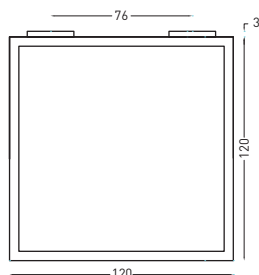

ACB12

barra porta accessori
tray for accessories

cielo
handmade in Italy

FINITURE STRUTTURA

FRAMEWORK FINISHES

verniciature_coatings

- Nero Matt
- Bronzo Spazzolato
- Cromo/Chrome
- Titanio

NOTE/NOTES

Struttura in acciaio verniciato
Frame made of painted stainless steel.

Maggio 2018

TOP

ATTENZIONE:

Tutte le misure possono presentare leggere differenze rispetto ai pezzi reali in considerazione delle caratteristiche del prodotto. L'azienda si riserva di cambiare schede tecniche e caratteristiche di funzionamento degli articoli in ogni momento e senza necessità di preavviso.

ATTENTION:

All measure can show some little difference in respect of the real items, following typical characteristics of production. The company reserves the right to change any technical specifications/dimension and/or operating characteristics of the products at any time and without giving notice.