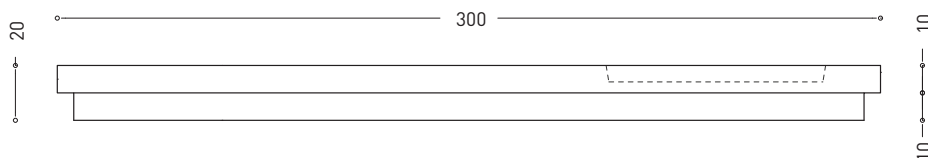

FRONT

ATTENZIONE:

Tutte le misure possono presentare leggere differenze rispetto ai pezzi reali in considerazione delle caratteristiche del prodotto. L'azienda si riserva di cambiare schede tecniche e caratteristiche di funzionamento degli articoli in ogni momento e senza necessità di preavviso.

ATTENTION:

All measure can show some little difference in respect of the real items, following typical characteristics of production. The company reserves the right to change any technical specifications/dimension and/or operating characteristics of the products at any time and without giving notice.