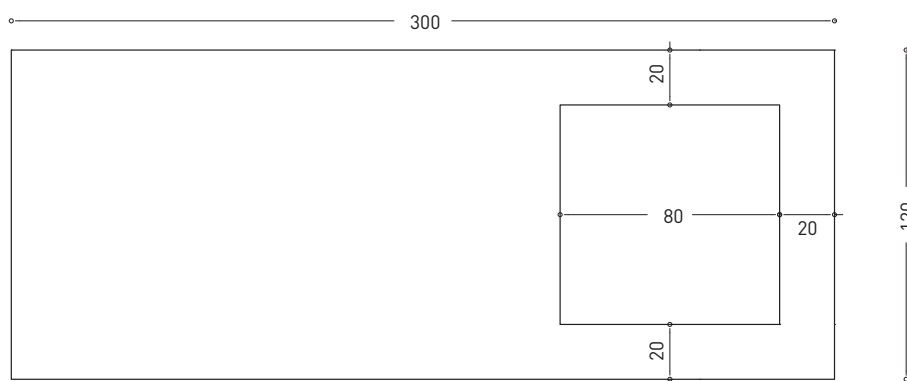

ACMP2

porta sapone in LivingTec
soap holder in LivingTec

cielo
handmade in Italy

FINITURE LIVINGTEC

LIVINGTEC FINISHES

○ Bianco matt/Matt white

NOTE/NOTES

Materiale: LivingTec
Material: LivingTec.

Maggio 2018

TOP