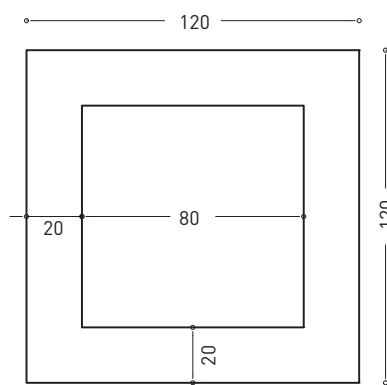

ACMP1

porta sapone in LivingTec
soap holder in LivingTec

cielo
handmade in Italy

FINITURE LIVINGTEC

LIVINGTEC FINISHES

○ Bianco matt/Matt white

NOTE/NOTES

Materiale: LivingTec
Material: LivingTec.

Maggio 2018

TOP