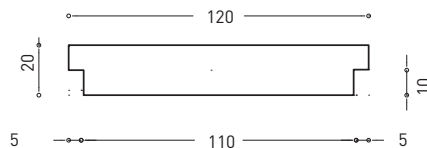

FRONT

ATTENZIONE:

Tutte le misure possono presentare leggere differenze rispetto ai pezzi reali in considerazione delle caratteristiche del prodotto. L'azienda si riserva di cambiare schede tecniche e caratteristiche di funzionamento degli articoli in ogni momento e senza necessità di preavviso.

ATTENTION:

All measure can show some little difference in respect of the real items, following typical characteristics of production. The company reserves the right to change any technical specifications/dimension and/or operating characteristics of the products at any time and without giving notice.