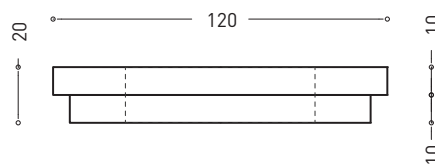

FRONT

ATTENZIONE:

Tutte le misure possono presentare leggere differenze rispetto ai pezzi reali in considerazione delle caratteristiche del prodotto. L'azienda si riserva di cambiare schede tecniche e caratteristiche di funzionamento degli articoli in ogni momento e senza necessità di preavviso.

ATTENTION:

All measure can show some little difference in respect of the real items, following typical characteristics of production. The company reserves the right to change any technical specifications/dimension and/or operating characteristics of the products at any time and without giving notice.