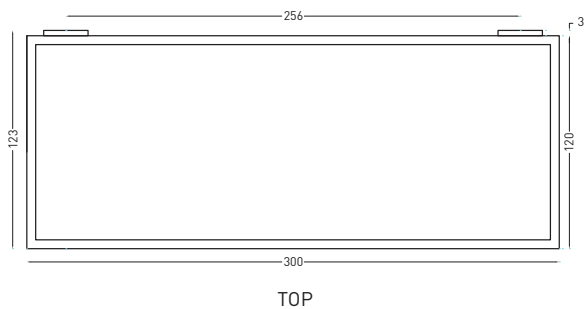

ACB30

barra porta accessori
tray for accessories

cielo
handmade in Italy

FINITURE STRUTTURA

FRAMEWORK FINISHES

verniciature_coatings

- Nero Matt
- Bronzo Spazzolato
- Cromo/Chrome
- Titanio

NOTE/NOTES

Struttura in acciaio verniciato
Frame made of painted stainless steel.

Maggio 2018

TOP

ATTENZIONE:

Tutte le misure possono presentare leggere differenze rispetto ai pezzi reali in considerazione delle caratteristiche del prodotto. L'azienda si riserva di cambiare schede tecniche e caratteristiche di funzionamento degli articoli in ogni momento e senza necessità di preavviso.

ATTENTION:

All measure can show some little difference in respect of the real items, following typical characteristics of production. The company reserves the right to change any technical specifications/dimension and/or operating characteristics of the products at any time and without giving notice.