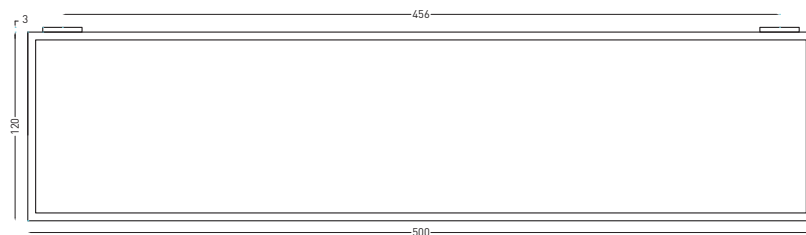

ACB50

barra porta accessori
tray for accessories

cielo
handmade in Italy

FINITURE STRUTTURA

FRAMEWORK FINISHES

verniciature_coatings

- Nero Matt
- Bronzo Spazzolato
- Cromo/Chrome
- Titanio

NOTE/NOTES

Struttura in acciaio verniciato
Frame made of painted stainless steel.

Maggio 2018

TOP