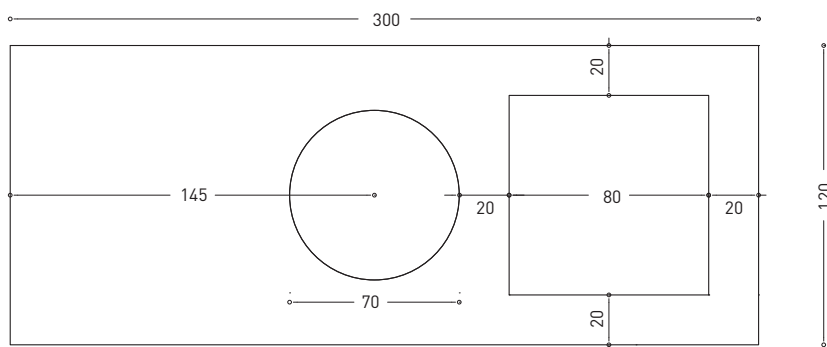

NOTE/NOTES

Materiale: LivingTec
Material: LivingTec.

Maggio 2018

TOP

FRONT

ATTENZIONE:

Tutte le misure possono presentare leggere differenze rispetto ai pezzi reali in considerazione delle caratteristiche del prodotto. L'azienda si riserva di cambiare schede tecniche e caratteristiche di funzionamento degli articoli in ogni momento e senza necessità di preavviso.