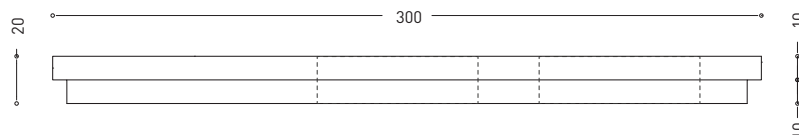

FRONT

ATTENZIONE:

Tutte le misure possono presentare leggere differenze rispetto ai pezzi reali in considerazione delle caratteristiche del prodotto. L'azienda si riserva di cambiare schede tecniche e caratteristiche di funzionamento degli articoli in ogni momento e senza necessità di preavviso.

ATTENTION:

All measure can show some little difference in respect of the real items, following typical characteristics of production. The company reserves the right to change any technical specifications/dimension and/or operating characteristics of the products at any time and without giving notice.