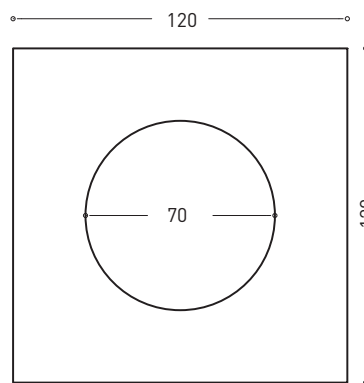

ACMP4

porta bicchiere e dispenser in LivingTec
glass or dispenser in LivingTec

cielo
handmade in Italy

FINITURE LIVINGTEC

LIVINGTEC FINISHES

○ Bianco matt/Matt white

NOTE/NOTES

Materiale: LivingTec
Material: LivingTec.

Maggio 2018

TOP