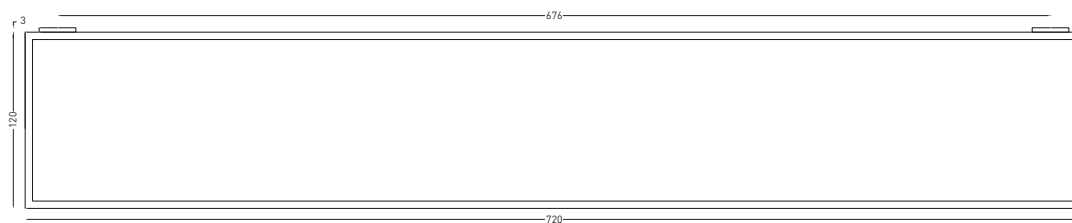

ACB72

barra porta accessori
tray for accessories

cielo
handmade in Italy

FINITURE STRUTTURA

FRAMEWORK FINISHES

verniciature_coatings

- Nero Matt
- Bronzo Spazzolato
- Cromo/Chrome
- Titanio

NOTE/NOTES

Struttura in acciaio verniciato
Frame made of painted stainless steel.

Maggio 2018

TOP

ATTENZIONE:

Tutte le misure possono presentare leggere differenze rispetto ai pezzi reali in considerazione delle caratteristiche del prodotto. L'azienda si riserva di cambiare schede tecniche e caratteristiche di funzionamento degli articoli in ogni momento e senza necessità di preavviso.

ATTENTION:

All measure can show some little difference in respect of the real items, following typical characteristics of production. The company reserves the right to change any technical specifications/dimension and/or operating characteristics of the products at any time and without giving notice.