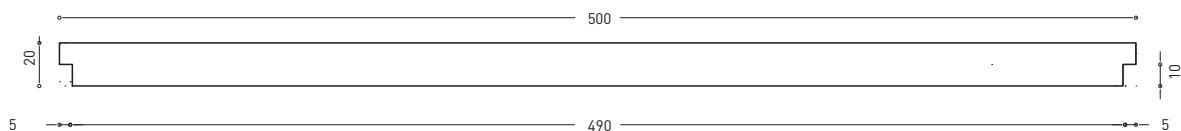

FRONT

ATTENZIONE:

Tutte le misure possono presentare leggere differenze rispetto ai pezzi reali in considerazione delle caratteristiche del prodotto. L'azienda si riserva di cambiare schede tecniche e caratteristiche di funzionamento degli articoli in ogni momento e senza necessità di preavviso.

ATTENTION:

All measure can show some little difference in respect of the real items, following typical characteristics of production. The company reserves the right to change any technical specifications/dimension and/or operating characteristics of the products at any time and without giving notice.