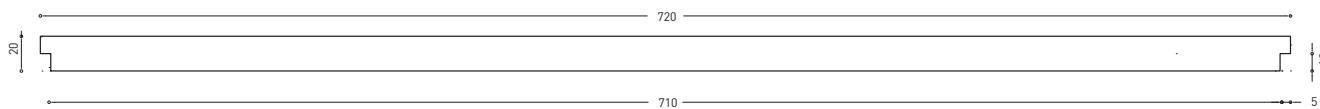

FRONT

ATTENZIONE:

Tutte le misure possono presentare leggere differenze rispetto ai pezzi reali in considerazione delle caratteristiche del prodotto. L'azienda si riserva di cambiare schede tecniche e caratteristiche di funzionamento degli articoli in ogni momento e senza necessità di preavviso.

ATTENTION:

All measure can show some little difference in respect of the real items, following typical characteristics of production. The company reserves the right to change any technical specifications/dimension and/or operating characteristics of the products at any time and without giving notice.