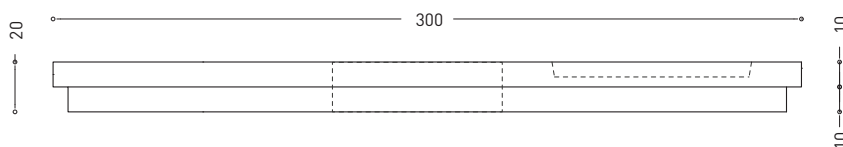

FRONT

ATTENZIONE:

Tutte le misure possono presentare leggere differenze rispetto ai pezzi reali in considerazione delle caratteristiche del prodotto. L'azienda si riserva di cambiare schede tecniche e caratteristiche di funzionamento degli articoli in ogni momento e senza necessità di preavviso.

ATTENTION:

All measure can show some little difference in respect of the real items, following typical characteristics of production. The company reserves the right to change any technical specifications/dimension and/or operating characteristics of the products at any time and without giving notice.