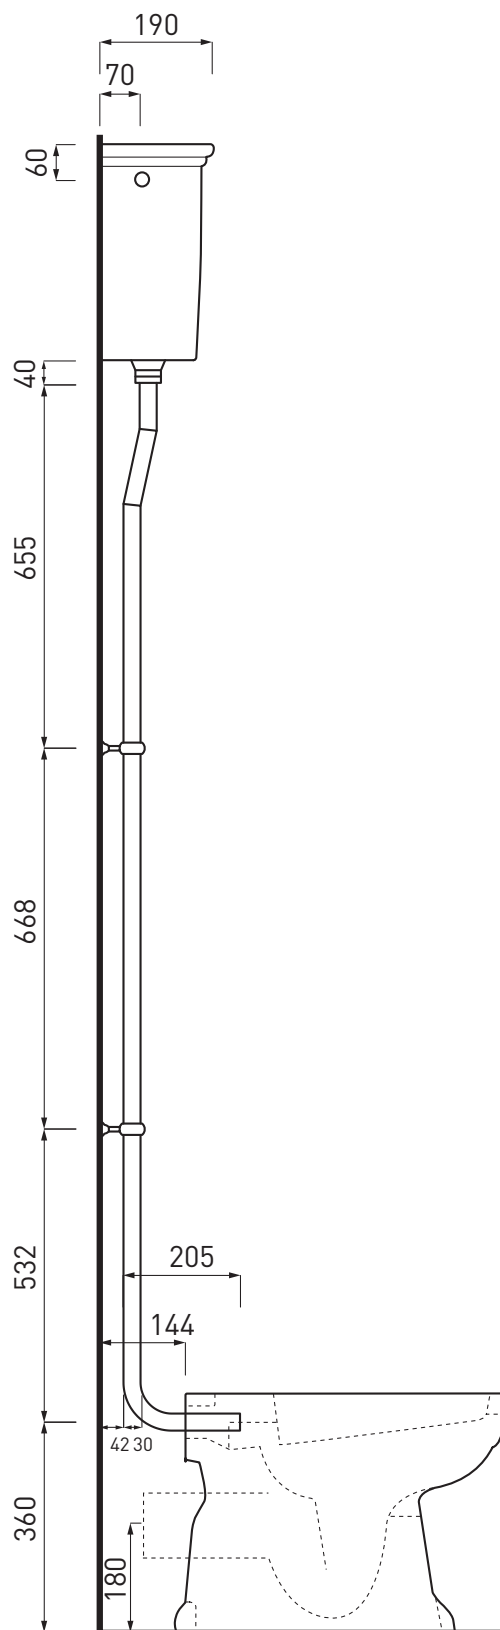

CAABE

Cassetta alta senza coperchio

High level cistern without lid

Tanque alto sin tapa

Réservoir de chasse haut sans couvercle

Hochspülkasten ohne Deckel

WINVAPB + CAABE

Vaso con scarico a parete + cassetta alta senza coperchio
 Wc pan with wall trap + high level cistern without lid
 Inodoro para tanque alto salida horizontal + tanque alto sin tapa
 Cuvette avec sortie à mur + reservoir de chasse haut sans couvercle
 Stand-WC Abgang waagrecht + Hochspülkasten ohne Deckel WC

Kg. 17,50 + Kg. 10,00

WINVASB + CAABE

Vaso con scarico a terra + cassetta alta senza coperchio
 Wc pan with floor trap + high level cistern without lid
 Inodoro para tanque bajo salida vertical + tanque alto sin tapa
 Cuvette avec sortie à mur + reservoir de chasse haut sans couvercle
 Stand-WC Abgang senkrecht + Hochspülkasten ohne Deckel WC