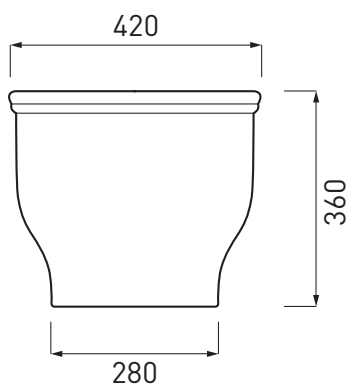

CAABE

Cassetta alta senza coperchio

High level cistern without lid

Tanque alto sin tapa

Réservoir de chasse haut sans couvercle

Hochspülkasten ohne Deckel

WINVAPB + CAABE

Vaso con scarico a parete + cassetta alta senza coperchio
 Wc pan with wall trap + high level cistern without lid
 Inodoro para tanque alto salida horizontal + tanque alto sin tapa
 Cuvette avec sortie à mur + reservoir de chasse haut sans couvercle
 Stand-WC Abgang waagrecht + Hochspülkasten ohne Deckel WC

Kg. 17,50 + Kg. 10,00

WINVASB + CAABE

Vaso con scarico a terra + cassetta alta senza coperchio
 Wc pan with floor trap + high level cistern without lid
 Inodoro para tanque bajo salida vertical + tanque alto sin tapa
 Cuvette avec sortie à mur + reservoir de chasse haut sans couvercle
 Stand-WC Abgang senkrecht + Hochspülkasten ohne Deckel WC