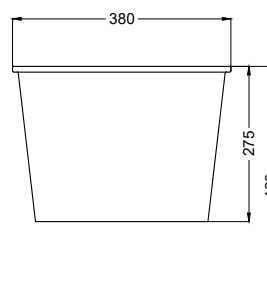

I Catini - art. CABS

bidet sospeso
wall-hung bidet

cielo

PESO NETTO/NET WEIGHT: 19,50 Kg

ACCESSORI/ACCESSORIES:

PIL01 - Piletta universale click clack con coperchio in ceramica / Universal push open with ceramic cap

PIL01NM - Piletta universale click-clack NERO MATT con coperchio in ceramica / Universal click-clak drain in MATT BLACK with ceramic lid

PIL01BR - Piletta universale click-clack BRONZO con coperchio in ceramica / Universal click-clak drain in BRONZE with ceramic lid

PIL01CM - Piletta universale click-clack CEMENTO con coperchio in ceramica / Universal click-clak drain in CEMENTO with ceramic lid

PAA - protezione antiurto acustica/ impact and acoustic protection panel

508 - staffa di fissaggio universale per wc e bidet sospesi/universal fixing brackets for wall-hung wc/bidet

FINITURE

FINISHES

● Bianco/white - glossy

Le Terre di Cielo

- Talco
- Pomice
- Brina
- Arenaria
- Avena
- Cemento
- Basalto
- Lavagna

Le Acque di Cielo

- Oltremare
- Smeraldo
- Alga
- Corallo
- Ninfea
- Anemone

DoP No. 14528.01

Dicembre 2022

TOP

FRONT

ATTENZIONE: Superfici, pesi e misure riportate possono presentare leggere differenze rispetto ai pezzi reali, in considerazione e accordo delle caratteristiche di tolleranza intrinseche del materiale ceramico e del suo processo produttivo. L'azienda si riserva di cambiare schede tecniche e caratteristiche di funzionamento degli articoli in ogni momento e senza necessità di preavviso.