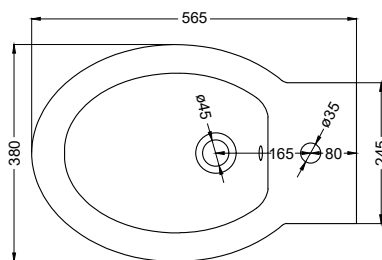

I Catini - art. CABS

bidet sospeso
wall-hung bidet

cielo

PESO NETTO/NET WEIGHT: 19,50 Kg

ACCESSORI/ACCESSORIES:

PIL01 - Piletta universale click clack con coperchio in ceramica / Universal push open with ceramic cap

PIL01NM - Piletta universale click-clack NERO MATT con coperchio in ceramica / Universal click-clak drain in MATT BLACK with ceramic lid

PIL01BR - Piletta universale click-clack BRONZO con coperchio in ceramica / Universal click-clak drain in BRONZE with ceramic lid

PIL01CM - Piletta universale click-clack CEMENTO con coperchio in ceramica / Universal click-clak drain in CEMENTO with ceramic lid

PAA - protezione antiurto acustica/ impact and acoustic protection panel

508 - staffa di fissaggio universale per wc e bidet sospesi/universal fixing brackets for wall-hung wc/bidet

FINITURE

FINISHES

● Bianco/white - glossy

Le Terre di Cielo

- Talco
- Pomice
- Brina
- Arenaria
- Avena
- Cemento
- Basalto
- Lavagna

Le Acque di Cielo

- Oltremare
- Smeraldo
- Alga
- Corallo
- Ninfea
- Anemone

DoP No. 14528.01

Dicembre 2022

TOP

ATTENZIONE: Superfici, pesi e misure riportate possono presentare leggere differenze rispetto ai pezzi reali, in considerazione e accordo delle caratteristiche di tolleranza intrinseche del materiale ceramico e del suo processo produttivo. L'azienda si riserva di cambiare schede tecniche e caratteristiche di funzionamento degli articoli in ogni momento e senza necessità di preavviso.