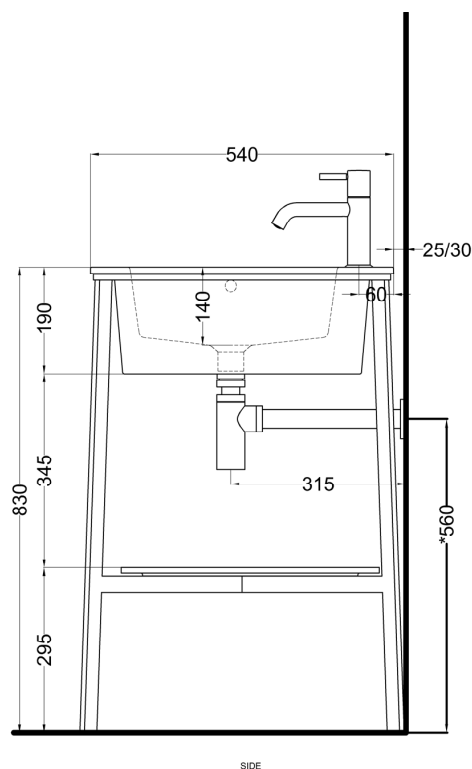

I Catini - art. CALAR80/CALAR80SF - CASTR80 - CAPIR80L/CAPIR80E/CAPIR80M

cielo

Catino rettangolare 80 con piano
Catino rectangular 80 with shelf

lavabo / washbasin
art. CALAR80/CALAR80SF
(senza foro/no tap hole)
peso netto / net weight:

struttura / framework
art. CASTR80
peso netto / net weight:

piano / shelf
art. CAPIR80L/CAPIR80E/CAPIR80M
peso netto / net weight:

Maggio 2026

ATTENZIONE:
Superfici, pesi e misure riportate possono presentare leggere differenze rispetto ai pezzi reali, in considerazione e accordo delle caratteristiche di tolleranza intrinseche del materiale ceramico e del suo processo produttivo. L'azienda si riserva di cambiare schede tecniche e caratteristiche di funzionamento degli articoli in ogni momento e senza necessità di preavviso.

ATTENTION:
Surfaces, weights and dimensions can show some little differences compared to the real item, following typical intrinsic characteristics of ceramics material and production. The company reserves the right to change any technical specifications/ dimension and/or operating characteristics of the products at any time and without giving notice.