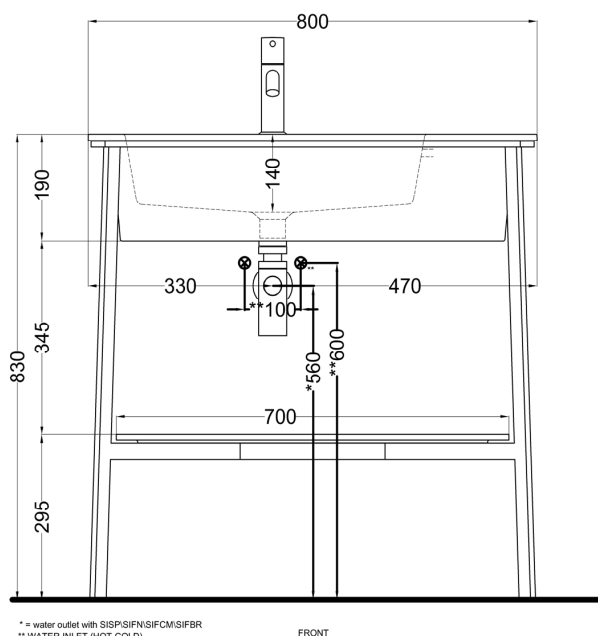

I Catini - art. CALAR80/CALAR80SF - CASTR80 - CAPIR80L/CAPIR80E/CAPIR80M

cielo

Catino rettangolare 80 con piano
Catino rectangular 80 with shelf

lavabo / washbasin
art. CALAR80/CALAR80SF
(senza foro/no tap hole)
peso netto / net weight:

struttura / framework
art. CASTR80
peso netto / net weight:

piano / shelf
art. CAPIR80L/CAPIR80E/CAPIR80M
peso netto / net weight:

Maggio 2026

ATTENZIONE:
Superfici, pesi e misure riportate possono presentare leggere differenze rispetto ai pezzi reali, in considerazione e accordo delle caratteristiche di tolleranza intrinseche del materiale ceramico e del suo processo produttivo. L'azienda si riserva di cambiare schede tecniche e caratteristiche di funzionamento degli articoli in ogni momento e senza necessità di preavviso.

ATTENTION:
Surfaces, weights and dimensions can show some little differences compared to the real item, following typical intrinsic characteristics of ceramics material and production. The company reserves the right to change any technical specifications/ dimension and/or operating characteristics of the products at any time and without giving notice.