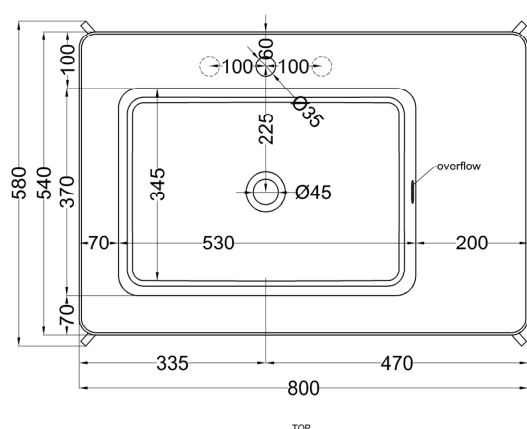

I Catini - art. CALAR80/CALAR80SF - CASTR80 - CAPIR80L/CAPIR80E/CAPIR80M

cielo

Catino rettangolare 80 con piano
Catino rectangular 80 with shelf

lavabo / washbasin
art. CALAR80/CALAR80SF
(senza foro/no tap hole)
peso netto / net weight:

struttura / framework
art. CASTR80
peso netto / net weight:

piano / shelf
art. CAPIR80L/CAPIR80E/CAPIR80M
peso netto / net weight:

Maggio 2026

ATTENZIONE:
Superfici, pesi e misure riportate possono presentare leggere differenze rispetto ai pezzi reali, in considerazione e accordo delle caratteristiche di tolleranza intrinseche del materiale ceramico e del suo processo produttivo. L'azienda si riserva di cambiare schede tecniche e caratteristiche di funzionamento degli articoli in ogni momento e senza necessità di preavviso.

ATTENTION:
Surfaces, weights and dimensions can show some little differences compared to the real item, following typical intrinsic characteristics of ceramics material and production. The company reserves the right to change any technical specifications/ dimension and/or operating characteristics of the products at any time and without giving notice.