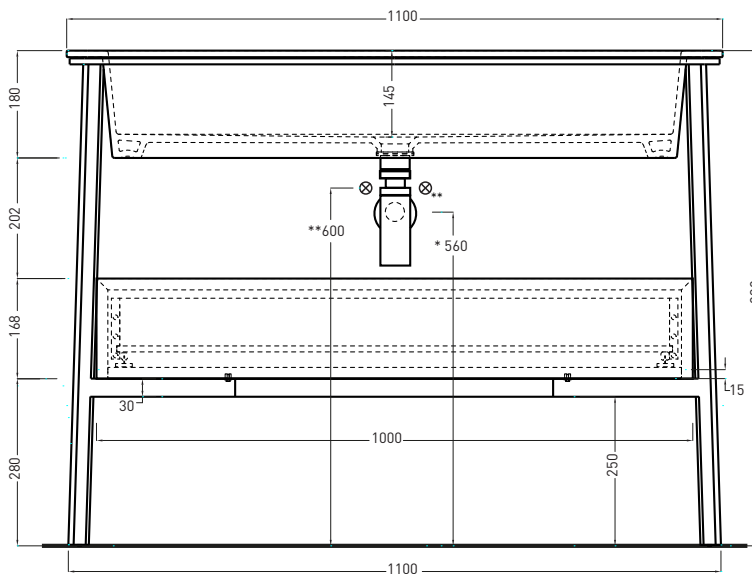

DoP No. 14688.01

Settembre 2019

TOP

FRONT

SIDE

* WATER OUTLET WITH art. SIFTIB / SIFN
** WATER INLET (HOT-COLD)

ATTENZIONE: Superfici, pesi e misure riportate possono presentare leggere differenze rispetto ai pezzi reali, in considerazione e accordo delle caratteristiche di tolleranza intrinseche del materiale ceramico e del suo processo produttivo. L'azienda si riserva di cambiare schede tecniche e caratteristiche di funzionamento degli articoli in ogni momento e senza necessità di preavviso.