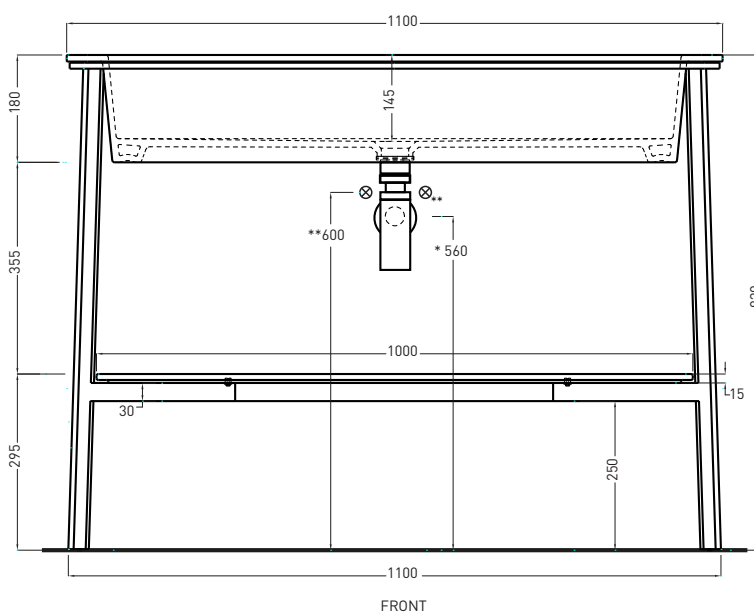

Catino Rettangolare

catino rettangolare 110 con piano

catino rettangolare 110 with bottom shelf

cielo
handmade in Italy

NOTE/NOTES

Lavabo in ceramica; Piano in legno o marmo; Washbasin made of ceramic; Bottom shelf made of wood;

DoP No. 14688.01

PESO NETTO/NET WEIGHT: 35,00 Kg (lavabo/washbasin) + 23,50 Kg (struttura/framework) + 8,00 Kg (piano in legno/wood shelf) / 25,00 Kg (piano in marmo/marble shelf)

ACCESSORI/ACCESSORIES:

PILO1 - Piletta universale click-clack CROMO con coperchio in ceramica / Universal click-clack drain in CHROME with ceramic lid

PILO1NM - Piletta universale click-clack NERO MATT con coperchio in ceramica / Universal click-clack drain in MATT BLACK with ceramic lid

PILO1BR - Piletta universale click-clack BRONZO con coperchio in ceramica / Universal click-clack drain in BRONZE with ceramic lid

PILO1CM - Piletta universale click-clack CEMENTO con coperchio in ceramica / Universal click-clack drain in CEMENTO with ceramic lid

SISP - Sifone CROMO / CHROME siphon

SIFN - Sifone NERO MATT / MATT BLACK siphon

SIFBR - Sifone BRONZO / BRONZE siphon

SIFCM - Sifone CEMENTO / CEMENTO siphon

Struttura in acciaio verniciato. La verniciatura del piano è leggermente goffrata.

Frame made of painted stainless steel. The bottom shelf laquering is slightly textured.

FINITURE LAVABO

WASHBASIN FINISHES

○ Bianco/white - glossy

Le Terre di Cielo

○ Talco	● Arenaria
○ Pomice	● Avena
○ Brina	● Lino
○ Basalto	● Agave
○ Lavagna	● Muschio
○ Cemento	● Polvere
○ Fango	● Cipria
○ Cacao	● Canapa

FINITURE PIANO IN MARMO

MARBLE BOTTOM SHELF FINISHES

○ Bianco Carrara Gioia
● Nero Marquina

FINITURE STRUTTURA

FRAMEWORK FINISHES

verniciature/coatings

● Nero Matt
● Bronzo Spazzolato
● Cemento

FINITURE PIANO IN LEGNO

WOODEN BOTTOM SHELF FINISHES