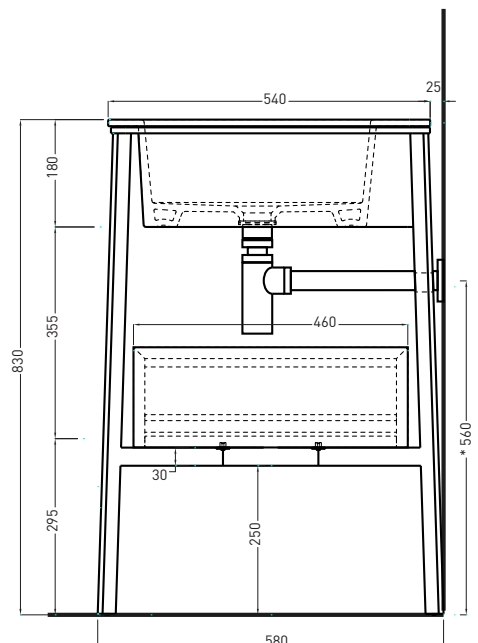

DoP No. 14688.01

Settembre 2019

TOP

FRONT

SIDE

* WATER OUTLET WITH art. SIFTIB / SIFN
** WATER INLET (HOT-COLD)

ATTENZIONE: Superfici, pesi e misure riportate possono presentare leggere differenze rispetto ai pezzi reali, in considerazione e accordo delle caratteristiche di tolleranza intrinseche del materiale ceramico e del suo processo produttivo. L'azienda si riserva di cambiare schede tecniche e caratteristiche di funzionamento degli articoli in ogni momento e senza necessità di preavviso.