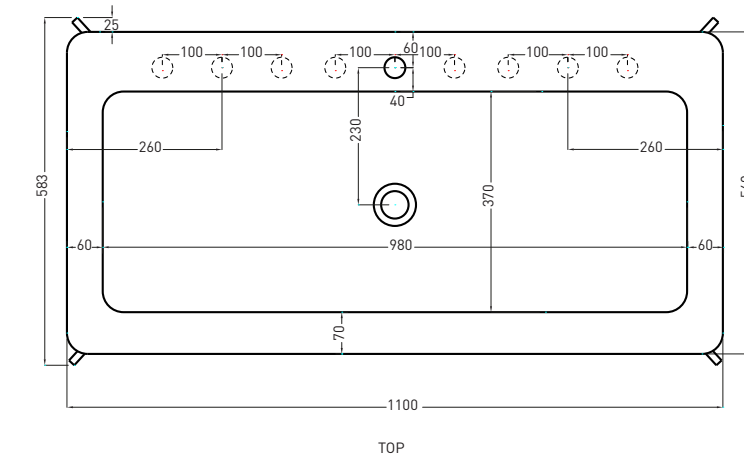

Catino Rettangolare

catino rettangolare 110 con piano

catino rettangolare 110 with bottom shelf

cielo
handmade in Italy

NOTE/NOTES

Lavabo in ceramica; Piano in legno o marmo; Washbasin made of ceramic; Bottom shelf made of wood;

DoP No. 14688.01

PESO NETTO/NET WEIGHT: 35,00 Kg (lavabo/washbasin) + 23,50 Kg (struttura/framework) + 8,00 Kg (piano in legno/wood shelf) / 25,00 Kg (piano in marmo/marble shelf)

ACCESSORI/ACCESSORIES:

PILO1 - Piletta universale click-clack CROMO con coperchio in ceramica / Universal click-clack drain in CHROME with ceramic lid

PILO1NM - Piletta universale click-clack NERO MATT con coperchio in ceramica / Universal click-clack drain in MATT BLACK with ceramic lid

PILO1BR - Piletta universale click-clack BRONZO con coperchio in ceramica / Universal click-clack drain in BRONZE with ceramic lid

PILO1CM - Piletta universale click-clack CEMENTO con coperchio in ceramica / Universal click-clack drain in CEMENTO with ceramic lid

SISP - Sifone CROMO / CHROME siphon

SIFN - Sifone NERO MATT / MATT BLACK siphon

SIFBR - Sifone BRONZO / BRONZE siphon

SIFCM - Sifone CEMENTO / CEMENTO siphon

Struttura in acciaio verniciato. La verniciatura del piano è leggermente goffrata.

Frame made of painted stainless steel. The bottom shelf laquering is slightly textured.

FINITURE LAVABO

WASHBASIN FINISHES

○ Bianco/white - glossy

Le Terre di Cielo

○ Talco	● Arenaria
○ Pomice	● Avena
○ Brina	● Lino
○ Basalto	● Agave
○ Lavagna	● Muschio
○ Cemento	● Polvere
○ Fango	● Cipria
○ Cacao	● Canapa

FINITURE PIANO IN MARMO

MARBLE BOTTOM SHELF FINISHES

○ Bianco Carrara Gioia
● Nero Marquina

FINITURE STRUTTURA

FRAMEWORK FINISHES

verniciature/coatings

● Nero Matt
● Bronzo Spazzolato
● Cemento

FINITURE PIANO IN LEGNO

WOODEN BOTTOM SHELF FINISHES