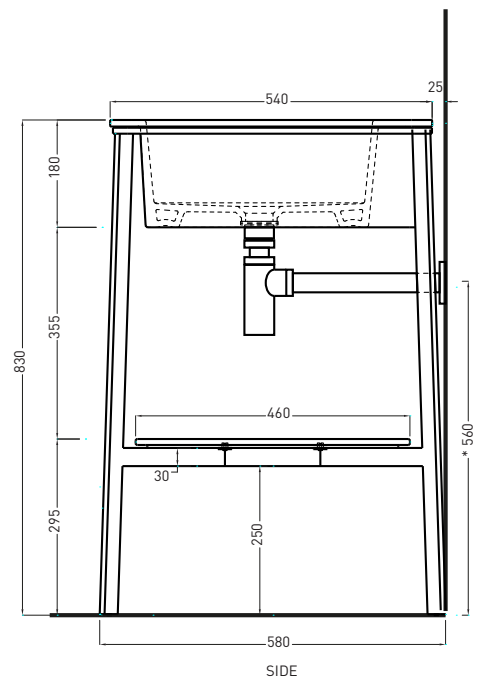

SIDE

- WATER OUTLET WITH art. SIFTIB / SIFN
- ** WATER INLET (HOT-COLD)

ATTENZIONE:

Superfici, pesi e misure riportate possono presentare leggere differenze rispetto ai pezzi reali, in considerazione e accordo delle caratteristiche di tolleranza intrinseche del materiale ceramico e del suo processo produttivo. L'azienda si riserva di cambiare schede tecniche e caratteristiche di funzionamento degli articoli in ogni momento e senza necessità di preavviso.

ATTENTION: