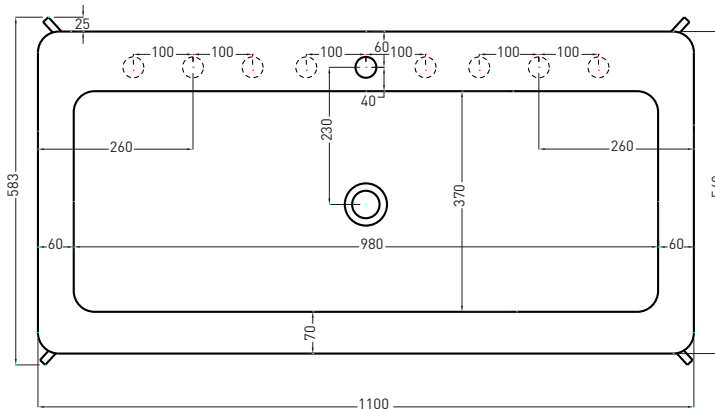

DoP No. 14688.01

Settembre 2019

TOP

FRONT

SIDE

* WATER OUTLET WITH art. SIFTIB / SIFN
** WATER INLET (HOT-COLD)

ATTENZIONE: Superfici, pesi e misure riportate possono presentare leggere differenze rispetto ai pezzi reali, in considerazione e accordo delle caratteristiche di tolleranza intrinseche del materiale ceramico e del suo processo produttivo. L'azienda si riserva di cambiare schede tecniche e caratteristiche di funzionamento degli articoli in ogni momento e senza necessità di preavviso.