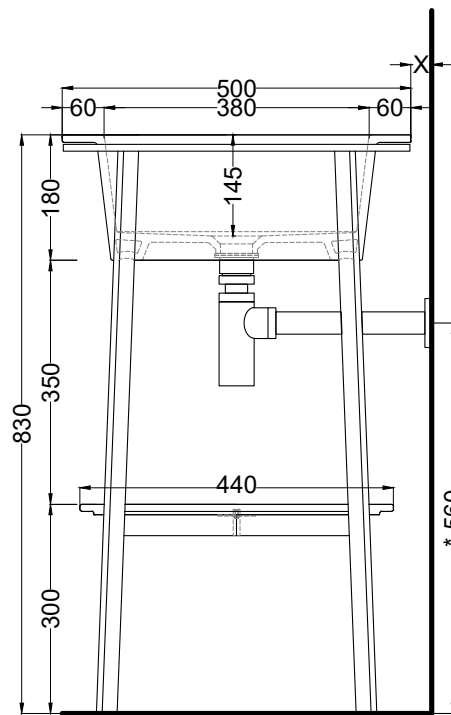

SIDE

ATTENZIONE: Superfici, pesi e misure riportate possono presentare leggere differenze rispetto ai pezzi reali, in considerazione e accordo delle caratteristiche di tolleranza intrinseche del materiale ceramico e del suo processo produttivo. L'azienda si riserva di cambiare schede tecniche e caratteristiche di funzionamento degli articoli in ogni momento e senza necessità di preavviso.

ATTENTION: Surfaces, weights and dimensions can show some little differences compared to the real item, following typical intrinsic characteristics of ceramics material and production. The company reserves the right to change any technical specifications/dimension and/or operating characteristics of the products at any time and without giving notice.