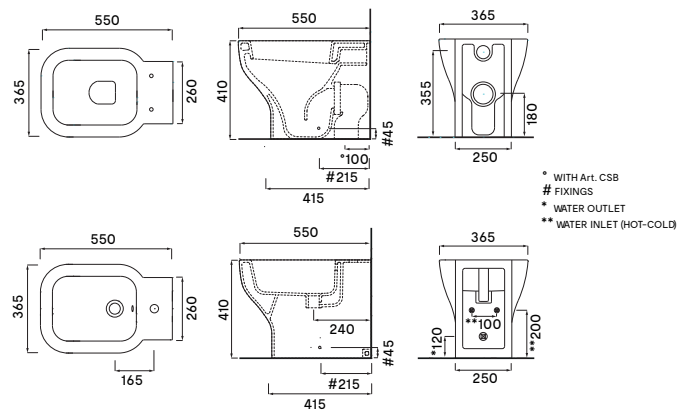

colore / colour	articolo / article	peso / weight (Kg)
Wc scarico parete trasformabile a terra con curva tecnica/ Wc with horizontal outlet convertible to floor outlet by technical curve	● Bianco Lucido Gloss White	CUVA	31,80
Bidet a terra monoforo/ Back to wall one hole bidet	● Bianco Lucido Gloss White	CUBI	24,50
accessori / accessories			
Kit di fissaggio per Wc/Bidet terra / Fixing kit for back to wall Toilet/Bidet		52L	0,10
Coprivaso in termoindurente / Thermosetting seat-cover		CPVCUT	2,42
Coprivaso in termoindurente frizionato / Thermosetting soft close seat-cover		CPVCUTF	2,42
Raccordo a parete per Wc / Straight pan connector for wall trap		RPB	0,35
Curva tecnica ad “S” per Wc / Technical curve “floor trap” for Toilet		CSB	0,40
Piletta universale clik/clak con coperchio in ceramica / Universal clik/clak drain with ceramica lid		PIL01	0,40