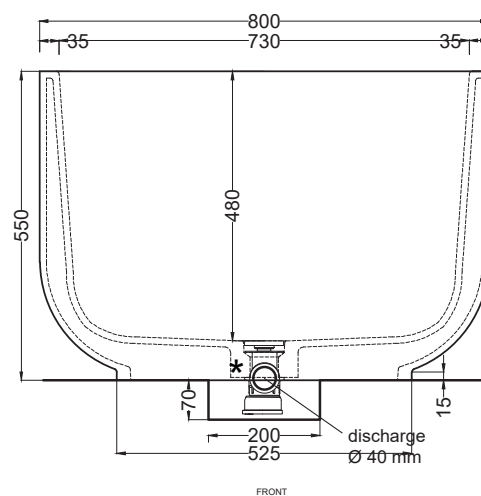

FRONT

ATTENZIONE:

Le misure d'installazione possono presentare leggere differenze rispetto ai pezzi reali in considerazione delle caratteristiche del materiale. L'azienda si riserva di cambiare schede tecniche e caratteristiche di funzionamento degli articoli in ogni momento e senza necessità di preavviso.

ATTENTION:

Measure details can show some little difference respect real items, following typical characteristics of the material. The company reserves the right to change any technical specifications/dimension and/or operating characteristics of the products at any time and without giving notice.