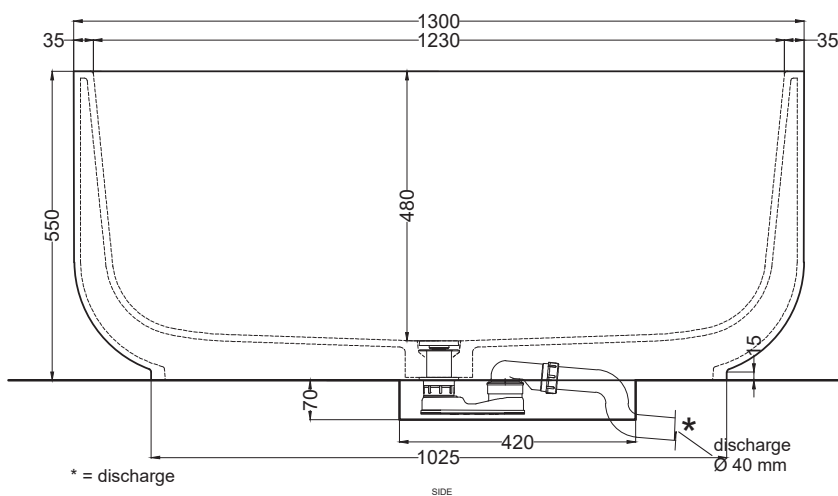

* = discharge

SIDE