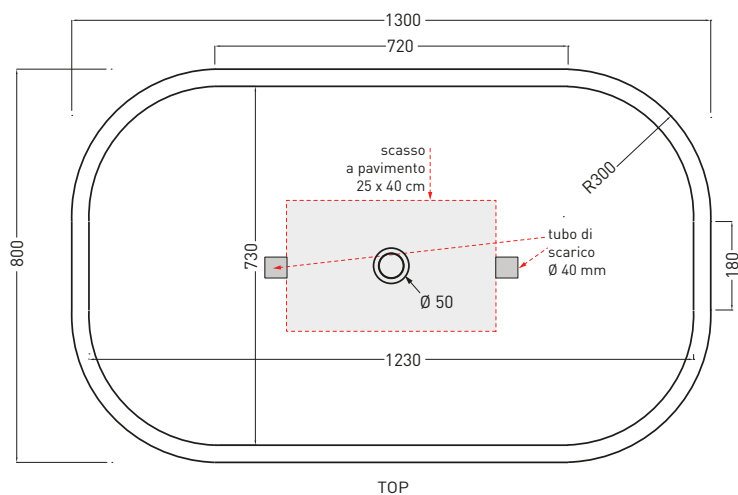

● Arenaria

● Brina

ACCESSORI/ACCESSORIES:

SHCOMEC - Meccanismo di scarico sifonato click-clack per vasca (obbligatorio) / *Pop up bath tub waste (obligatory)*

NOTE/NOTES

Capacità: 300 lt ca. al troppo pieno

Capacity: 300 lt ca. at overflow

Settembre 2019

TOP

SIDE

FRONT

ATTENZIONE:

Le misure d'installazione possono presentare leggere differenze rispetto ai pezzi reali in considerazione delle caratteristiche del materiale. L'azienda si riserva di cambiare schede tecniche e caratteristiche di funzionamento degli articoli in ogni momento e senza necessità di preavviso.