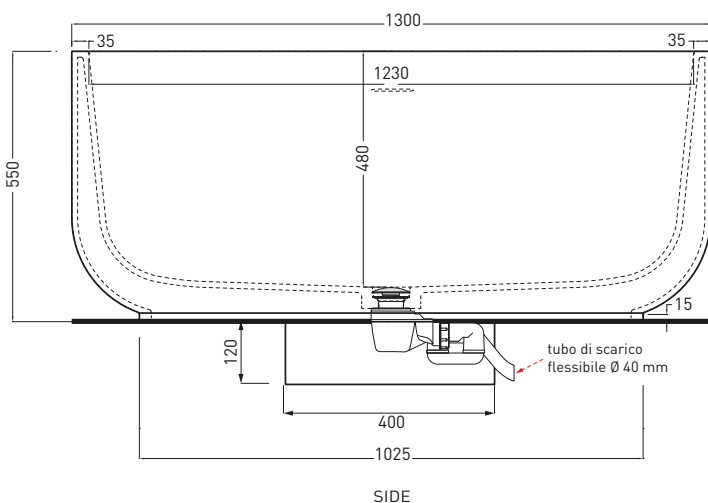

● Arenaria

● Brina

ACCESSORI/ACCESSORIES:

SHCOMEC - Meccanismo di scarico sifonato click-clack per vasca (obbligatorio) / *Pop up bath tub waste (obligatory)*

NOTE/NOTES

Capacità: 300 lt ca. al troppo pieno

Capacity: 300 lt ca. at overflow

Settembre 2019

TOP

SIDE

FRONT

ATTENZIONE:

Le misure d'installazione possono presentare leggere differenze rispetto ai pezzi reali in considerazione delle caratteristiche del materiale. L'azienda si riserva di cambiare schede tecniche e caratteristiche di funzionamento degli articoli in ogni momento e senza necessità di preavviso.