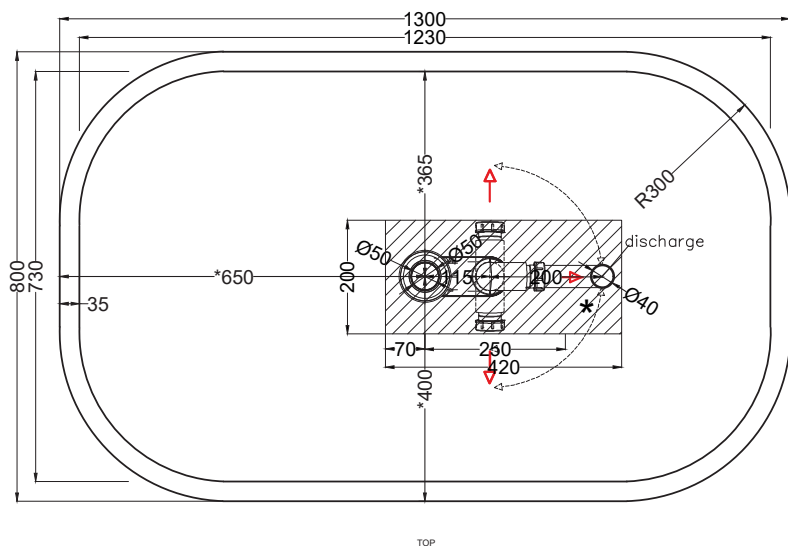

Dafne - art. DABAT

vasca Dafne con troppo pieno
Dafne bath tub with overflow

cielo

PESO NETTO/NET WEIGHT: 108,00 Kg

FINITURE

FINISHES

○ Bianco matt/Matt white

ACCESSORI/ACCESSORIES:

SHCOMEC - Meccanismo di scarico sifonato click-clack per vasca (obbligatorio) / Pop up bath tub waste (obligatory)

Le Terre di Cielo

- Pomice
- Brina
- Basalto
- Arenaria
- Avena
- Lino
- Agave
- Cemento
- Lavagna

NOTE/NOTES

Capacità: 300 lt ca. al troppo pieno
Capacity: 300 lt ca. at the overflow

Luglio 2025

TOP

* = discharge

SIDE

FRONT

ATTENZIONE:

Le misure d'installazione possono presentare leggere differenze rispetto ai pezzi reali in considerazione delle caratteristiche del materiale. L'azienda si riserva di cambiare schede tecniche e caratteristiche di funzionamento degli articoli in ogni momento e senza necessità di preavviso.

ATTENTION:

Measure details can show some little difference respect real items, following typical characteristics of the material. The company reserves the right to change any technical specifications/dimension and/or operating characteristics of the products at any time and without giving notice.