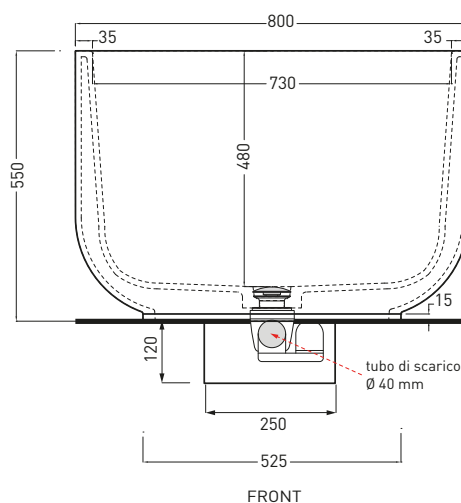

Capacity: 300 lt ca. at overflow

Settembre 2019

TOP

SIDE

FRONT

ATTENZIONE:

Le misure d'installazione possono presentare leggere differenze rispetto ai pezzi reali in considerazione delle caratteristiche del materiale. L'azienda si riserva di cambiare schede tecniche e caratteristiche di funzionamento degli articoli in ogni momento e senza necessità di preavviso.