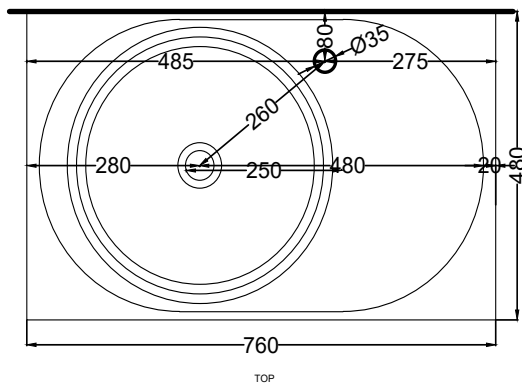

Delfo - art. DEC76L - DEC76E - DEPI076

mobile sospeso 76 liscio con bacinella versione sinistra
suspended cabinet 76 with washbasin left version

cielo

PESO NETTO/NET WEIGHT: 34,5 Kg (mobile/ forniture) + Kg (piano/tray)

PCS PALLET:

PCS PALLET CONTAINER:

ACCESSORI/ACCESSORIES:

PIL01 - Piletta universale click-clack CROMO con coperchio in ceramica / *Universal click-clak drain in CHROME with ceramic lid*

PIL01NM - Piletta universale click-clack NERO MATT con coperchio in ceramica / *Universal click-clak drain in MATT BLACK with ceramic lid*

PIL01BR - Piletta universale click-clack BRONZO con coperchio in ceramica / *Universal click-clak drain in BRONZE with ceramic lid*

PIL01CM - Piletta universale click-clack CEMENTO con coperchio in ceramica / *Universal click-clak drain in CEMENTO with ceramic lid*

SISP - Sifone CROMO / *CHROME siphon*

SIFN - Sifone NERO MATT / *MATT BLACK siphon*

SIFBR - Sifone BRONZO / *BRONZE siphon*

SIFCM - Sifone CEMENTO / *CEMENTO siphon*

FINITURE MOBILE

CABINET FINISHES

laccature/laquerings

● Talco	● Avena
● Pomice	● Cemento
● Brina	● Basalto
● Arenaria	● Muschio

2. essenze legno/wood essences

● Rovere Grigio	● Eucalipto
● Rovere Sbiancato	
● Rovere Naturale	
● Rovere Nero	

FINITURE LAVABO / TOP

WASHBASIN / TOP FINISHES

● Bianco/white - glossy

Le Terre di Cielo

● Talco	● Arenaria
● Pomice	● Avena
● Brina	● Lino
● Basalto	● Agave
● Lavagna	● Muschio
● Cemento	● Polvere
● Fango	● Cipria
● Cacao	● Canapa

Le Acque di Cielo

● Oltremare
● Smeraldo
● Alga
● Corallo
● Ninfea
● Anemone

NOTE/NOTES

DoP No. 14688.01

Settembre 2021

TOP

FRONT

SIDE