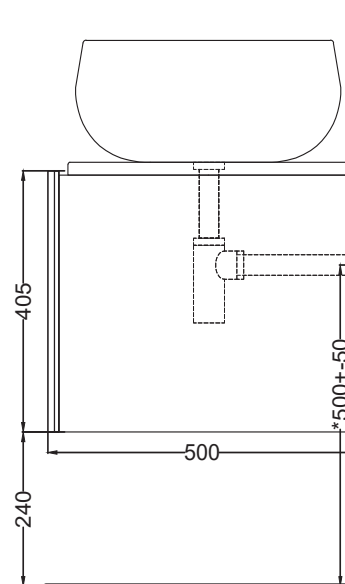

Delfo - art. DECD76E - DEPI076

mobile sospeso 76 a doghe con bacinella versione sinistra
suspended cabinet 76 with washbasin left version

cielo

PESO NETTO/NET WEIGHT: ,Kg (mobile/ forniture) + Kg (piano/tray)

PCS PALLET:

PCS PALLET CONTAINER:

ACCESSORI/ACCESSORIES:

PIL01 - Piletta universale click-clack CROMO con coperchio in ceramica / *Universal click-clak drain in CHROME with ceramic lid*

PIL01NM - Piletta universale click-clack NERO MATT con coperchio in ceramica / *Universal click-clak drain in MATT BLACK with ceramic lid*

PIL01BR - Piletta universale click-clack BRONZO con coperchio in ceramica / *Universal click-clak drain in BRONZE with ceramic lid*

PIL01CM - Piletta universale click-clack CEMENTO con coperchio in ceramica / *Universal click-clak drain in CEMENTO with ceramic lid*

SISP - Sifone CROMO / *CHROME siphon*

SIFN - Sifone NERO MATT / *MATT BLACK siphon*

SIFBR - Sifone BRONZO / *BRONZE siphon*

SIFCM - Sifone CEMENTO / *CEMENTO siphon*

FINITURE MOBILE
CABINET FINISHES

essenze legno/wood essences

- Rovere Grigio
- Rovere Sbiancato
- Rovere Naturale
- Rovere Nero
- Eucalipto

FINITURE LAVABO / TOP
WASHBASIN / TOP FINISHES

Bianco/white - glossy

Le Terre di Cielo

- Talco
- Pomice
- Brina
- Basalto
- Lavagna
- Cemento
- Fango
- Cacao
- Arenaria
- Avena
- Lino
- Agave
- Muschio
- Polvere
- Cipria
- Canapa

Le Acque di Cielo

- Oltremare
- Smeraldo
- Alga
- Corallo
- Ninfea
- Anemone

NOTE/NOTES

DoP No. 14688.01

Settembre 2021

FRONT

SIDE