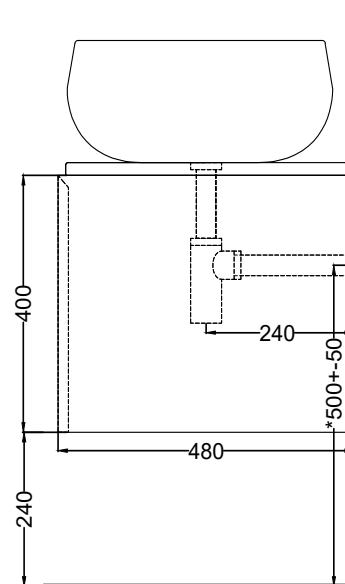

Delfo - art. DEC76L - DEC76E - DEPI076

mobile sospeso 76 liscio con bacinella versione sinistra
suspended cabinet 76 with washbasin left version

cielo

PESO NETTO/NET WEIGHT: 34,5 Kg (mobile/ forniture) + Kg (piano/tray)

PCS PALLET:

PCS PALLET CONTAINER:

ACCESSORI/ACCESSORIES:

PIL01 - Piletta universale click-clack CROMO con coperchio in ceramica / *Universal click-clak drain in CHROME with ceramic lid*

PIL01NM - Piletta universale click-clack NERO MATT con coperchio in ceramica / *Universal click-clak drain in MATT BLACK with ceramic lid*

PIL01BR - Piletta universale click-clack BRONZO con coperchio in ceramica / *Universal click-clak drain in BRONZE with ceramic lid*

PIL01CM - Piletta universale click-clack CEMENTO con coperchio in ceramica / *Universal click-clak drain in CEMENTO with ceramic lid*

SISP - Sifone CROMO / *CHROME siphon*

SIFN - Sifone NERO MATT / *MATT BLACK siphon*

SIFBR - Sifone BRONZO / *BRONZE siphon*

SIFCM - Sifone CEMENTO / *CEMENTO siphon*

FINITURE MOBILE

CABINET FINISHES

laccature/laquerings

● Talco	● Avena
● Pomice	● Cemento
● Brina	● Basalto
● Arenaria	● Muschio

2. essenze legno/wood essences

● Rovere Grigio	● Eucalipto
● Rovere Sbiancato	
● Rovere Naturale	
● Rovere Nero	

FINITURE LAVABO / TOP

WASHBASIN / TOP FINISHES

● Bianco/white - glossy

Le Terre di Cielo

● Talco	● Arenaria
● Pomice	● Avena
● Brina	● Lino
● Basalto	● Agave
● Lavagna	● Muschio
● Cemento	● Polvere
● Fango	● Cipria
● Cacao	● Canapa

Le Acque di Cielo

● Oltremare
● Smeraldo
● Alga
● Corallo
● Ninfea
● Anemone

NOTE/NOTES

DoP No. 14688.01

Settembre 2021

TOP

FRONT

SIDE