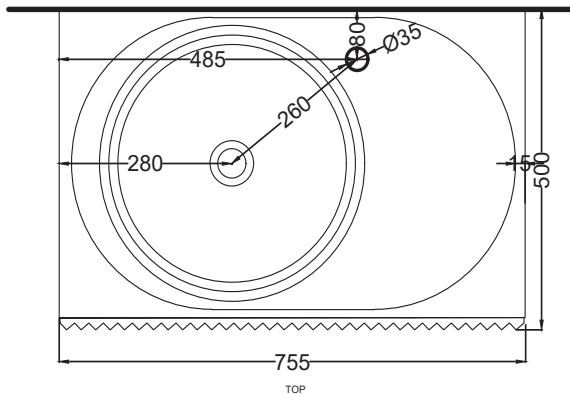

Delfo - art. DECD76E - DEPI076

mobile sospeso 76 a doghe con bacinella versione sinistra
suspended cabinet 76 with washbasin left version

cielo

PESO NETTO/NET WEIGHT: ,Kg (mobile/ forniture) + Kg (piano/tray)

PCS PALLET:

PCS PALLET CONTAINER:

ACCESSORI/ACCESSORIES:

PIL01 - Piletta universale click-clack CROMO con coperchio in ceramica / *Universal click-clak drain in CHROME with ceramic lid*

PIL01NM - Piletta universale click-clack NERO MATT con coperchio in ceramica / *Universal click-clak drain in MATT BLACK with ceramic lid*

PIL01BR - Piletta universale click-clack BRONZO con coperchio in ceramica / *Universal click-clak drain in BRONZE with ceramic lid*

PIL01CM - Piletta universale click-clack CEMENTO con coperchio in ceramica / *Universal click-clak drain in CEMENTO with ceramic lid*

SISP - Sifone CROMO / *CHROME siphon*

SIFN - Sifone NERO MATT / *MATT BLACK siphon*

SIFBR - Sifone BRONZO / *BRONZE siphon*

SIFCM - Sifone CEMENTO / *CEMENTO siphon*

FINITURE MOBILE
CABINET FINISHES

essenze legno/wood essences

- Rovere Grigio
- Rovere Sbiancato
- Rovere Naturale
- Rovere Nero
- Eucalipto

FINITURE LAVABO / TOP
WASHBASIN / TOP FINISHES

Bianco/white - glossy

Le Terre di Cielo

- Talco
- Pomice
- Brina
- Basalto
- Lavagna
- Cemento
- Fango
- Cacao
- Arenaria
- Avena
- Lino
- Agave
- Muschio
- Polvere
- Cipria
- Canapa

Le Acque di Cielo

- Oltremare
- Smeraldo
- Alga
- Corallo
- Ninfea
- Anemone

NOTE/NOTES

DoP No. 14688.01

Settembre 2021

FRONT

SIDE