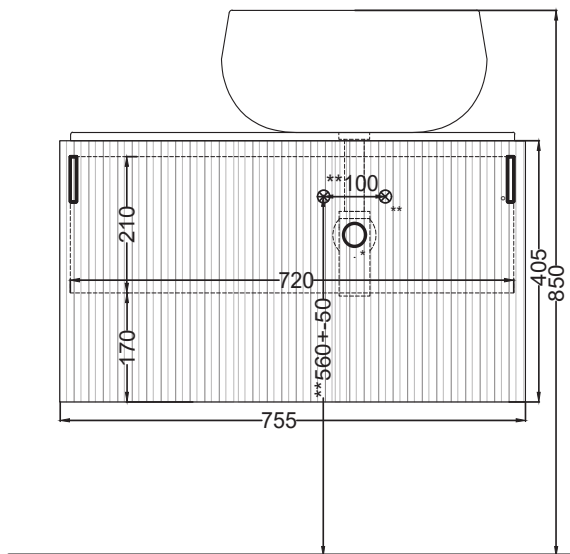

Delfo - art. DECD76E - DEPI076

mobile sospeso 76 a doghe con bacinella versione destra
suspended cabinet 76 with washbasin right version

cielo

PESO NETTO/NET WEIGHT: ,Kg (mobile/ forniture) + Kg (piano/tray)

PCS PALLET:

PCS PALLET CONTAINER:

ACCESSORI/ACCESSORIES:

PIL01 - Piletta universale click-clack CROMO con coperchio in ceramica / *Universal click-clack drain in CHROME with ceramic lid*

PIL01NM - Piletta universale click-clack NERO MATT con coperchio in ceramica / *Universal click-clack drain in MATT BLACK with ceramic lid*

PIL01BR - Piletta universale click-clack BRONZO con coperchio in ceramica / *Universal click-clack drain in BRONZE with ceramic lid*

PIL01CM - Piletta universale click-clack CEMENTO con coperchio in ceramica / *Universal click-clack drain in CEMENTO with ceramic lid*

SISP - Sifone CROMO / *CHROME siphon*

SIFN - Sifone NERO MATT / *MATT BLACK siphon*

SIFBR - Sifone BRONZO / *BRONZE siphon*

SIFCM - Sifone CEMENTO / *CEMENTO siphon*

FINITURE MOBILE
CABINET FINISHES

essenze legno/wood essences

- Rovere Grigio
- Rovere Sbiancato
- Rovere Naturale
- Rovere Nero
- Eucalipto

FINITURE LAVABO / TOP
WASHBASIN / TOP FINISHES

Bianco/white - glossy

Le Terre di Cielo

- Talco
- Pomice
- Brina
- Basalto
- Lavagna
- Cemento
- Fango
- Cacao
- Arenaria
- Avena
- Lino
- Agave
- Muschio
- Polvere
- Cipria
- Canapa

Le Acque di Cielo

- Oltremare
- Smeraldo
- Alga
- Corallo
- Ninfea
- Anemone

NOTE/NOTES

DoP No. 14688.01

Settembre 2021

FRONT

SIDE