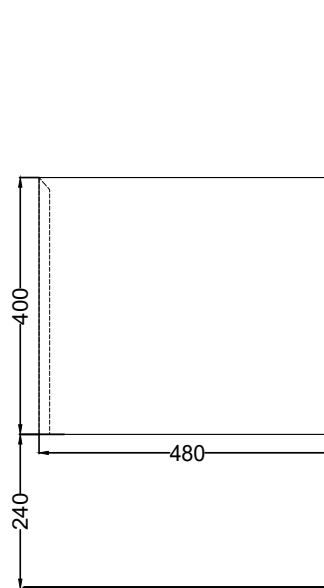

Delfo - art. DEC76LSF - DEC76ESF

mobile sospeso 76 liscio
suspended smooth 76 cabinet

cielo

PESO NETTO/NET WEIGHT: 35 Kg

**PCS PALLET:
PCS PALLET CONTAINER:**

ACCESSORI/ACCESSORIES:

FINITURE MOBILE

CABINET FINISHES

laccature/laquerings

● Talco	● Avena
● Pomice	● Cemento
● Brina	● Basalto
● Arenaria	● Muschio

essenze legno/wood essences

● Rovere Grigio	● Rovere Nero
● Rovere Sbiancato	● Eucalipto
● Rovere Naturale	

NOTE/NOTES

Settembre 2021

* = fixings

FRONT

SIDE