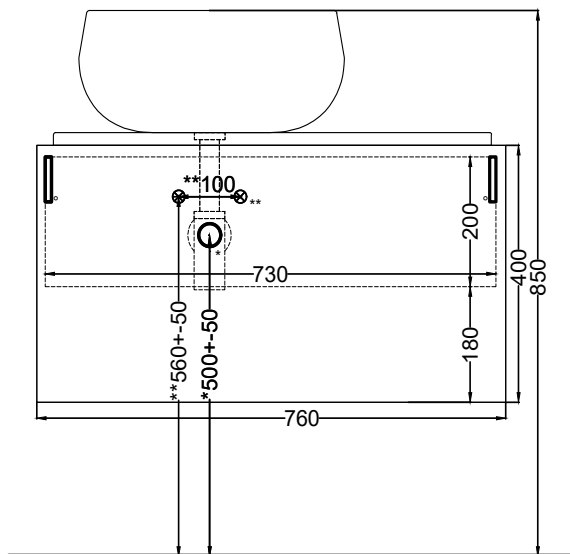

Delfo - art. DEC76L - DEC76E - DEPI076

mobile sospeso 76 liscio con bacinella versione sinistra
suspended cabinet 76 with washbasin left version

cielo

PESO NETTO/NET WEIGHT: 34,5 Kg (mobile/ forniture) + Kg (piano/tray)

PCS PALLET:

PCS PALLET CONTAINER:

ACCESSORI/ACCESSORIES:

PIL01 - Piletta universale click-clack CROMO con coperchio in ceramica / *Universal click-clak drain in CHROME with ceramic lid*

PIL01NM - Piletta universale click-clack NERO MATT con coperchio in ceramica / *Universal click-clak drain in MATT BLACK with ceramic lid*

PIL01BR - Piletta universale click-clack BRONZO con coperchio in ceramica / *Universal click-clak drain in BRONZE with ceramic lid*

PIL01CM - Piletta universale click-clack CEMENTO con coperchio in ceramica / *Universal click-clak drain in CEMENTO with ceramic lid*

SISP - Sifone CROMO / *CHROME siphon*

SIFN - Sifone NERO MATT / *MATT BLACK siphon*

SIFBR - Sifone BRONZO / *BRONZE siphon*

SIFCM - Sifone CEMENTO / *CEMENTO siphon*

FINITURE MOBILE

CABINET FINISHES

laccature/laquerings

● Talco	● Avena
● Pomice	● Cemento
● Brina	● Basalto
● Arenaria	● Muschio

2. essenze legno/wood essences

● Rovere Grigio	● Eucalipto
● Rovere Sbiancato	
● Rovere Naturale	
● Rovere Nero	

FINITURE LAVABO / TOP

WASHBASIN / TOP FINISHES

● Bianco/white - glossy

Le Terre di Cielo

● Talco	● Arenaria
● Pomice	● Avena
● Brina	● Lino
● Basalto	● Agave
● Lavagna	● Muschio
● Cemento	● Polvere
● Fango	● Cipria
● Cacao	● Canapa

Le Acque di Cielo

● Oltremare
● Smeraldo
● Alga
● Corallo
● Ninfea
● Anemone

NOTE/NOTES

DoP No. 14688.01

Settembre 2021

TOP

FRONT

SIDE