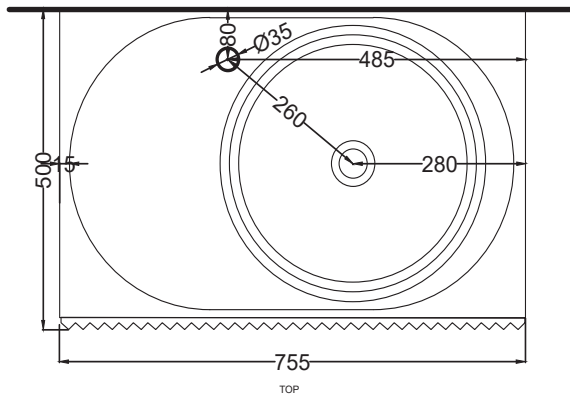

Delfo - art. DECD76E - DEPI076

mobile sospeso 76 a doghe con bacinella versione destra
suspended cabinet 76 with washbasin right version

cielo

PESO NETTO/NET WEIGHT: ,Kg (mobile/ forniture) + Kg (piano/tray)

PCS PALLET:

PCS PALLET CONTAINER:

ACCESSORI/ACCESSORIES:

PIL01 - Piletta universale click-clack CROMO con coperchio in ceramica / *Universal click-clack drain in CHROME with ceramic lid*

PIL01NM - Piletta universale click-clack NERO MATT con coperchio in ceramica / *Universal click-clack drain in MATT BLACK with ceramic lid*

PIL01BR - Piletta universale click-clack BRONZO con coperchio in ceramica / *Universal click-clack drain in BRONZE with ceramic lid*

PIL01CM - Piletta universale click-clack CEMENTO con coperchio in ceramica / *Universal click-clack drain in CEMENTO with ceramic lid*

SISP - Sifone CROMO / *CHROME siphon*

SIFN - Sifone NERO MATT / *MATT BLACK siphon*

SIFBR - Sifone BRONZO / *BRONZE siphon*

SIFCM - Sifone CEMENTO / *CEMENTO siphon*

FINITURE MOBILE
CABINET FINISHES

essenze legno/wood essences

- Rovere Grigio
- Rovere Sbiancato
- Rovere Naturale
- Rovere Nero
- Eucalipto

FINITURE LAVABO / TOP
WASHBASIN / TOP FINISHES

Bianco/white - glossy

Le Terre di Cielo

- Talco
- Pomice
- Brina
- Basalto
- Lavagna
- Cemento
- Fango
- Cacao
- Arenaria
- Avena
- Lino
- Agave
- Muschio
- Polvere
- Cipria
- Canapa

Le Acque di Cielo

- Oltremare
- Smeraldo
- Alga
- Corallo
- Ninfea
- Anemone

NOTE/NOTES

DoP No. 14688.01

Settembre 2021

FRONT

SIDE