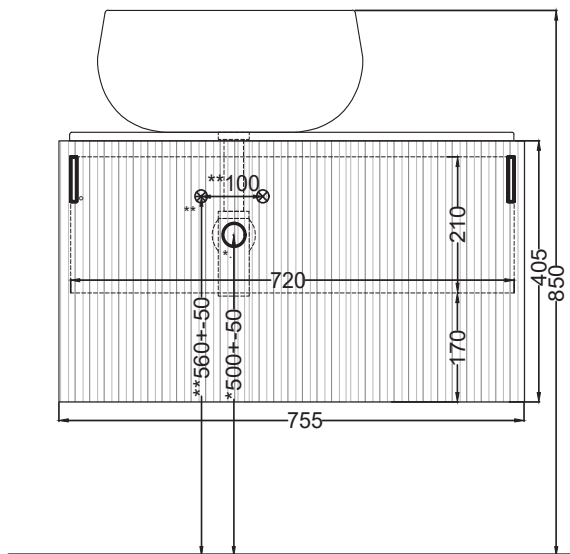

Delfo - art. DECD76E - DEPI076

mobile sospeso 76 a doghe con bacinella versione sinistra
suspended cabinet 76 with washbasin left version

cielo

PESO NETTO/NET WEIGHT: ,Kg (mobile/ forniture) + Kg (piano/tray)

PCS PALLET:

PCS PALLET CONTAINER:

ACCESSORI/ACCESSORIES:

PIL01 - Piletta universale click-clack CROMO con coperchio in ceramica / *Universal click-clak drain in CHROME with ceramic lid*

PIL01NM - Piletta universale click-clack NERO MATT con coperchio in ceramica / *Universal click-clak drain in MATT BLACK with ceramic lid*

PIL01BR - Piletta universale click-clack BRONZO con coperchio in ceramica / *Universal click-clak drain in BRONZE with ceramic lid*

PIL01CM - Piletta universale click-clack CEMENTO con coperchio in ceramica / *Universal click-clak drain in CEMENTO with ceramic lid*

SISP - Sifone CROMO / *CHROME siphon*

SIFN - Sifone NERO MATT / *MATT BLACK siphon*

SIFBR - Sifone BRONZO / *BRONZE siphon*

SIFCM - Sifone CEMENTO / *CEMENTO siphon*

FINITURE MOBILE
CABINET FINISHES

essenze legno/wood essences

- Rovere Grigio
- Rovere Sbiancato
- Rovere Naturale
- Rovere Nero
- Eucalipto

FINITURE LAVABO / TOP
WASHBASIN / TOP FINISHES

Bianco/white - glossy

Le Terre di Cielo

- Talco
- Pomice
- Brina
- Basalto
- Lavagna
- Cemento
- Fango
- Cacao
- Arenaria
- Avena
- Lino
- Agave
- Muschio
- Polvere
- Cipria
- Canapa

Le Acque di Cielo

- Oltremare
- Smeraldo
- Alga
- Corallo
- Ninfea
- Anemone

NOTE/NOTES

DoP No. 14688.01

Settembre 2021

FRONT

SIDE