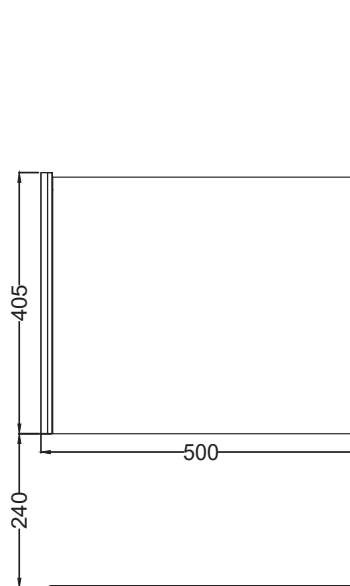

SIDE

* = fixings