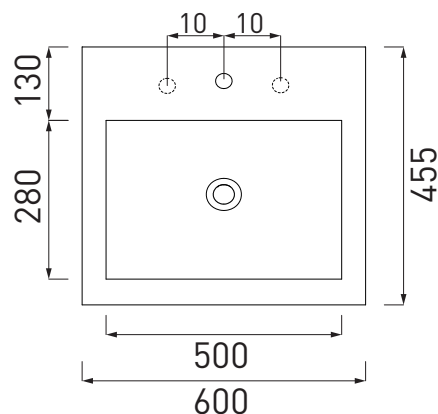

PESO NETTO/NET WEIGHT: 16,00 Kg

FINITURE

FINISHES

● Bianco/white - glossy

ACCESSORI/ACCESSORIES:

PIL01 - Piletta universale click clack con coperchio in ceramica / Universal push open with ceramic cap

NOTE/NOTES

Febbraio 2018

ATTENZIONE:
Le misure d'installazione possono presentare leggere differenze rispetto ai pezzi reali in considerazione delle caratteristiche del prodotto ceramico. L'azienda si riserva di cambiare schede tecniche e caratteristiche di funzionamento degli articoli in ogni momento e senza necessità di preavviso. I pesi possono subire variazioni fino al 20%.

ATTENTION:
Measure details can show some little difference respect real items, following typical characteristics of ceramics articles production. The company reserves the right to change any technical specifications/dimension and/or operating characteristics of the products at any time and without giving notice. The ceramic items weight may vary up to 20%.