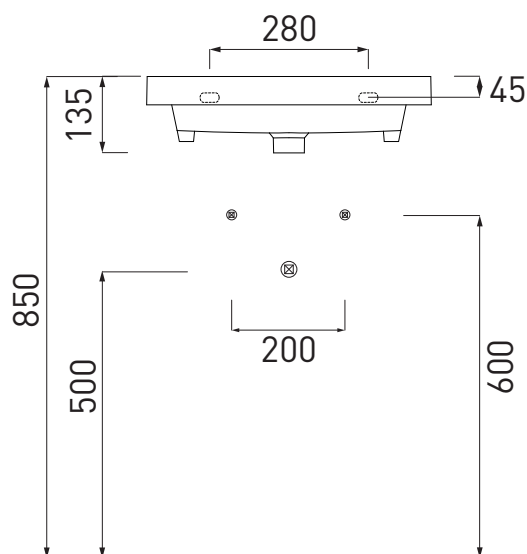

PESO NETTO/NET WEIGHT: 16,00 Kg

FINITURE

FINISHES

● Bianco/white - glossy

ACCESSORI/ACCESSORIES:

PIL01 - Piletta universale click clack con coperchio in ceramica / Universal push open with ceramic cap

NOTE/NOTES

Febbraio 2018

ATTENZIONE:
Le misure d'installazione possono presentare leggere differenze rispetto ai pezzi reali in considerazione delle caratteristiche del prodotto ceramico. L'azienda si riserva di cambiare schede tecniche e caratteristiche di funzionamento degli articoli in ogni momento e senza necessità di preavviso. I pesi possono subire variazioni fino al 20%.

ATTENTION:
Measure details can show some little difference respect real items, following typical characteristics of ceramics articles production. The company reserves the right to change any technical specifications/dimension and/or operating characteristics of the products at any time and without giving notice. The ceramic items weight may vary up to 20%.