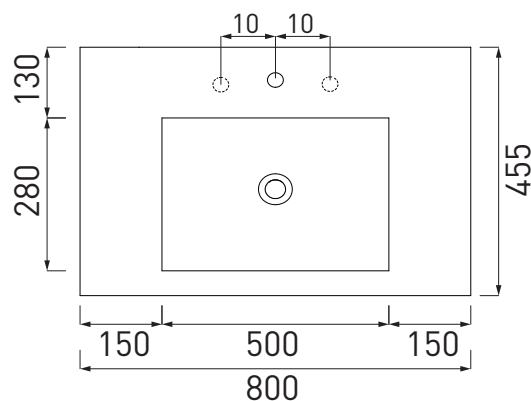

PESO NETTO/NET WEIGHT: 19,00 Kg

FINITURE

FINISHES

● Bianco/white - glossy

ACCESSORI/ACCESSORIES:

PIL01 - Piletta universale click clack con coperchio in ceramica / Universal push open with ceramic cap

NOTE/NOTES

Febbraio 2018

ATTENZIONE:
Le misure d'installazione possono presentare leggere differenze rispetto ai pezzi reali in considerazione delle caratteristiche del prodotto ceramico. L'azienda si riserva di cambiare schede tecniche e caratteristiche di funzionamento degli articoli in ogni momento e senza necessità di preavviso. I pesi possono subire variazioni fino al 20%.

ATTENTION:
Measure details can show some little difference respect real items, following typical characteristics of ceramics articles production. The company reserves the right to change any technical specifications/dimension and/or operating characteristics of the products at any time and without giving notice. The ceramic items weight may vary up to 20%.