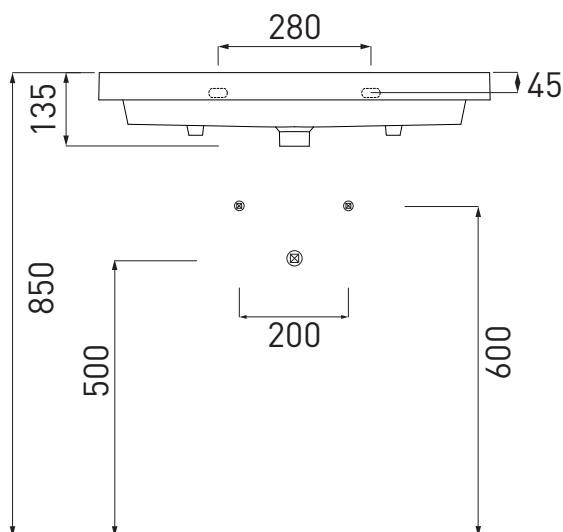

PESO NETTO/NET WEIGHT: 19,00 Kg

FINITURE

FINISHES

● Bianco/white - glossy

ACCESSORI/ACCESSORIES:

PIL01 - Piletta universale click clack con coperchio in ceramica / Universal push open with ceramic cap

NOTE/NOTES

Febbraio 2018

ATTENZIONE:
Le misure d'installazione possono presentare leggere differenze rispetto ai pezzi reali in considerazione delle caratteristiche del prodotto ceramico. L'azienda si riserva di cambiare schede tecniche e caratteristiche di funzionamento degli articoli in ogni momento e senza necessità di preavviso. I pesi possono subire variazioni fino al 20%.

ATTENTION:
Measure details can show some little difference respect real items, following typical characteristics of ceramics articles production. The company reserves the right to change any technical specifications/dimension and/or operating characteristics of the products at any time and without giving notice. The ceramic items weight may vary up to 20%.