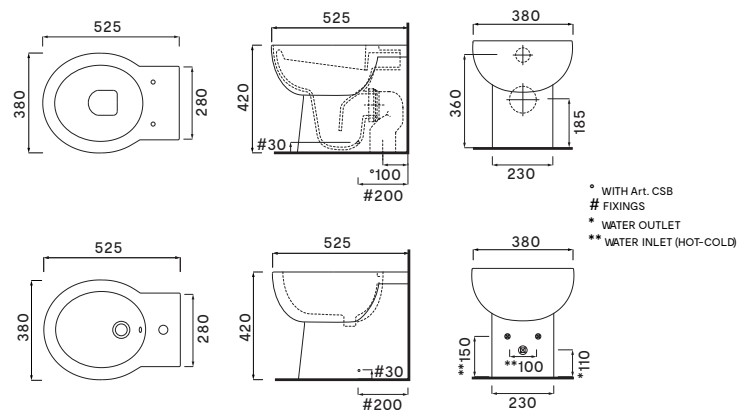

colore / colour	articolo / article	peso / weight (Kg)
Wc scarico parete trasformabile a terra con curva tecnica/ Wc with horizontal outlet convertible to floor outlet by technical curve	● Bianco Lucido Gloss White	EASVA	25,30
Bidet a terra monoforo/ Back to wall one hole bidet	● Bianco Lucido Gloss White	EASBI	24,00
accessori / accessories			
Kit di fissaggio per Wc/Bidet terra / Fixing kit for back to wall Toilet/Bidet		52L	0,10
Coprivaso in termoindurente / Thermosetting seat-cover		CPVEAST	2,24
Coprivaso in termoindurente frizionato / Thermosetting soft close seat-cover		CPVEASTF	2,24
Raccordo a parete per Wc / Straight pan connector for wall trap		RPB	0,35
Curva tecnica ad "S" per Wc / Technical curve "floor trap" for Toilet		CSB	0,40
Piletta universale clik/clak con coperchio in ceramica / Universal clik/clak drain with ceramica lid		PIL01	0,40