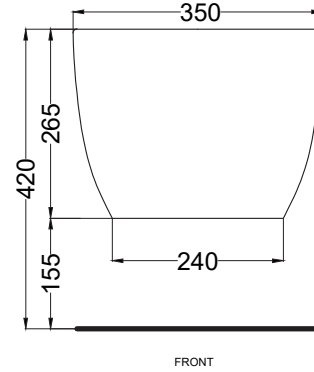

* = water outlet (with standard siphon)
** = water inlet (hot/cold)
° = fixings