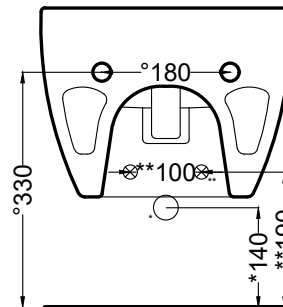

DoP No. 14528.01

Dicembre 2020

TOP

FRONT

SIDE

* = water outlet (with standard siphon)
** = water inlet (hot/cold)
° = fixings

BACK

ATTENZIONE:
Le misure d'installazione possono presentare leggere differenze rispetto ai pezzi reali in considerazione delle caratteristiche del prodotto ceramico. L'azienda si riserva di cambiare schede tecniche e caratteristiche di funzionamento degli articoli in ogni momento e senza necessità di preavviso. I pesi possono subire variazioni fino al 20%.

ATTENTION:
Measure details can show some little difference respect real items, following typical characteristics of ceramics articles production. The company reserves the right to change any technical specifications/dimension and/or operating characteristics of the products at any time and without giving notice. The ceramic items weight may vary up to 20%.