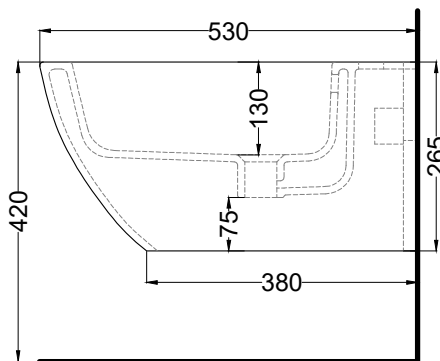

DoP No. 14528.01

Dicembre 2020

TOP

FRONT

SIDE

* = water outlet (with standard siphon)
** = water inlet (hot/cold)
° = fixings

BACK

ATTENZIONE:
Le misure d'installazione possono presentare leggere differenze rispetto ai pezzi reali in considerazione delle caratteristiche del prodotto ceramico. L'azienda si riserva di cambiare schede tecniche e caratteristiche di funzionamento degli articoli in ogni momento e senza necessità di preavviso. I pesi possono subire variazioni fino al 20%.

ATTENTION:
Measure details can show some little difference respect real items, following typical characteristics of ceramics articles production. The company reserves the right to change any technical specifications/dimension and/or operating characteristics of the products at any time and without giving notice. The ceramic items weight may vary up to 20%.