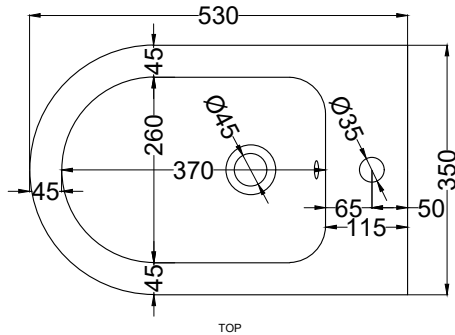

DoP No. 14528.01

Dicembre 2020

TOP

FRONT

SIDE

* = water outlet (with standard siphon)
** = water inlet (hot/cold)
° = fixings

BACK

ATTENZIONE:
Le misure d'installazione possono presentare leggere differenze rispetto ai pezzi reali in considerazione delle caratteristiche del prodotto ceramico. L'azienda si riserva di cambiare schede tecniche e caratteristiche di funzionamento degli articoli in ogni momento e senza necessità di preavviso. I pesi possono subire variazioni fino al 20%.

ATTENTION:
Measure details can show some little difference respect real items, following typical characteristics of ceramics articles production. The company reserves the right to change any technical specifications/dimension and/or operating characteristics of the products at any time and without giving notice. The ceramic items weight may vary up to 20%.