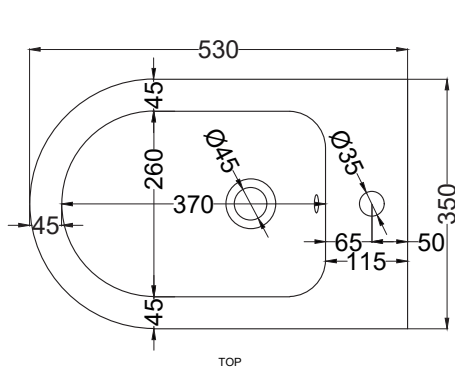

* = water outlet (with standard siphon)
** = water inlet (hot/cold)
° = fixings