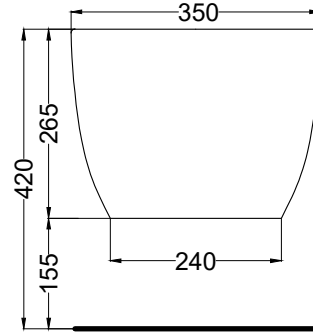

DoP No. 14528.01

Dicembre 2020

TOP

FRONT

SIDE

* = water outlet (with standard siphon)
** = water inlet (hot/cold)
° = fixings

BACK

ATTENZIONE:
Le misure d'installazione possono presentare leggere differenze rispetto ai pezzi reali in considerazione delle caratteristiche del prodotto ceramico. L'azienda si riserva di cambiare schede tecniche e caratteristiche di funzionamento degli articoli in ogni momento e senza necessità di preavviso. I pesi possono subire variazioni fino al 20%.