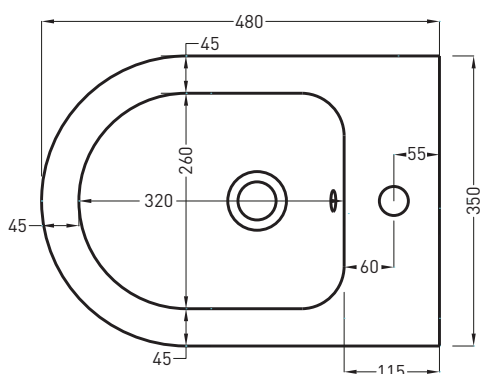

Enjoy - art. EJBSR

bidet sospeso MINI
wall-hung bidet MINI

cielo

handmade in Italy

PCS PALLET: 15
PCS PALLET CONTAINER: 20

ACCESSORI/ACCESSORIES:

PIL01 - Piletta click clack con/senza troppo pieno con coperchio in ceramica / Push open ceramic waste for washbasins with/without overflow

508 - staffa di fissaggio universale per wc e bidet sospesi/universal fixing brackets for wall-hung wc/bidet

PAA - protezione antiurto acustica/ impact and acoustic protection panel

FINITURE

FINISHES

● Bianco/white - glossy

Le Terre di Cielo

- Talco
- Pomice
- Brina
- Basalto
- Arenaria
- Cacao
- Lavagna

NOTE/NOTES

Maggio 2018

TOP

FRONT

* WATER OUTLET
** WATER INLET (HOT-COLD)

ATTENZIONE:
Le misure d'installazione possono presentare leggere differenze rispetto ai pezzi reali in considerazione delle caratteristiche del prodotto ceramico. L'azienda si riserva di cambiare schede tecniche e caratteristiche di funzionamento degli articoli in ogni momento e senza necessità di preavviso. I pesi possono subire variazioni fino al 20%.

ATTENTION:
Measure details can show some little difference respect real items, following typical characteristics of ceramics articles production. The company reserves the right to change any technical specifications/dimension and/or operating characteristics of the products at any time and without giving notice. The ceramic items weight may vary up to 20%.