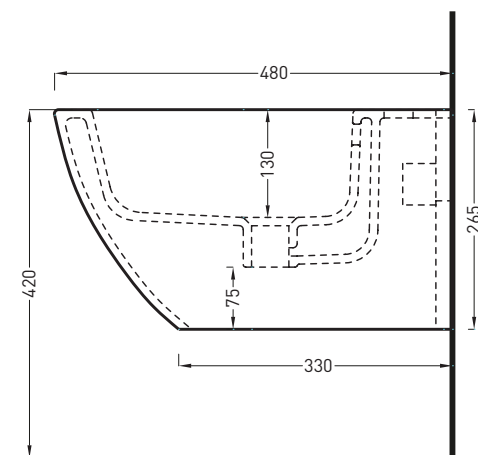

SIDE

BACK

\* WATER OUTLET  
\*\* WATER INLET (HOT-COLD)

**ATTENZIONE:**  
Le misure d'installazione possono presentare leggere differenze rispetto ai pezzi reali in considerazione delle caratteristiche del prodotto ceramico. L'azienda si riserva di cambiare schede tecniche e caratteristiche di funzionamento degli articoli in ogni momento e senza necessità di preavviso. I pesi possono subire variazioni fino al 20%.