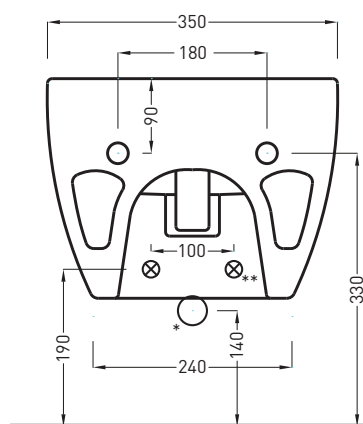

**508** - staffa di fissaggio universale per wc e bidet sospesi/universal fixing brackets for wall-hung wc/bidet

**PAA** - protezione antiurto acustica/ impact and acoustic protection panel

**FINITURE**

SIDE

BACK

\* WATER OUTLET  
\*\* WATER INLET (HOT-COLD)

**ATTENZIONE:**  
Le misure d'installazione possono presentare leggere differenze rispetto ai pezzi reali in considerazione delle caratteristiche del prodotto ceramico. L'azienda si riserva di cambiare schede tecniche e caratteristiche di funzionamento degli articoli in ogni momento e senza necessità di preavviso. I pesi possono subire variazioni fino al 20%.