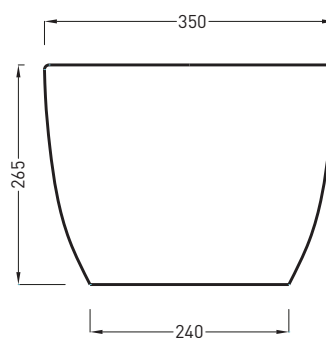

Enjoy - art. EJBSR

bidet sospeso MINI
wall-hung bidet MINI

cielo

handmade in Italy

PCS PALLET: 15
PCS PALLET CONTAINER: 20

ACCESSORI/ACCESSORIES:

PIL01 - Piletta click clack con/senza troppo pieno con coperchio in ceramica / Push open ceramic waste for washbasins with/without overflow

508 - staffa di fissaggio universale per wc e bidet sospesi/universal fixing brackets for wall-hung wc/bidet

PAA - protezione antiurto acustica/ impact and acoustic protection panel

FINITURE

FINISHES

● Bianco/white - glossy

Le Terre di Cielo

- Talco
- Pomice
- Brina
- Basalto
- Arenaria
- Cacao
- Lavagna

NOTE/NOTES

Maggio 2018

FRONT

* WATER OUTLET
** WATER INLET (HOT-COLD)

ATTENZIONE:
Le misure d'installazione possono presentare leggere differenze rispetto ai pezzi reali in considerazione delle caratteristiche del prodotto ceramico. L'azienda si riserva di cambiare schede tecniche e caratteristiche di funzionamento degli articoli in ogni momento e senza necessità di preavviso. I pesi possono subire variazioni fino al 20%.

ATTENTION:
Measure details can show some little difference respect real items, following typical characteristics of ceramics articles production. The company reserves the right to change any technical specifications/dimension and/or operating characteristics of the products at any time and without giving notice. The ceramic items weight may vary up to 20%.