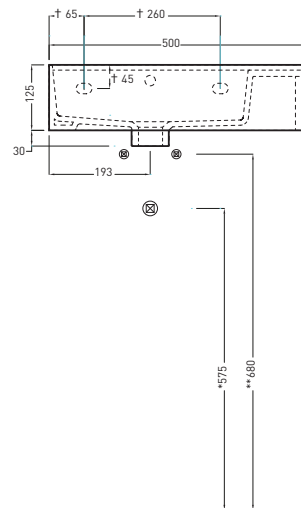

**NOTE/NOTES**

Marzo 2017

TOP

SIDE

FRONT

\* WATER OUTLET WITH art. SIFTIB / SIFN  
\*\* WATER INLET (HOT-COLD)  
† FIXINGS

**ATTENZIONE:**  
Le misure d'installazione possono presentare leggere differenze rispetto ai pezzi reali in considerazione delle caratteristiche del prodotto ceramico. L'azienda si riserva di cambiare schede tecniche e caratteristiche di funzionamento degli articoli in ogni momento e senza necessità di preavviso. I pesi possono subire variazioni fino al 20%.