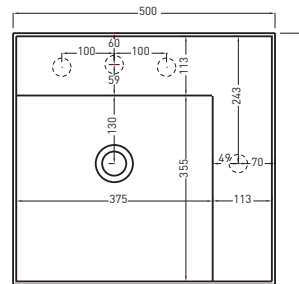

**NOTE/NOTES**

Marzo 2017

TOP

SIDE

FRONT

\* WATER OUTLET WITH art. SIFTIB / SIFN  
\*\* WATER INLET (HOT-COLD)  
† FIXINGS

**ATTENZIONE:**  
Le misure d'installazione possono presentare leggere differenze rispetto ai pezzi reali in considerazione delle caratteristiche del prodotto ceramico. L'azienda si riserva di cambiare schede tecniche e caratteristiche di funzionamento degli articoli in ogni momento e senza necessità di preavviso. I pesi possono subire variazioni fino al 20%.