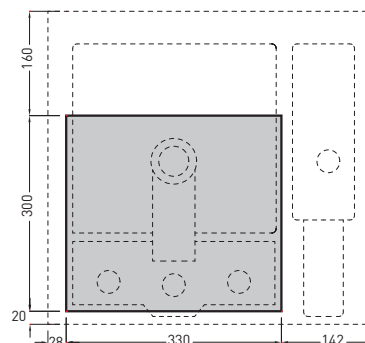

FRONT

FORO SU PIANO OPZIONE 1
ON TOP HOLE OPTION 1