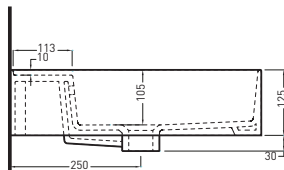

**NOTE/NOTES**

Marzo 2017

TOP

SIDE

FRONT

\* WATER OUTLET WITH art. SIFTIB / SIFN  
\*\* WATER INLET (HOT-COLD)  
† FIXINGS

**ATTENZIONE:**  
Le misure d'installazione possono presentare leggere differenze rispetto ai pezzi reali in considerazione delle caratteristiche del prodotto ceramico. L'azienda si riserva di cambiare schede tecniche e caratteristiche di funzionamento degli articoli in ogni momento e senza necessità di preavviso. I pesi possono subire variazioni fino al 20%.