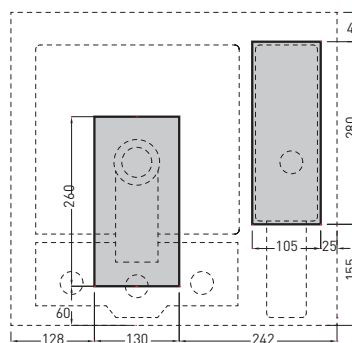

FORO SU PIANO OPZIONE 2 (RUBINETTO LATERALE)
ON TOP HOLE OPTION 2 (SIDE TAP)

ATTENZIONE:

ATTENTION: