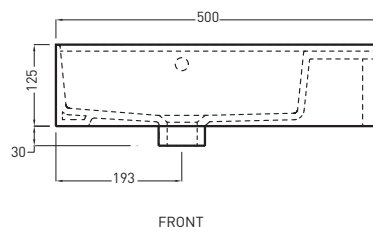

Enjoy - art. EJLAA50

lavabo rettangolare
rectangular washbasin

cielo

handmade in Italy

PESO NETTO/NET WEIGHT: 14,25 Kg

PCS PALLET: 20

PCS PALLET CONTAINER: 34

ACCESSORI/ACCESSORIES:

PIL01 - Piletta click clack con/senza troppo pieno con coperchio in ceramica / Push open ceramic waste for washbasins with/without overflow

FINITURE

FINISHES

● Bianco/white - glossy

Le Terre di Cielo

● Talco	● Arenaria
● Pomice	● Avena
● Brina	● Lino
● Basalto	● Agave
● Lavagna	● Muschio
● Cemento	● Polvere
● Fango	● Cipria
● Cacao	● Canapa

NOTE/NOTES

Marzo 2017

ATTENZIONE:

ATTENTION: