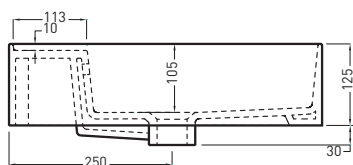

Enjoy - art. EJLAA50

lavabo rettangolare
rectangular washbasin

cielo

handmade in Italy

PESO NETTO/NET WEIGHT: 14,25 Kg

PCS PALLET: 20

PCS PALLET CONTAINER: 34

ACCESSORI/ACCESSORIES:

PIL01 - Piletta click clack con/senza troppo pieno con coperchio in ceramica / Push open ceramic waste for washbasins with/without overflow

FINITURE

FINISHES

● Bianco/white - glossy

Le Terre di Cielo

● Talco	● Arenaria
● Pomice	● Avena
● Brina	● Lino
● Basalto	● Agave
● Lavagna	● Muschio
● Cemento	● Polvere
● Fango	● Cipria
● Cacao	● Canapa

NOTE/NOTES

Marzo 2017

SIDE

ATTENZIONE:

ATTENTION: