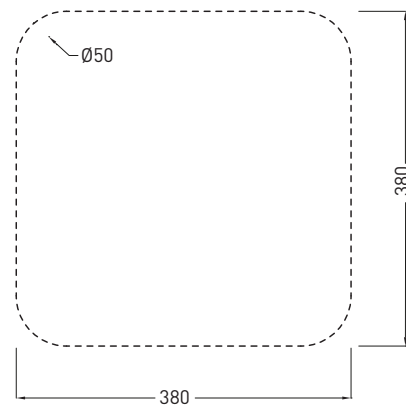

Enjoy - art. EJLASIQ

lavabo semi-incasso quadrato
semi-recessed squared washbasin

cielo
handmade in Italy

PESO NETTO/NET WEIGHT: 9,65 Kg

PCS PALLET: 26
PCS PALLET CONTAINER: 52

ACCESSORI/ACCESSORIES:

PIL01 - Piletta click clack con/senza troppo pieno con coperchio in ceramica / Push open ceramic waste for washbasins with/without overflow

NOTE/NOTES

Marzo 2017

TOP

FORO SUL PIANO
ON TOP HOLE

SIDE

FRONT

ATTENZIONE:
Le misure d'installazione possono presentare leggere differenze rispetto ai pezzi reali in considerazione delle caratteristiche del prodotto ceramico. L'azienda si riserva di cambiare schede tecniche e caratteristiche di funzionamento degli articoli in ogni momento e senza necessità di preavviso. I pesi possono subire variazioni fino al 20%.

ATTENTION:
Measure details can show some little difference respect real items, following typical characteristics of ceramics articles production. The company reserves the right to change any technical specifications/dimension and/or operating characteristics of the products at any time and without giving notice. The ceramic items weight may vary up to 20%.