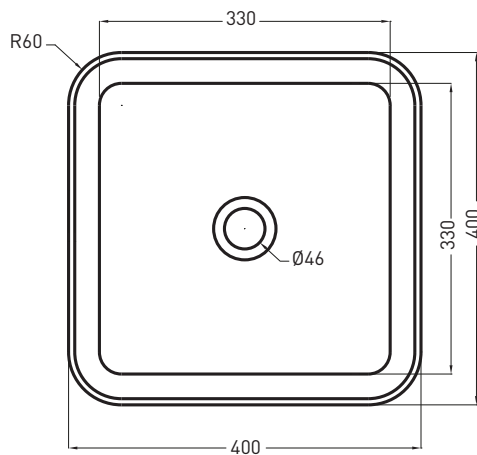

Enjoy - art. EJLASIQ

lavabo semi-incasso quadrato
semi-recessed squared washbasin

cielo
handmade in Italy

PESO NETTO/NET WEIGHT: 9,65 Kg

PCS PALLET: 26
PCS PALLET CONTAINER: 52

ACCESSORI/ACCESSORIES:

PIL01 - Piletta click clack con/senza troppo pieno con coperchio in ceramica / Push open ceramic waste for washbasins with/without overflow

NOTE/NOTES

Marzo 2017

TOP

FORO SUL PIANO
ON TOP HOLE

SIDE

FRONT

ATTENZIONE:
Le misure d'installazione possono presentare leggere differenze rispetto ai pezzi reali in considerazione delle caratteristiche del prodotto ceramico. L'azienda si riserva di cambiare schede tecniche e caratteristiche di funzionamento degli articoli in ogni momento e senza necessità di preavviso. I pesi possono subire variazioni fino al 20%.

ATTENTION:
Measure details can show some little difference respect real items, following typical characteristics of ceramics articles production. The company reserves the right to change any technical specifications/dimension and/or operating characteristics of the products at any time and without giving notice. The ceramic items weight may vary up to 20%.