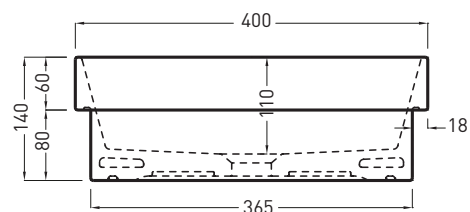

NOTE/NOTES

Marzo 2017

TOP

FORO SUL PIANO
ON TOP HOLE

SIDE

FRONT

ATTENZIONE:
Le misure d'installazione possono presentare leggere differenze rispetto ai pezzi reali in considerazione delle caratteristiche del prodotto ceramico. L'azienda si riserva di cambiare schede tecniche e caratteristiche di funzionamento degli articoli in ogni momento e senza necessità di preavviso. I pesi possono subire variazioni fino al 20%.

ATTENTION:
Measure details can show some little difference respect real items, following typical characteristics of ceramics articles production. The company reserves the right to change any technical specifications/dimension and/or operating characteristics of the products at any time and without giving notice. The ceramic items weight may vary up to 20%.