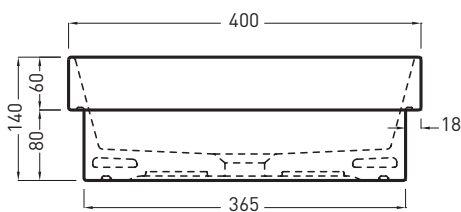

NOTE/NOTES

Marzo 2017

TOP

FORO SUL PIANO
ON TOP HOLE

SIDE

FRONT

ATTENZIONE:
Le misure d'installazione possono presentare leggere differenze rispetto ai pezzi reali in considerazione delle caratteristiche del prodotto ceramico. L'azienda si riserva di cambiare schede tecniche e caratteristiche di funzionamento degli articoli in ogni momento e senza necessità di preavviso. I pesi possono subire variazioni fino al 20%.

ATTENTION:
Measure details can show some little difference respect real items, following typical characteristics of ceramics articles production. The company reserves the right to change any technical specifications/dimension and/or operating characteristics of the products at any time and without giving notice. The ceramic items weight may vary up to 20%.