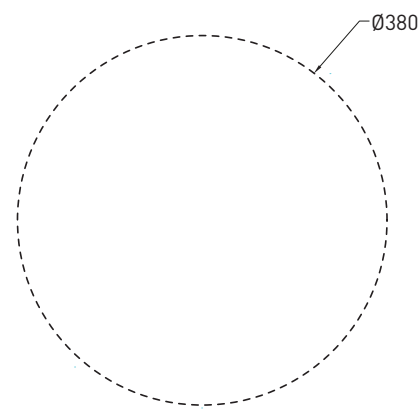

Enjoy - art. EJLASIT

lavabo semi-incasso tondo
semi-recessed round washbasin

cielo

handmade in Italy

PESO NETTO/NET WEIGHT: 7,70 Kg

PCS PALLET: 26

PCS PALLET CONTAINER: 52

ACCESSORI/ACCESSORIES:

PIL01 - Piletta click clack con/senza troppo pieno con coperchio in ceramica / Push open ceramic waste for washbasins with/without overflow

FINITURE

FINISHES

○ Bianco/white - glossy

Le Terre di Cielo

- | | |
|-----------|------------|
| ○ Talco | ○ Arenaria |
| ○ Pomice | ○ Avena |
| ○ Brina | ○ Lino |
| ○ Basalto | ○ Agave |
| ○ Lavagna | ○ Muschio |
| ○ Cemento | ○ Polvere |
| ○ Fango | ○ Cipria |
| ○ Cacao | ○ Canapa |

NOTE/NOTES

Marzo 2017

TOP

FORO SUL PIANO
ON TOP HOLE

SIDE

FRONT

ATTENZIONE:
Le misure d'installazione possono presentare leggere differenze rispetto ai pezzi reali in considerazione delle caratteristiche del prodotto ceramico. L'azienda si riserva di cambiare schede tecniche e caratteristiche di funzionamento degli articoli in ogni momento e senza necessità di preavviso. I pesi possono subire variazioni fino al 20%.