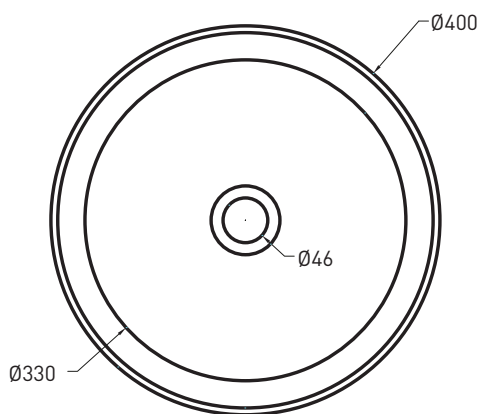

Enjoy - art. EJLASIT

lavabo semi-incasso tondo
semi-recessed round washbasin

cielo

handmade in Italy

PESO NETTO/NET WEIGHT: 7,70 Kg

PCS PALLET: 26

PCS PALLET CONTAINER: 52

ACCESSORI/ACCESSORIES:

PIL01 - Piletta click clack con/senza troppo pieno con coperchio in ceramica / Push open ceramic waste for washbasins with/without overflow

FINITURE

FINISHES

○ Bianco/white - glossy

Le Terre di Cielo

- | | |
|-----------|------------|
| ○ Talco | ○ Arenaria |
| ○ Pomice | ○ Avena |
| ○ Brina | ○ Lino |
| ○ Basalto | ○ Agave |
| ○ Lavagna | ○ Muschio |
| ○ Cemento | ○ Polvere |
| ○ Fango | ○ Cipria |
| ○ Cacao | ○ Canapa |

NOTE/NOTES

Marzo 2017

TOP

FORO SUL PIANO
ON TOP HOLE

SIDE

FRONT

ATTENZIONE:
Le misure d'installazione possono presentare leggere differenze rispetto ai pezzi reali in considerazione delle caratteristiche del prodotto ceramico. L'azienda si riserva di cambiare schede tecniche e caratteristiche di funzionamento degli articoli in ogni momento e senza necessità di preavviso. I pesi possono subire variazioni fino al 20%.

ATTENTION:
Measure details can show some little difference respect real items, following typical characteristics of ceramics articles production. The company reserves the right to change any technical specifications/dimension and/or operating characteristics of the products at any time and without giving notice. The ceramic items weight may vary up to 20%.