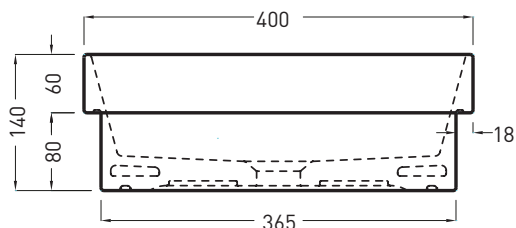

NOTE/NOTES

Marzo 2017

TOP

FORO SUL PIANO
ON TOP HOLE

SIDE

FRONT

ATTENZIONE:
Le misure d'installazione possono presentare leggere differenze rispetto ai pezzi reali in considerazione delle caratteristiche del prodotto ceramico. L'azienda si riserva di cambiare schede tecniche e caratteristiche di funzionamento degli articoli in ogni momento e senza necessità di preavviso. I pesi possono subire variazioni fino al 20%.

ATTENTION:
Measure details can show some little difference respect real items, following typical characteristics of ceramics articles production. The company reserves the right to change any technical specifications/dimension and/or operating characteristics of the products at any time and without giving notice. The ceramic items weight may vary up to 20%.