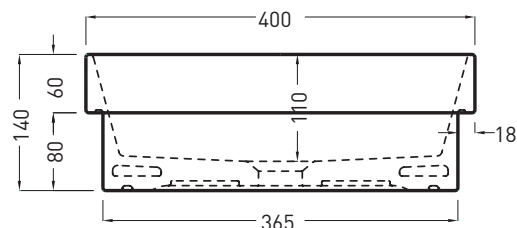

NOTE/NOTES

Marzo 2017

TOP

FORO SUL PIANO
ON TOP HOLE

SIDE

FRONT

ATTENZIONE:
Le misure d'installazione possono presentare leggere differenze rispetto ai pezzi reali in considerazione delle caratteristiche del prodotto ceramico. L'azienda si riserva di cambiare schede tecniche e caratteristiche di funzionamento degli articoli in ogni momento e senza necessità di preavviso. I pesi possono subire variazioni fino al 20%.

ATTENTION:
Measure details can show some little difference respect real items, following typical characteristics of ceramics articles production. The company reserves the right to change any technical specifications/dimension and/or operating characteristics of the products at any time and without giving notice. The ceramic items weight may vary up to 20%.