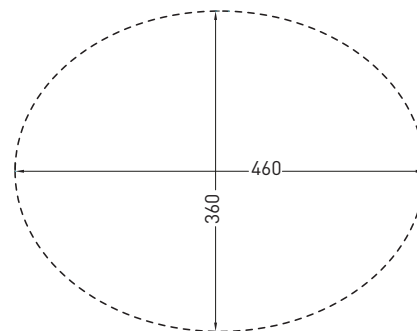

Enjoy - art. EJLASPO

lavabo sottopiano ovale
undercounter oval washbasin

cielo
handmade in Italy

PESO NETTO/NET WEIGHT: 7,45 Kg

PCS PALLET: 20

PCS PALLET CONTAINER: 34

ACCESSORI/ACCESSORIES:

PIL01 - Piletta click clack con/senza troppo pieno con coperchio in ceramica / Push open ceramic waste for washbasins with/without overflow

NOTE/NOTES

Marzo 2017

TOP

FORO SUL PIANO
ON TOP HOLE

SIDE

FRONT

ATTENZIONE:
Le misure d'installazione possono presentare leggere differenze rispetto ai pezzi reali in considerazione delle caratteristiche del prodotto ceramico. L'azienda si riserva di cambiare schede tecniche e caratteristiche di funzionamento degli articoli in ogni momento e senza necessità di preavviso. I pesi possono subire variazioni fino al 20%.