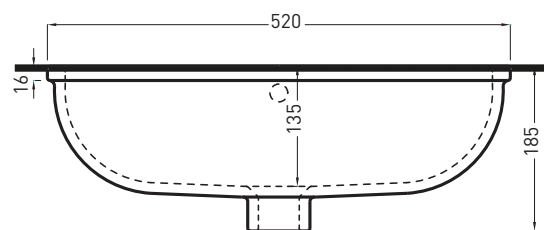

NOTE/NOTES

Marzo 2017

TOP

FORO SUL PIANO
ON TOP HOLE

SIDE

FRONT

ATTENZIONE:
Le misure d'installazione possono presentare leggere differenze rispetto ai pezzi reali in considerazione delle caratteristiche del prodotto ceramico. L'azienda si riserva di cambiare schede tecniche e caratteristiche di funzionamento degli articoli in ogni momento e senza necessità di preavviso. I pesi possono subire variazioni fino al 20%.

ATTENTION:
Measure details can show some little difference respect real items, following typical characteristics of ceramics articles production. The company reserves the right to change any technical specifications/dimension and/or operating characteristics of the products at any time and without giving notice. The ceramic items weight may vary up to 20%.