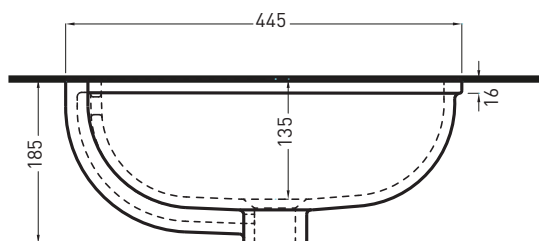

NOTE/NOTES

Marzo 2017

TOP

FORO SUL PIANO
ON TOP HOLE

SIDE

FRONT

ATTENZIONE:
Le misure d'installazione possono presentare leggere differenze rispetto ai pezzi reali in considerazione delle caratteristiche del prodotto ceramico. L'azienda si riserva di cambiare schede tecniche e caratteristiche di funzionamento degli articoli in ogni momento e senza necessità di preavviso. I pesi possono subire variazioni fino al 20%.

ATTENTION:
Measure details can show some little difference respect real items, following typical characteristics of ceramics articles production. The company reserves the right to change any technical specifications/dimension and/or operating characteristics of the products at any time and without giving notice. The ceramic items weight may vary up to 20%.