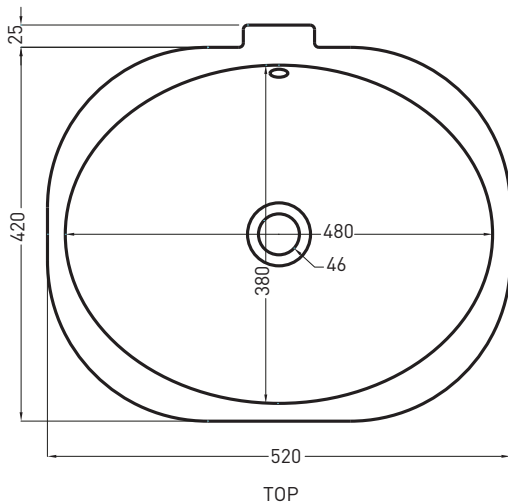

Enjoy - art. EJLASPO

lavabo sottopiano ovale
undercounter oval washbasin

cielo
handmade in Italy

PESO NETTO/NET WEIGHT: 7,45 Kg

PCS PALLET: 20

PCS PALLET CONTAINER: 34

ACCESSORI/ACCESSORIES:

PIL01 - Piletta click clack con/senza troppo pieno con coperchio in ceramica / Push open ceramic waste for washbasins with/without overflow

NOTE/NOTES

Marzo 2017

TOP

FORO SUL PIANO
ON TOP HOLE

SIDE

FRONT

ATTENZIONE:
Le misure d'installazione possono presentare leggere differenze rispetto ai pezzi reali in considerazione delle caratteristiche del prodotto ceramico. L'azienda si riserva di cambiare schede tecniche e caratteristiche di funzionamento degli articoli in ogni momento e senza necessità di preavviso. I pesi possono subire variazioni fino al 20%.

ATTENTION:
Measure details can show some little difference respect real items, following typical characteristics of ceramics articles production. The company reserves the right to change any technical specifications/dimension and/or operating characteristics of the products at any time and without giving notice. The ceramic items weight may vary up to 20%.