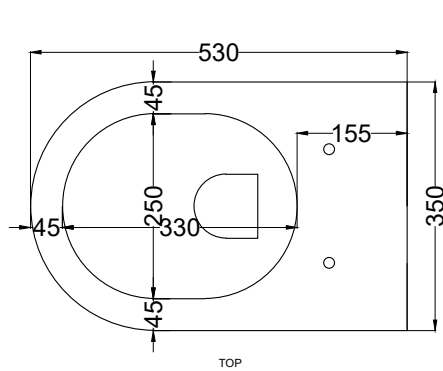

Enjoy - art. EJVS

wc sospeso
wall-hung wc

cielo
handmade in Italy

PESO NETTO/NET WEIGHT: 18,25 Kg

PCS PALLET: 18
PCS PALLET CONTAINER: 18

ACCESSORI/ACCESSORIES:

CPVEJT - coprivaso in termoindurente/
thermosetting seat-cover (Made in EU)

CPVEJTF - coprivaso in termoindurente
frizionato/Thermosetting soft close seat-cover
(Made in EU)

CPVEJNEWF - coprivaso in
termoindurente frizionato/Thermosetting
soft close seat-cover (Made in EU)

508 - staffa di fissaggio universale per wc
e bidet sospesi/universal fixing brackets for
wall-hung wc/bidet

RPB - raccordo dritto a parete/straight pan
connector for wall trap

PAA - protezione antiurto acustica/impact
and acoustic protection panel

FINITURE

FINISHES

○ Bianco/white - glossy

Le Terre di Cielo

- Talco
- Pomice
- Brina
- Basalto
- Arenaria
- Avena
- Cemento
- Lavagna

Le Acque di Cielo

- Oltremare
- Smeraldo
- Alga
- Corallo
- Ninfea
- Anemone

NOTE/NOTES

Il wc rispetta le normative per il risparmio idrico.

The toilet complies with the water saving regulations.

DoP No. 997.01

Gennaio 2022

TOP

SIDE

BACK

* = water outlet
** = water inlet
° = fixings

ATTENZIONE/ATTENTION:

Measure details can show some little difference respect real items, following typical characteristics of ceramics articles production. The company reserves the right to change any technical specifications/dimension and/or operating characteristics of the products at any time and without giving notice. The ceramic items weight may vary up to 20%.

ATTENZIONE/ATTENTION: