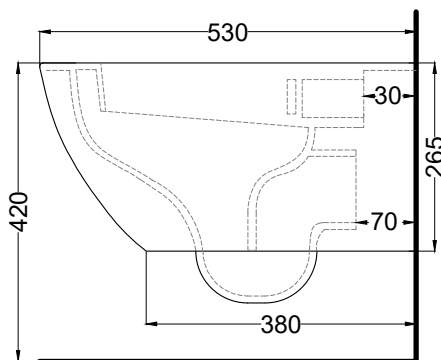

Enjoy - art. EJVS

wc sospeso
wall-hung wc

cielo
handmade in Italy

PESO NETTO/NET WEIGHT: 18,25 Kg

PCS PALLET: 18
PCS PALLET CONTAINER: 18

ACCESSORI/ACCESSORIES:

CPVEJT - coprivaso in termoindurente/
thermosetting seat-cover (Made in EU)

CPVEJTF - coprivaso in termoindurente
frizionato/Thermosetting soft close seat-cover
(Made in EU)

CPVEJNEWF - coprivaso in
termoindurente frizionato/Thermosetting
soft close seat-cover (Made in EU)

508 - staffa di fissaggio universale per wc
e bidet sospesi/universal fixing brackets for
wall-hung wc/bidet

RPB - raccordo dritto a parete/straight pan
connector for wall trap

PAA - protezione antiurto acustica/impact
and acoustic protection panel

FINITURE

FINISHES

○ Bianco/white - glossy

Le Terre di Cielo

- Talco
- Pomice
- Brina
- Basalto
- Arenaria
- Avena
- Cemento
- Lavagna

Le Acque di Cielo

- Oltremare
- Smeraldo
- Alga
- Corallo
- Ninfea
- Anemone

NOTE/NOTES

Il wc rispetta le normative per il risparmio idrico.

The toilet complies with the water saving regulations.

DoP No. 997.01

Gennaio 2022

SIDE

BACK

* = water outlet
** = water inlet
° = fixings

ATTENZIONE/ATTENTION:

Measure details can show some little difference respect real items, following typical characteristics of ceramics articles production. The company reserves the right to change any technical specifications/dimension and/or operating characteristics of the products at any time and without giving notice. The ceramic items weight may vary up to 20%.

ATTENZIONE/ATTENTION: