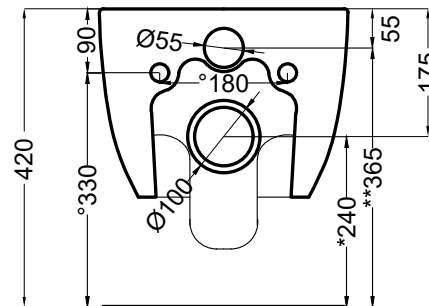

BACK

* = water outlet
** = water inlet
° = fixings

ATTENZIONE/ATTENTION:

Measure details can show some little difference respect real items, following typical characteristics of ceramics articles production. The company reserves the right to change any technical specifications/dimension and/or operating characteristics of the products at any time and without giving notice. The ceramic items weight may vary up to 20%.

ATTENZIONE/ATTENTION: