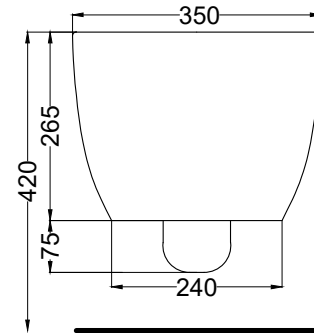

Enjoy - art. EJVS

wc sospeso
wall-hung wc

cielo
handmade in Italy

PESO NETTO/NET WEIGHT: 18,25 Kg

PCS PALLET: 18
PCS PALLET CONTAINER: 18

ACCESSORI/ACCESSORIES:

CPVEJT - coprivaso in termoindurente/
thermosetting seat-cover (Made in EU)

CPVEJTF - coprivaso in termoindurente
frizionato/Thermosetting soft close seat-cover
(Made in EU)

CPVEJNEWF - coprivaso in
termoindurente frizionato/Thermosetting
soft close seat-cover (Made in EU)

508 - staffa di fissaggio universale per wc
e bidet sospesi/universal fixing brackets for
wall-hung wc/bidet

RPB - raccordo dritto a parete/straight pan
connector for wall trap

PAA - protezione antiurto acustica/impact
and acoustic protection panel

FINITURE

FINISHES

○ Bianco/white - glossy

Le Terre di Cielo

- Talco
- Pomice
- Brina
- Basalto
- Arenaria
- Avena
- Cemento
- Lavagna

Le Acque di Cielo

- Oltremare
- Smeraldo
- Alga
- Corallo
- Ninfea
- Anemone

NOTE/NOTES

Il wc rispetta le normative per il risparmio idrico.

The toilet complies with the water saving regulations.

DoP No. 997.01

Gennaio 2022

FRONT

SIDE

BACK

* = water outlet
** = water inlet
° = fixings

ATTENZIONE/ATTENTION:

Measure details can show some little difference respect real items, following typical characteristics of ceramics articles production. The company reserves the right to change any technical specifications/dimension and/or operating characteristics of the products at any time and without giving notice. The ceramic items weight may vary up to 20%.

ATTENZIONE/ATTENTION: