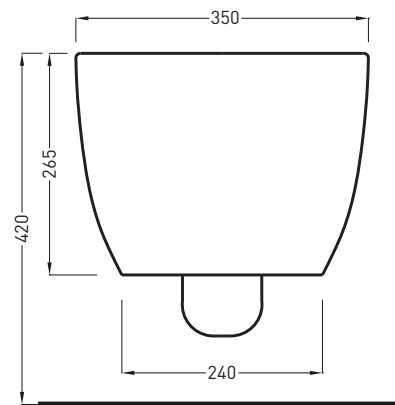

Enjoy - art. EJVSKR

wc sospeso MINI - RIMLESS
wall-hung wc MINI - RIMLESS

cielo

handmade in Italy

PCS PALLET: 15
PCS PALLET CONTAINER: 20

ACCESSORI/ACCESSORIES:

CPVEJT - coprivaso in termoindurente/
thermosetting seat-cover

CPVEJTF - coprivaso in termoindurente
frizionato/Thermosetting soft close seat-cover

CPVEJNEWF - coprivaso in termoindurente
frizionato/Thermosetting soft close seat-cover

508 - staffa di fissaggio universale per wc e
bidet sospesi/universal fixing brackets for wall-
hung wc/bidet

RPB - raccordo dritto a parete/straight pan
connector for wall trap

PAA - protezione antiurto acustica/ impact and
acoustic protection panel

FINITURE

FINISHES

● Bianco/white - glossy

Le Terre di Cielo

- Talco
- Pomice
- Brina
- Basalto
- Arenaria
- Cacao
- Lavagna

NOTE/NOTES

Il wc è certificato con scarico a 4 Lt
The toilet is certified for a 4 Lt flush.

Maggio 2018

FRONT

ATTENZIONE/ATTENTION:

Measure details can show some little difference respect real items, following typical characteristics of ceramics articles production. The company reserves the right to change any technical specifications/dimension and/or operating characteristics of the products at any time and without giving notice. The ceramic items weight may vary up to 20%.

ATTENZIONE/ATTENTION: