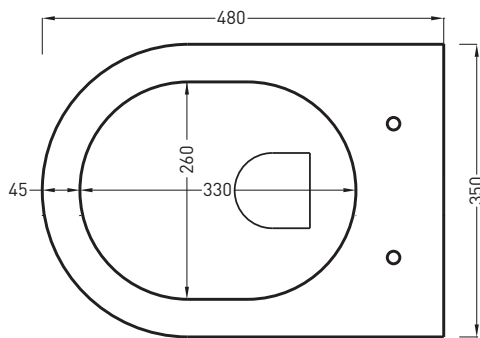

Enjoy - art. EJVSKR

wc sospeso MINI - RIMLESS
wall-hung wc MINI - RIMLESS

cielo

handmade in Italy

PCS PALLET: 15
PCS PALLET CONTAINER: 20

ACCESSORI/ACCESSORIES:

CPVEJT - coprivaso in termoindurente/
thermosetting seat-cover

CPVEJTF - coprivaso in termoindurente
frizionato/Thermosetting soft close seat-cover

CPVEJNEWF - coprivaso in termoindurente
frizionato/Thermosetting soft close seat-cover

508 - staffa di fissaggio universale per wc e
bidet sospesi/universal fixing brackets for wall-
hung wc/bidet

RPB - raccordo dritto a parete/straight pan
connector for wall trap

PAA - protezione antiurto acustica/ impact and
acoustic protection panel

FINITURE

FINISHES

● Bianco/white - glossy

Le Terre di Cielo

- Talco
- Pomice
- Brina
- Basalto
- Arenaria
- Cacao
- Lavagna

NOTE/NOTES

Il wc è certificato con scarico a 4 Lt
The toilet is certified for a 4 Lt flush.

Maggio 2018

ATTENZIONE/ATTENTION:

Measure details can show some little difference respect real items, following typical characteristics of ceramics articles production. The company reserves the right to change any technical specifications/dimension and/or operating characteristics of the products at any time and without giving notice. The ceramic items weight may vary up to 20%.

ATTENZIONE/ATTENTION: