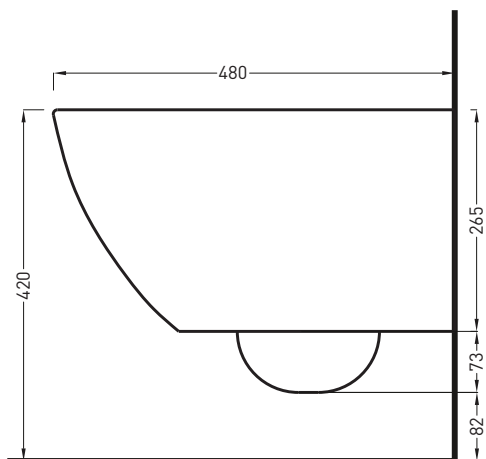

Enjoy - art. EJVSKR

wc sospeso MINI - RIMLESS
wall-hung wc MINI - RIMLESS

cielo

handmade in Italy

PCS PALLET: 15
PCS PALLET CONTAINER: 20

ACCESSORI/ACCESSORIES:

CPVEJT - coprivaso in termoindurente/
thermosetting seat-cover

CPVEJTF - coprivaso in termoindurente
frizionato/Thermosetting soft close seat-cover

CPVEJNEWF - coprivaso in termoindurente
frizionato/Thermosetting soft close seat-cover

508 - staffa di fissaggio universale per wc e
bidet sospesi/universal fixing brackets for wall-
hung wc/bidet

RPB - raccordo dritto a parete/straight pan
connector for wall trap

PAA - protezione antiurto acustica/ impact and
acoustic protection panel

FINITURE

FINISHES

● Bianco/white - glossy

Le Terre di Cielo

- Talco
- Pomice
- Brina
- Basalto
- Arenaria
- Cacao
- Lavagna

NOTE/NOTES

Il wc è certificato con scarico a 4 Lt
The toilet is certified for a 4 Lt flush.

Maggio 2018

TOP

SIDE

ATTENZIONE/ATTENTION:

Measure details can show some little difference respect real items, following typical characteristics of ceramics articles production. The company reserves the right to change any technical specifications/dimension and/or operating characteristics of the products at any time and without giving notice. The ceramic items weight may vary up to 20%.

ATTENZIONE/ATTENTION: