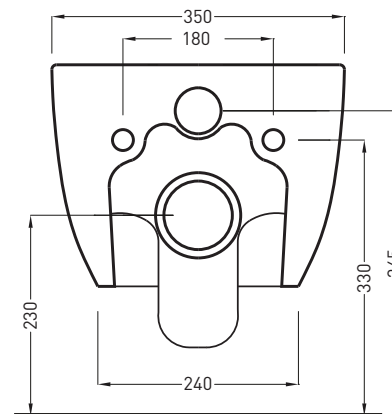

BACK

ATTENZIONE/ATTENTION:

Measure details can show some little difference respect real items, following typical characteristics of ceramics articles production. The company reserves the right to change any technical specifications/dimension and/or operating characteristics of the products at any time and without giving notice. The ceramic items weight may vary up to 20%.

ATTENZIONE/ATTENTION: