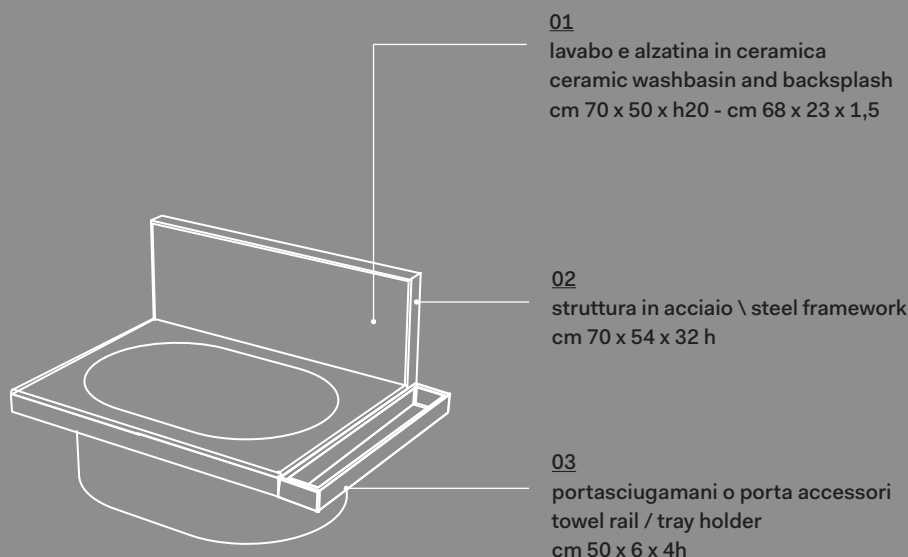

Predisposizione fori rubinetteria \ predisposition of tap holes

lavabo monoforo predisposto 3 fori, senza foro su richiesta
washbasin with one hole prepared 3 holes, without tap hole on requeste

alzatina \ backplash:
i fori rubinetto dovranno essere eseguiti a cura dell'installatore
the tap holes must be carried out by the installer

ATTENZIONE:

Quando utilizzato il foro centrale, non è possibile installare rubinetteria con saltarello. Solo sistemi push-to-open.

ATTENTION:

When the central hole is used, faucets with pop-up drain cannot be installed. Only push-to-open drains.

ATTENZIONE:

In caso di rubinetteria a parete, accertarsi che il modello scelto preveda una prolunga di raccordo per compensare la distanza di 40mm dalla parete.

ATTENTION:

In case of wall mounted taps, check if the model allows extended connection in order to compensate the 40mm distance from the wall.