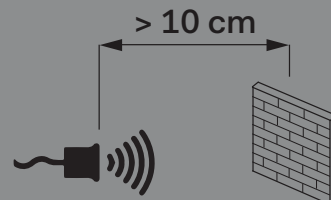

ATTENZIONE: per il corretto funzionamento della luce, la distanza minima dal muro sul lato dell'interruttore deve essere di 10 cm \ **ATTENTION:** for the light to function correctly, the switch must be located a minimum distance of 10cm from the side of the mirror.