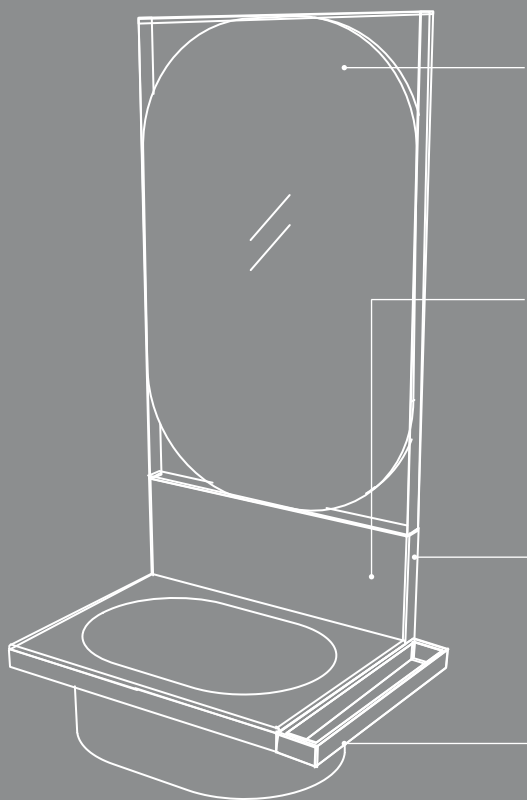

FINITURE STRUTTURA

FRAMEWORK FINISHES

verniciature_coatings

- Nero Matt
- Bronzo Spazzolato
- Cemento

NOTE/NOTES

Lavabo in ceramica; struttura in acciaio verniciato; specchio; alzatina in ceramica. Disponibile nell'opzione senza foro rubinetto [art. EKLAOSF].

Washbasin made of ceramic; framework made of painted stainless steel; mirror; ceramic backsplash. Available the option without tap hole [art. EKLAOSF].

DoP No. 14688.01

Dicembre 2019

03
specchio ovale con luce led perimetrale \ oval mirror with perimetral led light
cm 110 x 70 x 4

01
lavabo e alzatina in ceramica
ceramic washbasin and backsplash
cm 70 x 50 x h20 - cm 68 x 23 x 1,5

02
struttura in acciaio \ steel framework
cm 70 x 54 x 32 h

04
portasciugamani o porta accessori
towel rail / tray holder
cm 50 x 6 x 4h