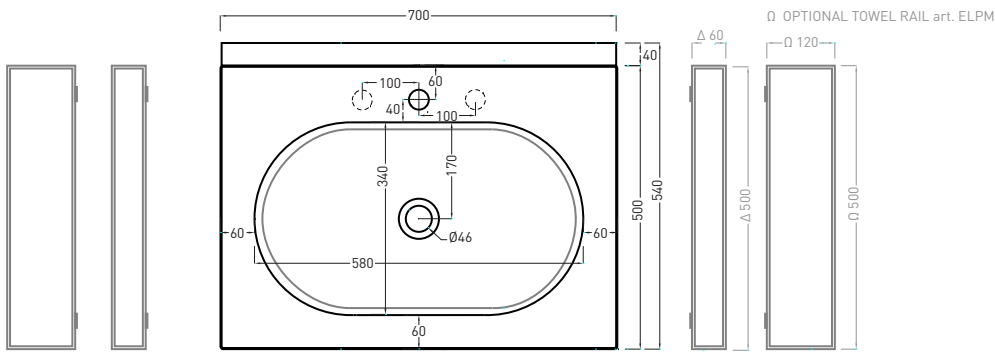

Elle Ovale con specchio

Elle Ovale washbasin with mirror

cielo
handmade in Italy

Novembre 2018

TOP