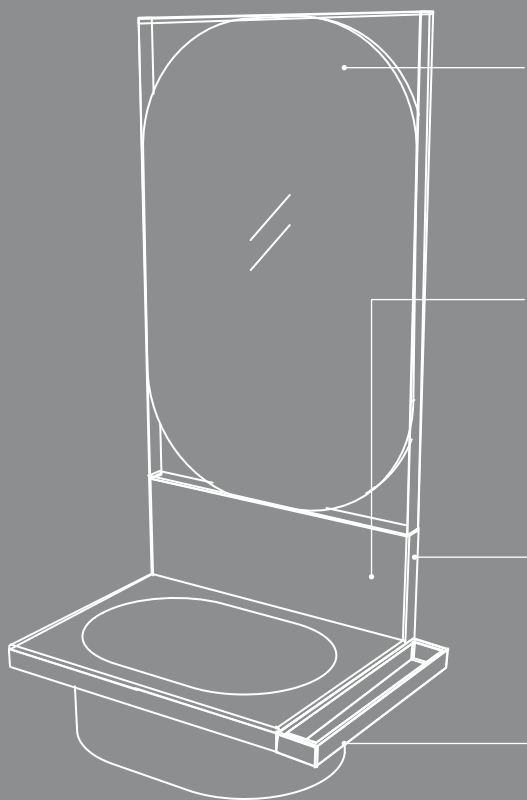

03
specchio ovale con luce led perimetrale \ oval mirror with perimetral led light
cm 110 x 70 x 4

01
lavabo e alzatina in ceramica
ceramic washbasin and backsplash
cm 70 x 50 x h20 - cm 68 x 23 x 1,5

02
struttura in acciaio \ steel framework
cm 70 x 54 x 32 h

04
portasciugamani o porta accessori
towel rail / tray holder
cm 50 x 6 x 4h

LED Light

Interruttore ottico

Photocell switch
Commutateur photoélectrique
Interruptor de fotocélula
Переключатель фотоэлемента