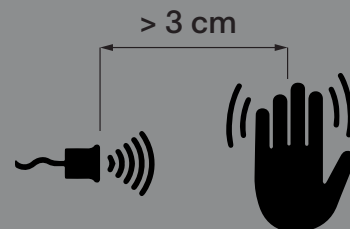

Predisposizione fori rubinetteria \ predisposition of tap holes

lavabo monoforo predisposto
3 fori, senza foro su richiesta
washbasin with one hole
prepared 3 holes, without tap
hole on requeste

alzatina \ backsplash:
i fori rubinetto dovranno essere
eseguiti a cura dell'installatore
the tap holes must be carried out
by the installer

ATTENZIONE:

Quando utilizzato il foro centrale, non è possibile installare rubinetteria con saltarello. Solo sistemi push-to-open.

ATTENTION:

ATTENZIONE:

In caso di rubinetteria a parete, accertarsi che il modello scelto preveda una prolunga di raccordo per compensare la distanza di 40mm dalla parete.

ATTENTION:

In case of wall mounted taps, check if the model allows extended connection in order to compensate the 40mm distance from the wall.