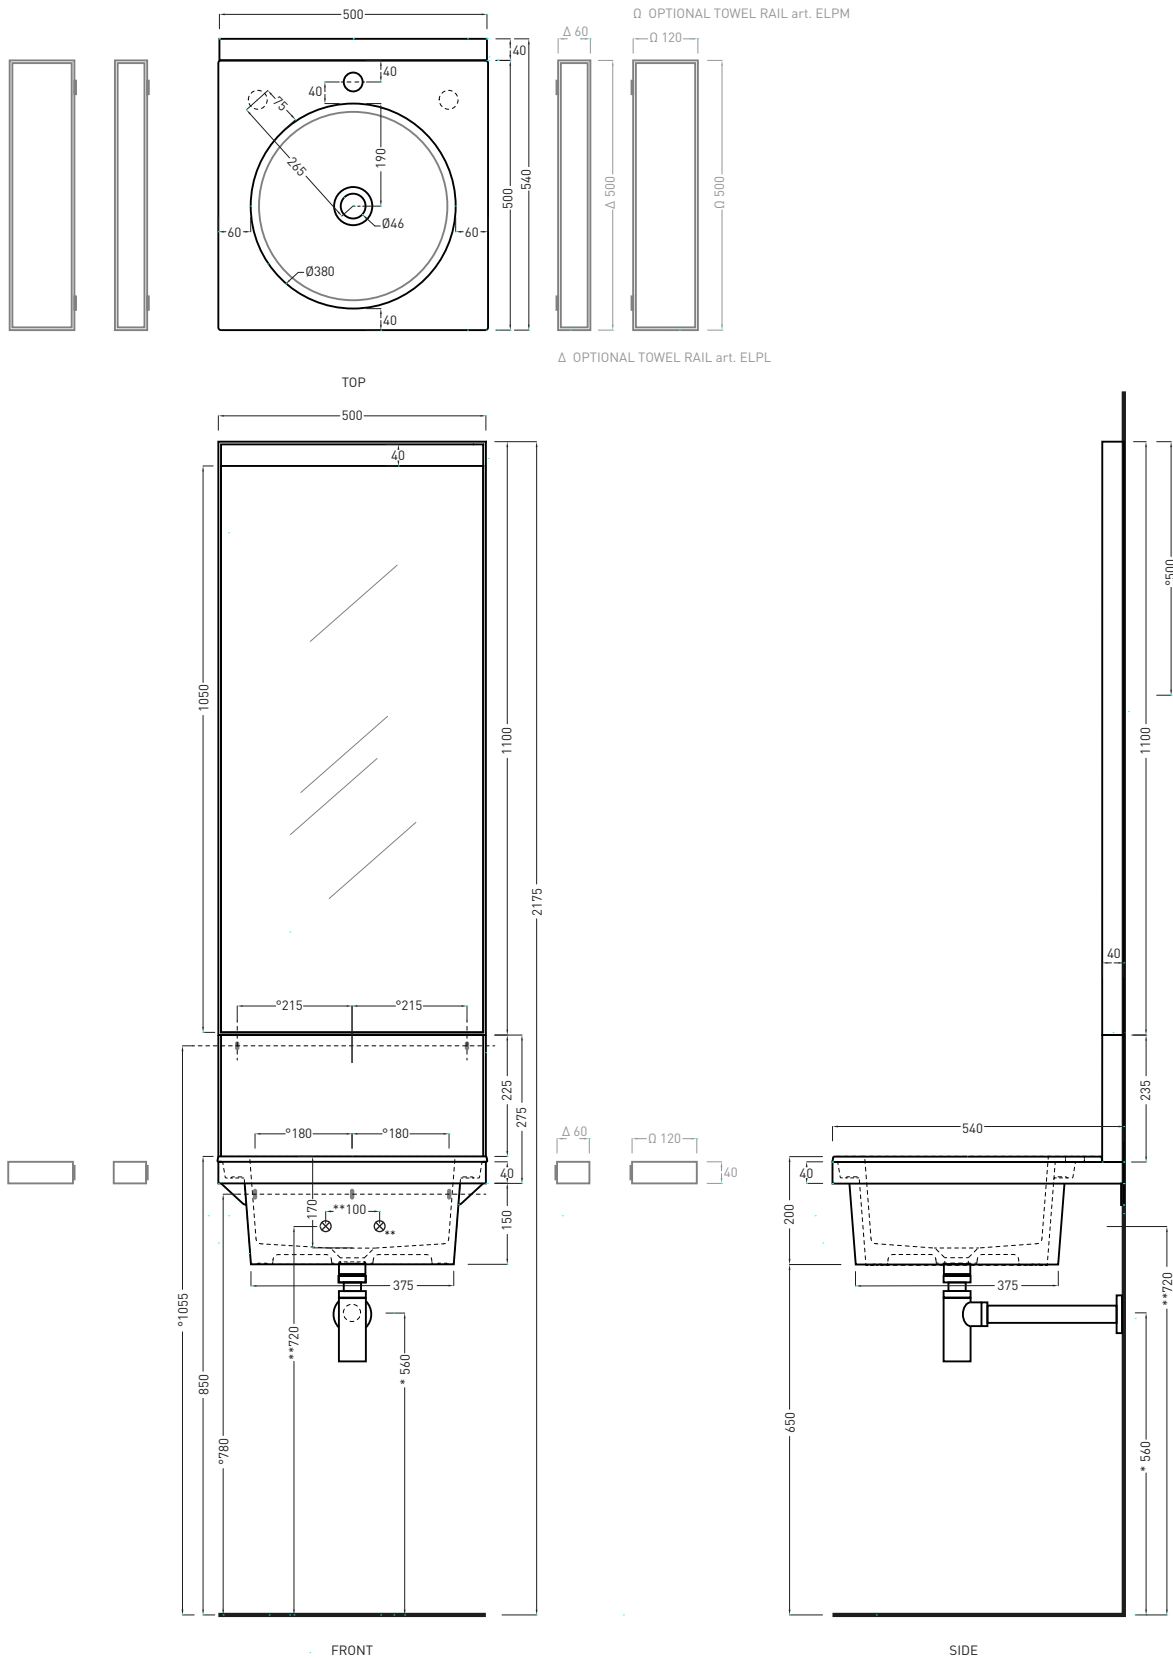

Elle Tonda con specchio

Elle Tonda washbasin with mirror

cielo
handmade in Italy

Settembre 2019

- WATER OUTLET WITH art. SIFTIB / SIFN
- ** WATER INLET (HOT-COLD)
- ° WALL FIXINGS

ATTENZIONE: Superfici, pesi e misure riportate possono presentare leggere differenze rispetto ai pezzi reali, in considerazione e accordo delle caratteristiche di tolleranza intrinseche del materiale ceramico e del suo processo produttivo. L'azienda si riserva di cambiare schede tecniche e caratteristiche di funzionamento degli articoli in ogni momento e senza necessità di preavviso.

ATTENTION: Surfaces, weights and dimensions can show some little differences compared to the real item, following typical intrinsic characteristics of ceramics material and production. The company reserves the right to change any technical specifications/ dimension and/or operating characteristics of the products at any time and without giving notice.