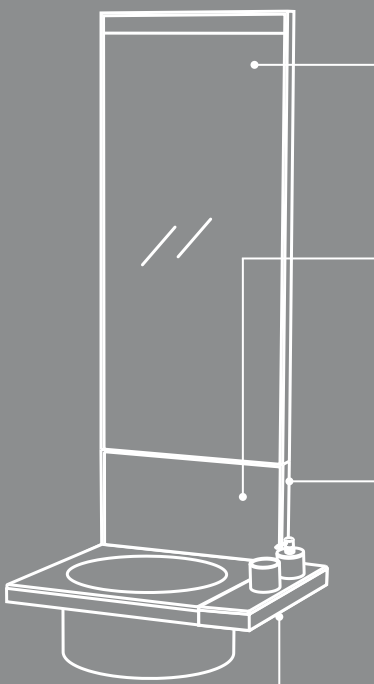

#### NOTE/NOTES

Lavabo in ceramica; struttura in acciaio verniciato; specchio; alzatina in ceramica. Disponibile nell'opzione senza foro rubinetto [art. ELLATSF].

Washbasin made of ceramic; framework made of painted stainless steel; mirror; ceramic backsplash. Available the option without tap hole [art. ELLATSF].

DoP No. 14688.01

Settembre 2019

**03**  
specchio rettangolare \ rectangular mirror  
cm 110 x 50 x 4

**01**  
lavabo e alzatina in ceramica  
ceramic washbasin and backsplash  
cm 50 x 50 x h20 - cm 48 x 23 x 1,5