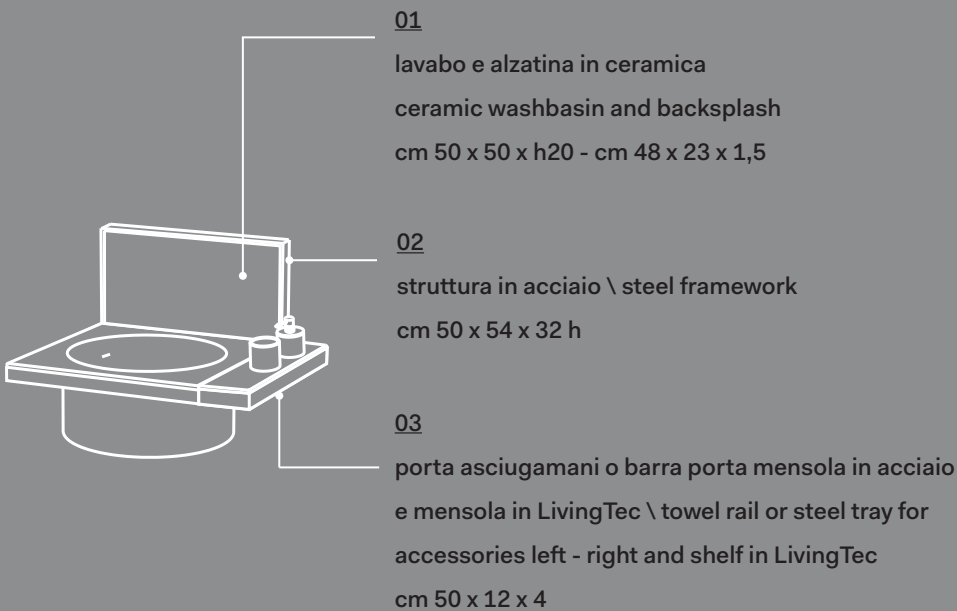

### NOTE/NOTES

Lavabo in ceramica; struttura in acciaio verniciato; alzatina in ceramica. Disponibile nell'opzione senza foro rubinetto (art. ELLATSF). Washbasin made of ceramic; framework made of painted stainless steel; ceramic backsplash. Available the option without tap hole (art. ELLATSF).

DoP No. 14688.01

Settembre 2019

**01**

lavabo e alzatina in ceramica  
ceramic washbasin and backsplash  
cm 50 x 50 x h20 - cm 48 x 23 x 1,5

**02**

struttura in acciaio \ steel framework  
cm 50 x 54 x 32 h