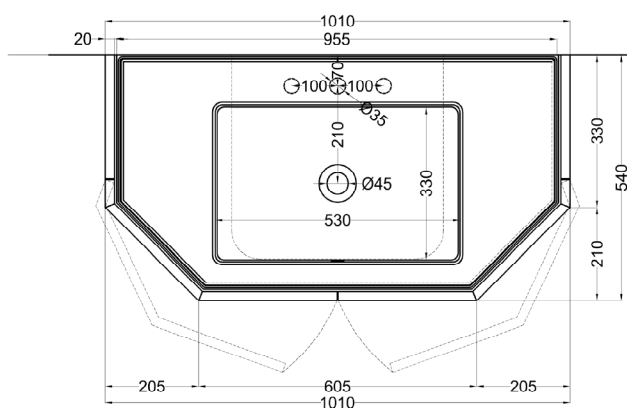

mobile / cabinet
art. EMMTL / EMMTE
peso netto / net weight:

Maggio 2026

FRONT

LATERAL VIEW

NOTE:

- * = water outlet (with standard siphon)
- ** = water inlet (hot/cold)

TOP

ATTENZIONE:
Superfici, pesi e misure riportate possono presentare leggere differenze rispetto ai pezzi reali, in considerazione e accordo delle caratteristiche di tolleranza intrinseche del materiale ceramico e del suo processo produttivo. L'azienda si riserva di cambiare schede tecniche e caratteristiche di funzionamento degli articoli in ogni momento e senza necessità di preavviso.