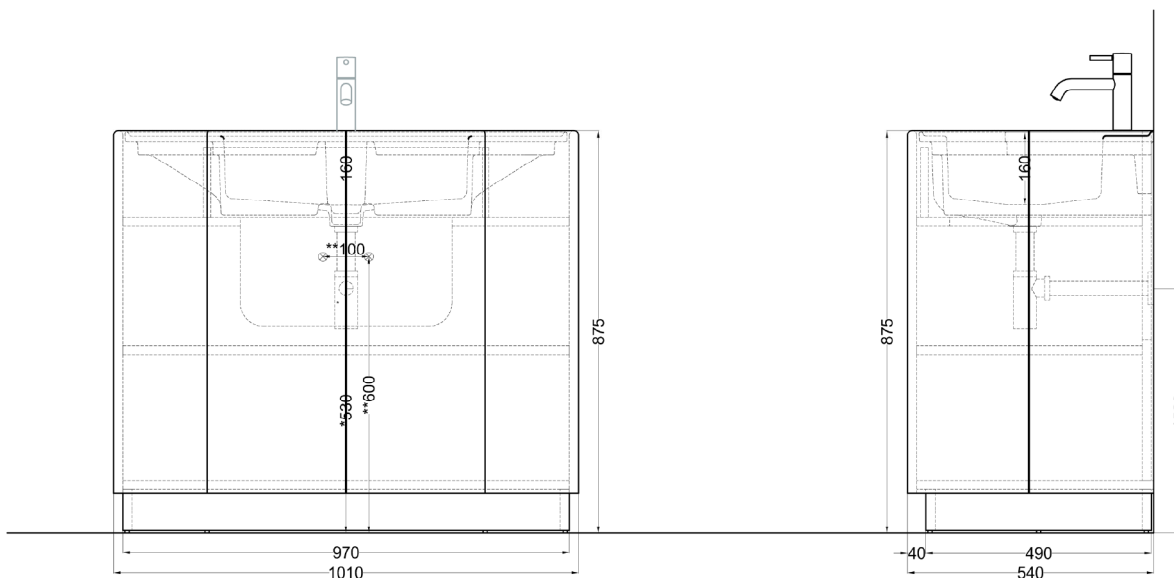

mobile / cabinet
art. EMMTL / EMMTE
peso netto / net weight:

Maggio 2026

FRONT

LATERAL VIEW

NOTE:

- * = water outlet (with standard siphon)
- ** = water inlet (hot/cold)

TOP

ATTENZIONE:
Superfici, pesi e misure riportate possono presentare leggere differenze rispetto ai pezzi reali, in considerazione e accordo delle caratteristiche di tolleranza intrinseche del materiale ceramico e del suo processo produttivo. L'azienda si riserva di cambiare schede tecniche e caratteristiche di funzionamento degli articoli in ogni momento e senza necessità di preavviso.