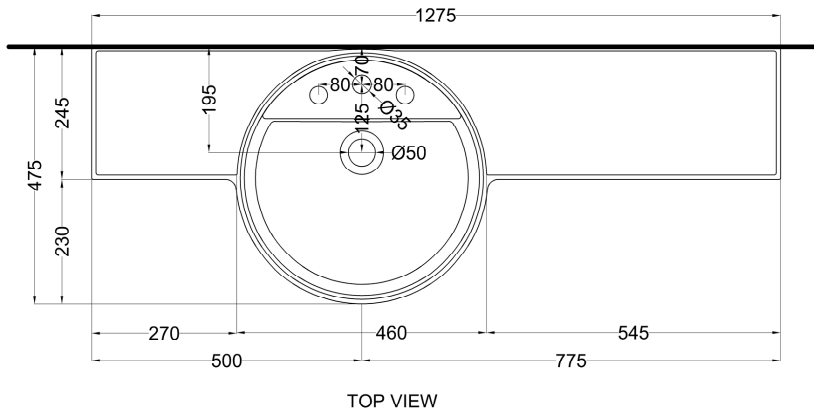

portasciugamani / towel rail
art. ENPL130
peso netto / net weight:

Maggio 2026

NOTE:

- * = water outlet (with standard siphon)
- ** = water inlet (hot/cold)

ATTENZIONE:
Superfici, pesi e misure riportate possono presentare leggere differenze rispetto ai pezzi reali, in considerazione e accordo delle caratteristiche di tolleranza intrinseche del materiale ceramico e del suo processo produttivo. L'azienda si riserva di cambiare schede tecniche e caratteristiche di funzionamento degli articoli in ogni momento e senza necessità di preavviso.