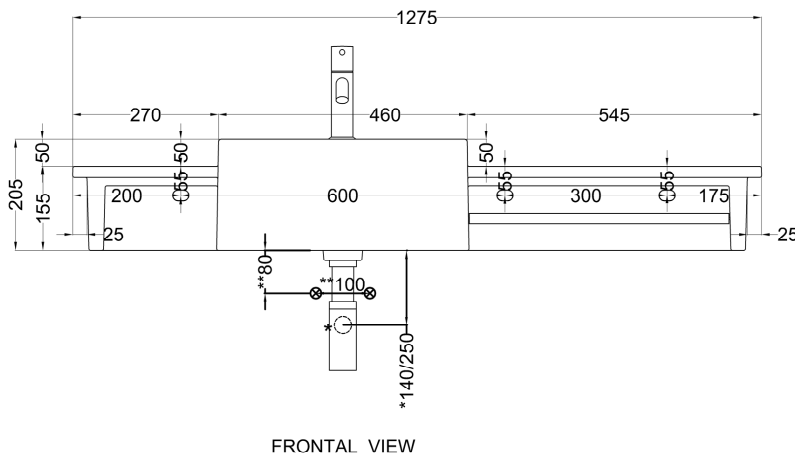

portasciugamani / towel rail
art. ENPL130
peso netto / net weight:

Maggio 2026

NOTE:

- * = water outlet (with standard siphon)
- ** = water inlet (hot/cold)

ATTENZIONE:
Superfici, pesi e misure riportate possono presentare leggere differenze rispetto ai pezzi reali, in considerazione e accordo delle caratteristiche di tolleranza intrinseche del materiale ceramico e del suo processo produttivo. L'azienda si riserva di cambiare schede tecniche e caratteristiche di funzionamento degli articoli in ogni momento e senza necessità di preavviso.