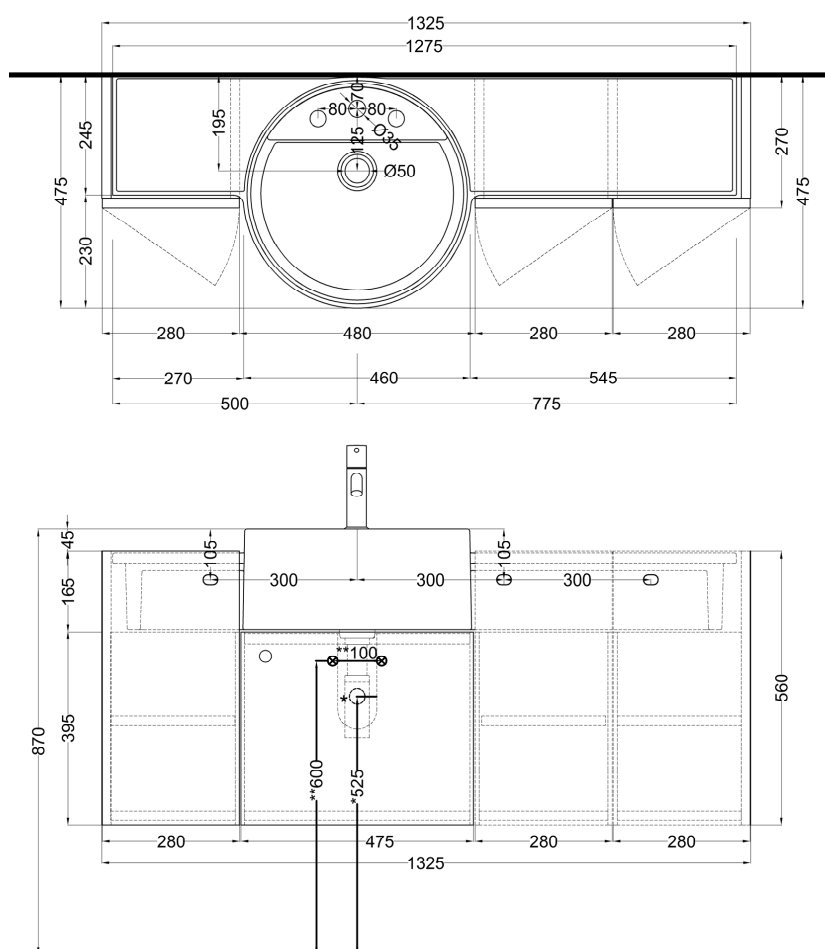

portasciugamani / towel rail
art. ENPL130
peso netto / net weight:

Maggio 2026

NOTE:

- * = water outlet (with standard siphon)
- ** = water inlet (hot/cold)

ATTENZIONE:
Superfici, pesi e misure riportate possono presentare leggere differenze rispetto ai pezzi reali, in considerazione e accordo delle caratteristiche di tolleranza intrinseche del materiale ceramico e del suo processo produttivo. L'azienda si riserva di cambiare schede tecniche e caratteristiche di funzionamento degli articoli in ogni momento e senza necessità di preavviso.

lavabo / washbasin
art. ENLS130 / ENLS130SF (senza foro/no tap hole)
peso netto / net weight:

mobile / cabinet
art. ENMS130L / ENMS130E
peso netto / net weight:

Maggio 2026

ATTENZIONE:
Superfici, pesi e misure riportate possono presentare leggere differenze rispetto ai pezzi reali, in considerazione e accordo delle caratteristiche di tolleranza intrinseche del materiale ceramico e del suo processo produttivo. L'azienda si riserva di cambiare schede tecniche e caratteristiche di funzionamento degli articoli in ogni momento e senza necessità di preavviso.