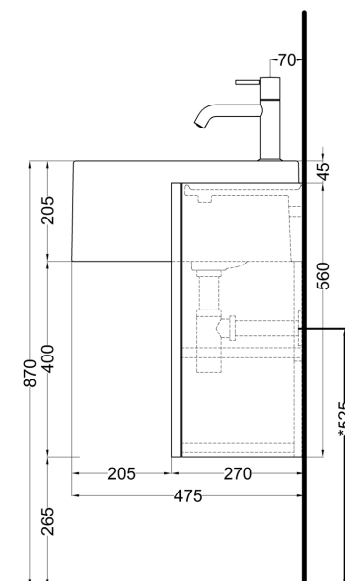

portasciugamani / towel rail
art. ENPL130
peso netto / net weight:

Maggio 2026

NOTE:

- * = water outlet (with standard siphon)
- ** = water inlet (hot/cold)

ATTENZIONE:
Superfici, pesi e misure riportate possono presentare leggere differenze rispetto ai pezzi reali, in considerazione e accordo delle caratteristiche di tolleranza intrinseche del materiale ceramico e del suo processo produttivo. L'azienda si riserva di cambiare schede tecniche e caratteristiche di funzionamento degli articoli in ogni momento e senza necessità di preavviso.

ATTENTION:
Surfaces, weights and dimensions can show some little differences compared to the real item, following typical intrinsic characteristics of ceramics material and production. The company reserves the right to change any technical specifications/ dimension and/or operating characteristics of the products at any time and without giving notice.

lavabo / washbasin
art. ENLS130 / ENLS130SF (senza foro/no tap hole)
peso netto / net weight:

mobile / cabinet
art. ENMS130L / ENMS130E
peso netto / net weight:

Maggio 2026

ATTENZIONE:
Superfici, pesi e misure riportate possono presentare leggere differenze rispetto ai pezzi reali, in considerazione e accordo delle caratteristiche di tolleranza intrinseche del materiale ceramico e del suo processo produttivo. L'azienda si riserva di cambiare schede tecniche e caratteristiche di funzionamento degli articoli in ogni momento e senza necessità di preavviso.