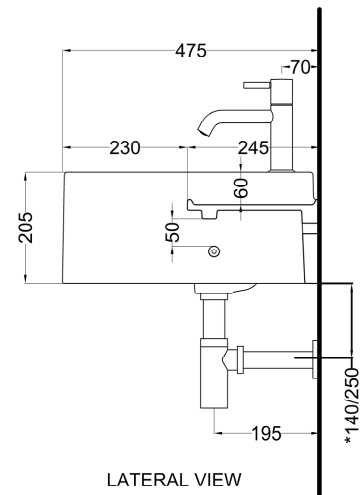

portasciugamani / towel rail
art. ENPL130
peso netto / net weight:

Maggio 2026

NOTE:

- * = water outlet (with standard siphon)
- ** = water inlet (hot/cold)

ATTENZIONE:
Superfici, pesi e misure riportate possono presentare leggere differenze rispetto ai pezzi reali, in considerazione e accordo delle caratteristiche di tolleranza intrinseche del materiale ceramico e del suo processo produttivo. L'azienda si riserva di cambiare schede tecniche e caratteristiche di funzionamento degli articoli in ogni momento e senza necessità di preavviso.