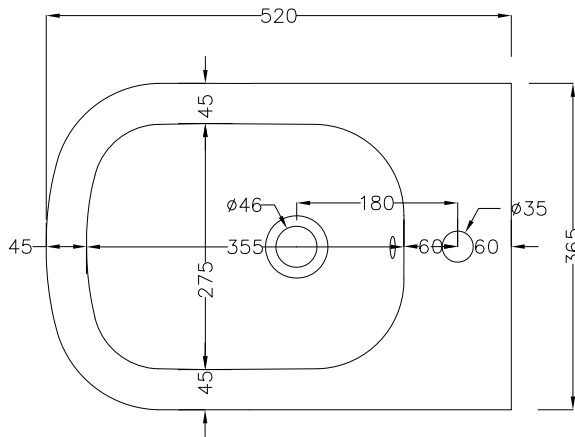

PESO NETTO/NET WEIGHT: 26,00 Kg

PCS PALLET: 15
PCS PALLET CONTAINER: 20

ACCESSORI/ACCESSORIES:

PIL01 - Piletta universale click clack con coperchio in ceramica / Universal push open with ceramic cap

PIL01NM - Piletta universale click-clack NERO MATT con coperchio in ceramica / Universal click-clack drain in MATT BLACK with ceramic lid

PIL01BR - Piletta universale click-clack BRONZE con coperchio in ceramica / Universal click-clack drain in BRONZE with ceramic lid

PIL01CM - Piletta universale click-clack CEMENTO con coperchio in ceramica / Universal click-clack drain in CEMENTO with ceramic lid

FINITURE

FINISHES

● Bianco/white - glossy

Le Terre di Cielo

- Talco
- Pomice
- Brina
- Arenaria
- Avena
- Cemento
- Basalto
- Lavagna

DoP No. 14528.01

TOP

* = fixings

* = water outlet
** = water inlet (hot\cold)

ATTENZIONE:
Le superfici, pesi e misure riportate possono presentare leggere differenze rispetto ai pezzi reali, in considerazione e accordo delle caratteristiche di tolleranza intrinseche del materiale ceramico e del suo processo produttivo. L'azienda si riserva di cambiare schede tecniche e caratteristiche di funzionamento degli articoli in ogni momento e senza necessità di preavviso.

ATTENTION:
Surfaces, weights and dimensions can show some little differences compared to the real item, following typical intrinsic characteristics of ceramics material and production. The company reserves the right to change any technical specifications/ dimension and/or operating characteristics of the products at any time and without giving notice.