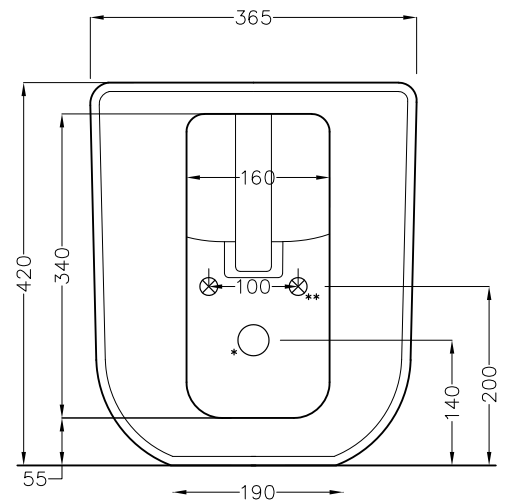

* = fixings

SIDE

* = water outlet
** = water inlet (hot\cold)

BACK

ATTENZIONE:
Le superfici, pesi e misure riportate possono presentare leggere differenze rispetto ai pezzi reali, in considerazione e accordo delle caratteristiche di tolleranza intrinseche del materiale ceramico e del suo processo produttivo. L'azienda si riserva di cambiare schede tecniche e caratteristiche di funzionamento degli articoli in ogni momento e senza necessità di preavviso.