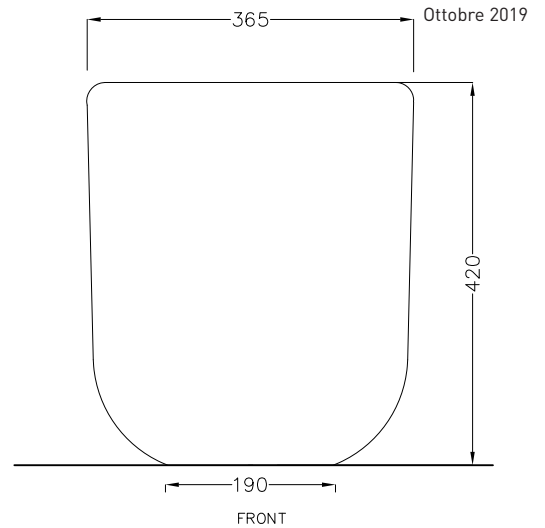

PESO NETTO/NET WEIGHT: 26,00 Kg

PCS PALLET: 15
PCS PALLET CONTAINER: 20

ACCESSORI/ACCESSORIES:

PIL01 - Piletta universale click clack con coperchio in ceramica / Universal push open with ceramic cap

PIL01NM - Piletta universale click-clack NERO MATT con coperchio in ceramica / Universal click-clack drain in MATT BLACK with ceramic lid

PIL01BR - Piletta universale click-clack BRONZE con coperchio in ceramica / Universal click-clack drain in BRONZE with ceramic lid

PIL01CM - Piletta universale click-clack CEMENTO con coperchio in ceramica / Universal click-clack drain in CEMENTO with ceramic lid

FINITURE

FINISHES

● Bianco/white - glossy

Le Terre di Cielo

- Talco
- Pomice
- Brina
- Arenaria
- Avena
- Cemento
- Basalto
- Lavagna

DoP No. 14528.01

FRONT

* = fixings

* = water outlet
** = water inlet (hot\cold)

ATTENZIONE:
Le superfici, pesi e misure riportate possono presentare leggere differenze rispetto ai pezzi reali, in considerazione e accordo delle caratteristiche di tolleranza intrinseche del materiale ceramico e del suo processo produttivo. L'azienda si riserva di cambiare schede tecniche e caratteristiche di funzionamento degli articoli in ogni momento e senza necessità di preavviso.

ATTENTION:
Surfaces, weights and dimensions can show some little differences compared to the real item, following typical intrinsic characteristics of ceramics material and production. The company reserves the right to change any technical specifications/ dimension and/or operating characteristics of the products at any time and without giving notice.