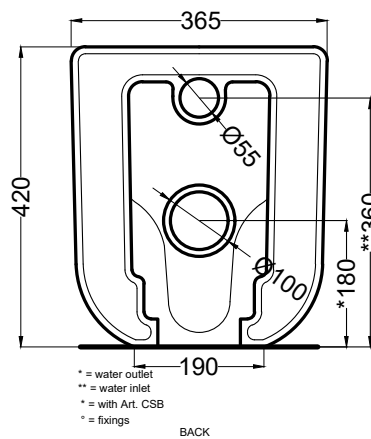

ATTENZIONE/ATTENTION:

Superfici, pesi e misure riportate possono presentare leggere differenze rispetto ai pezzi reali, in considerazione e accordo delle caratteristiche di tolleranza intrinseche del materiale ceramico e del suo processo produttivo. L'azienda si riserva di cambiare schede tecniche e caratteristiche di funzionamento degli articoli in ogni momento e senza necessità di preavviso.

Surfaces, weights and dimensions can show some little differences compared to the real item, following typical intrinsic characteristics of ceramics material and production. The company reserves the right to change any technical specifications/dimension and/or operating characteristics of the products at any time and without giving notice.

ATTENZIONE/ATTENTION: