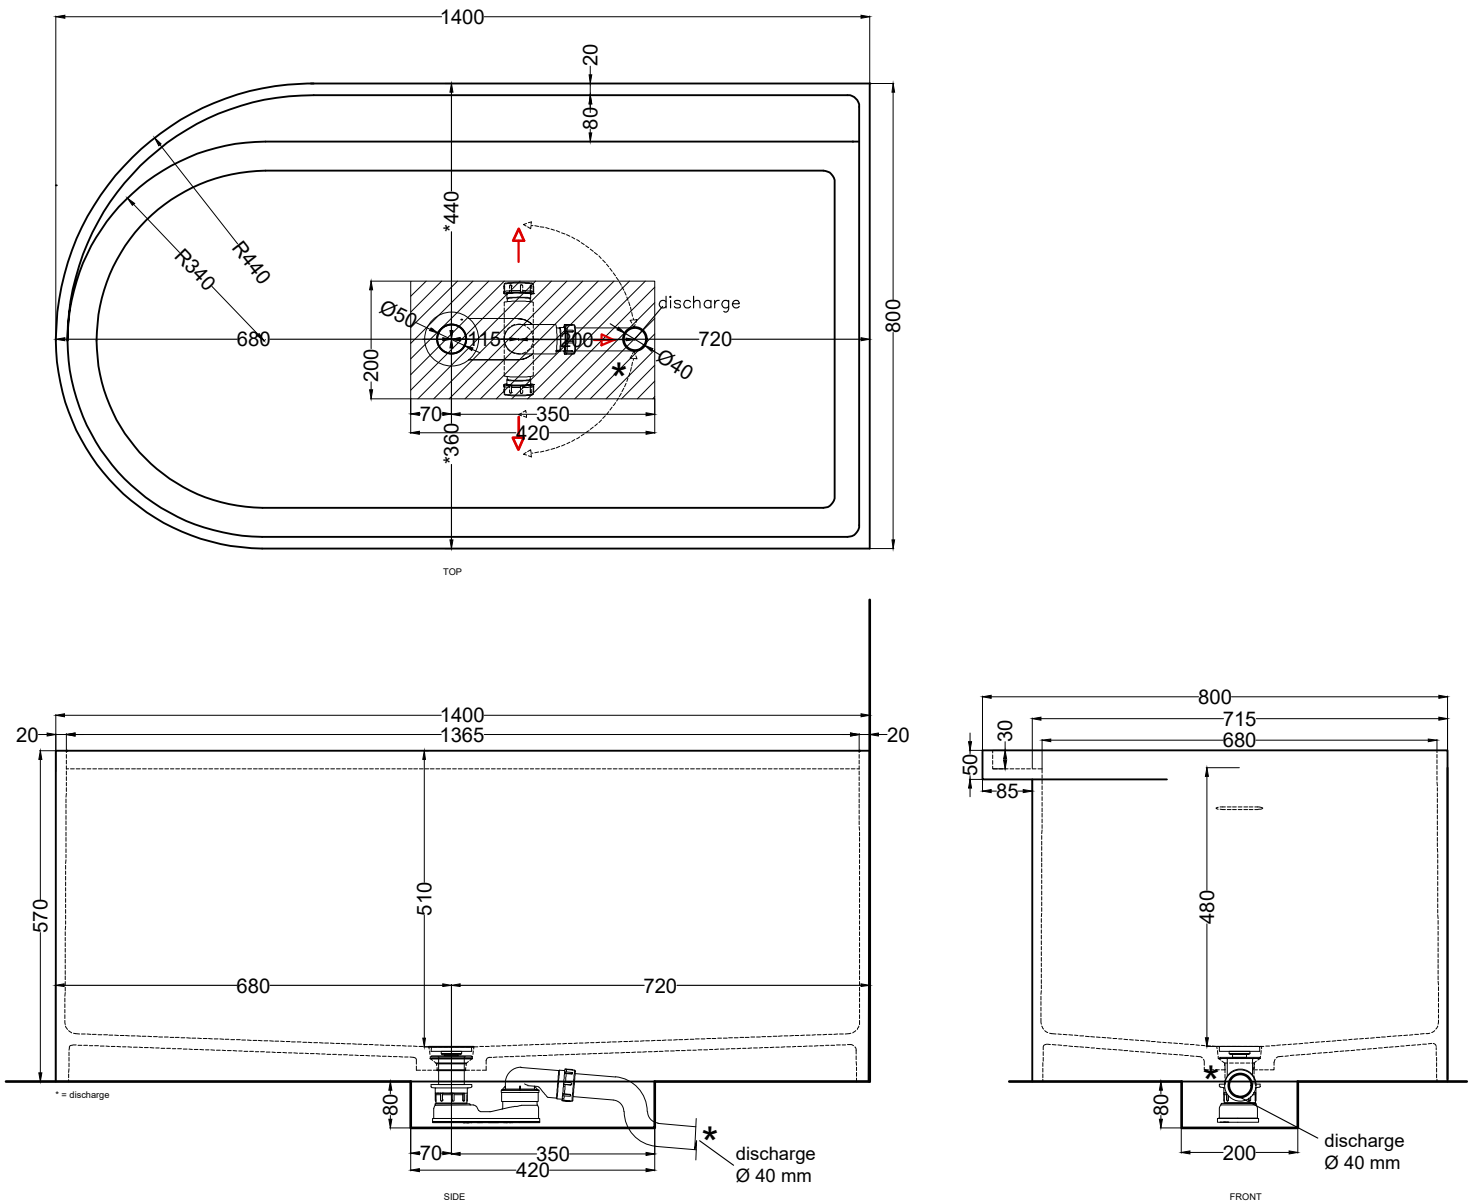

ATTENZIONE: Superfici, pesi e misure riportate possono presentare leggere differenze rispetto ai pezzi reali. L'azienda si riserva di cambiare schede tecniche e caratteristiche di funzionamento degli articoli in ogni momento e senza necessità di preavviso.

ATTENTION: Surfaces, weights and dimensions can show some little differences compared to the real item. The company reserves the right to change any technical specifications/dimension and/or operating characteristics of the products at any time and without giving notice.