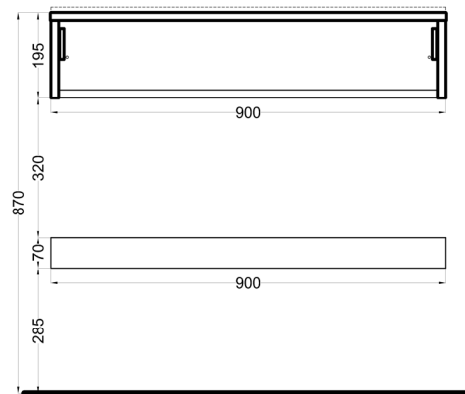

FRONT SECTION