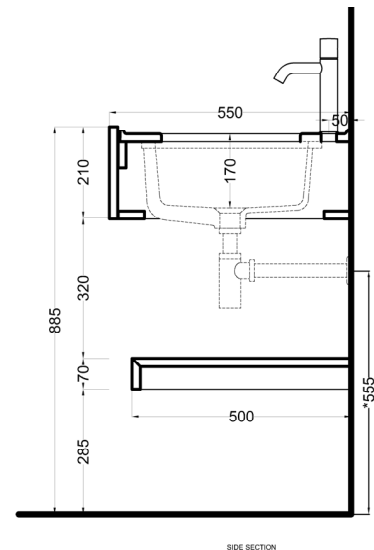

lavabo sottopiano con piano e mensola - lavabo a destra

Undercounter washbasin with countertop and shelf - washbasin on the right side

lavabo / washbasin
art. FILASPR58
kg. 11,50

base / base unit
art. FIB90L (kg. 7,50)
art. FIB90E (kg. 7,50)

top / countertop
art. FIP90DX (kg. 11,50)
art. FIP90MDX (kg. 18,00)

mensola / shelf
art. FIM90L (kg. 8,50)
art. FIM90E (kg. 8,50)

NOTE/NOTES

Disponibile nell'opzione senza foro rubinetto (piano art. FIP90DXSF / FIP90MDXSF)
Available the option without tap hole (countertop art. FIP90DXSF / FIP90MDXSF)

Gennaio 2026

* = water outlet (with standard siphon)
** = water inlet (hot/cold)
° = fixings

ATTENZIONE:

Superfici, pesi e misure riportate possono presentare leggere differenze rispetto ai pezzi reali, in considerazione e accordo delle caratteristiche di tolleranza intrinseche del materiale ceramico e del suo processo produttivo. L'azienda si riserva di cambiare schede tecniche e caratteristiche di funzionamento degli articoli in ogni momento e senza necessità di preavviso.

ATTENTION:

Surfaces, weights and dimensions can show some little differences compared to the real item, following typical intrinsic characteristics of ceramics material and production. The company reserves the right to change any technical specifications/dimension and/or operating characteristics of the products at any time and without giving notice.