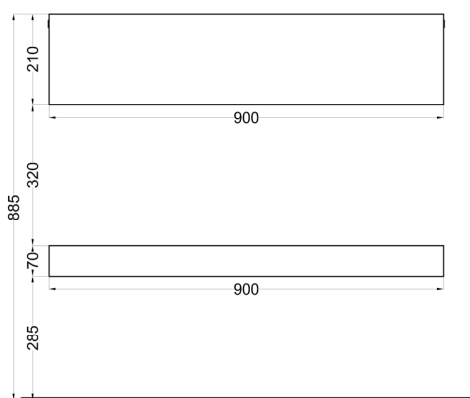

Filo

piano e mensola - senza lavabo
countertop and shelf - without washbasin

cielo

top / countertop
art. FIP90 (kg. 17,50)
art. FIP90M (kg. 28,00)

base / base unit
art. FIB90L (kg. 7,50)
art. FIB90E (kg. 7,50)

mensola / shelf
art. FIM90L (kg. 8,50)
art. FIM90E (kg. 8,50)

Gennaio 2026

FRONT 1

* = water outlet (with standard siphon)
** = water inlet (hot/cold)
° = fixings

ATTENZIONE:

Superfici, pesi e misure riportate possono presentare leggere differenze rispetto ai pezzi reali, in considerazione e accordo delle caratteristiche di tolleranza intrinseche del materiale ceramico e del suo processo produttivo. L'azienda si riserva di cambiare schede tecniche e caratteristiche di funzionamento degli articoli in ogni momento e senza necessità di preavviso.

ATTENTION:

Surfaces, weights and dimensions can show some little differences compared to the real item, following typical intrinsic characteristics of ceramics material and production. The company reserves the right to change any technical specifications/dimension and/or operating characteristics of the products at any time and without giving notice.