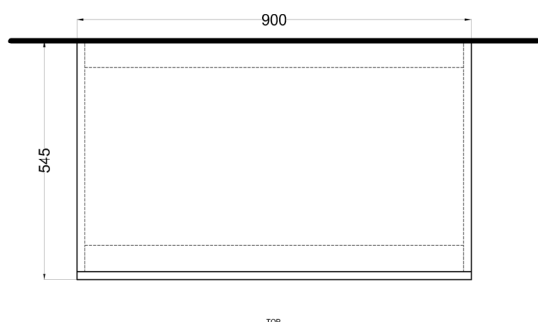

Filo

piano e mensola - senza lavabo
countertop and shelf - without washbasin

cielo

top / countertop
art. FIP90 (kg. 17,50)
art. FIP90M (kg. 28,00)

base / base unit
art. FIB90L (kg. 7,50)
art. FIB90E (kg. 7,50)

mensola / shelf
art. FIM90L (kg. 8,50)
art. FIM90E (kg. 8,50)

Gennaio 2026

TOP