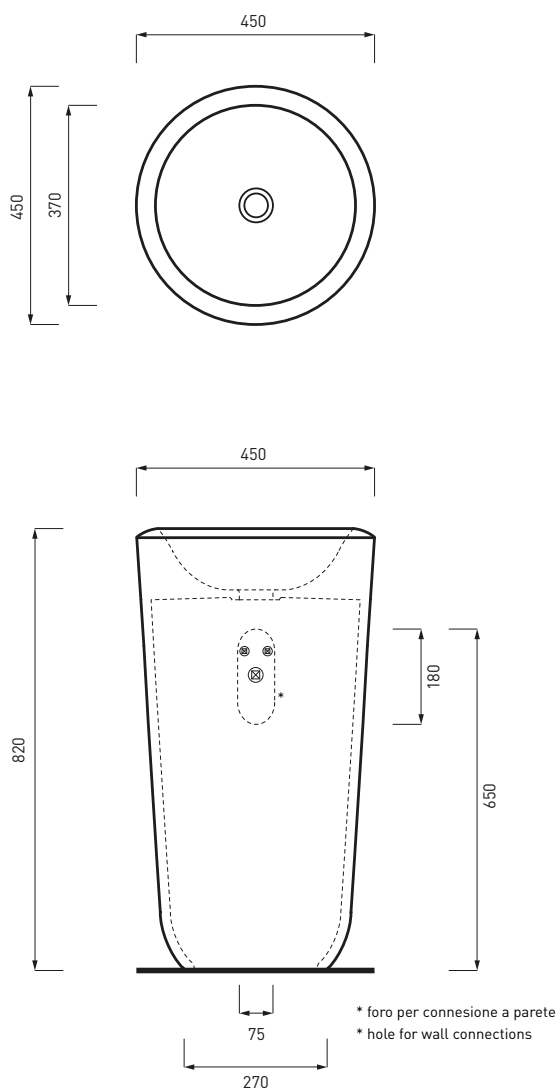

DoP No. 14688.01

Settembre 2019

\* allaccio scarico tramite morsetto 40/50 mm  
\* waste connection bracket 40/50 mm diameter

**ATTENZIONE:**  
Superfici, pesi e misure riportate possono presentare leggere differenze rispetto ai pezzi reali, in considerazione e accordo delle caratteristiche di tolleranza intrinseche del materiale ceramico e del suo processo produttivo. L'azienda si riserva di cambiare schede tecniche e caratteristiche di funzionamento degli articoli in ogni momento e senza necessità di preavviso.

DoP No. 14688.01

Settembre 2019

**ATTENZIONE:**  
Superfici, pesi e misure riportate possono presentare leggere differenze rispetto ai pezzi reali, in considerazione e accordo delle caratteristiche di tolleranza intrinseche del materiale ceramico e del suo processo produttivo. L'azienda si riserva di cambiare schede tecniche e caratteristiche di funzionamento degli articoli in ogni momento e senza necessità di preavviso.