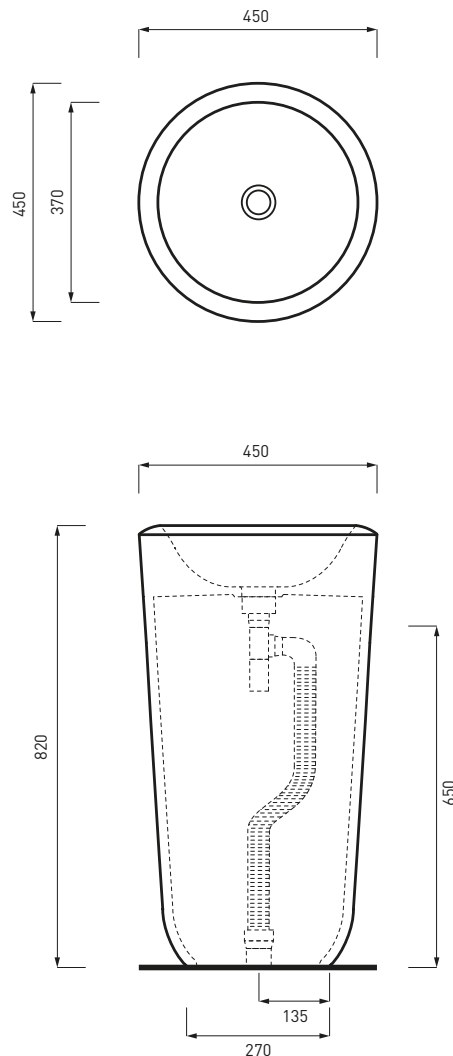

DoP No. 14688.01

Settembre 2019

\* allaccio scarico tramite morsetto 40/50 mm  
\* waste connection bracket 40/50 mm diameter

**ATTENZIONE:**  
Superfici, pesi e misure riportate possono presentare leggere differenze rispetto ai pezzi reali, in considerazione e accordo delle caratteristiche di tolleranza intrinseche del materiale ceramico e del suo processo produttivo. L'azienda si riserva di cambiare schede tecniche e caratteristiche di funzionamento degli articoli in ogni momento e senza necessità di preavviso.