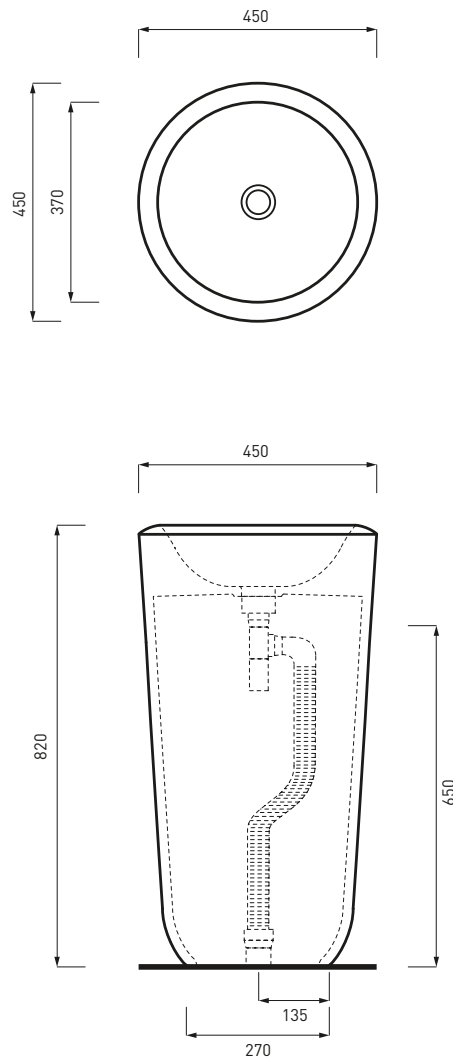

Fluid - art. FLFREEC

lavabo freestanding con installazione a centro stanza
freestanding washbasin with floor trap

cielo
handmade in Italy

PESO NETTO/NET WEIGHT: 38,90 Kg

PCS PALLET: 4
PCS PALLET CONTAINER: 8

NOTE/NOTES

Maggio 2018

* allaccio scarico tramite morsetto 40/50 mm
* waste connection bracket 40/50 mm diameter

ATTENZIONE:
Le misure d'installazione possono presentare leggere differenze rispetto ai pezzi reali in considerazione delle caratteristiche del prodotto ceramico. L'azienda si riserva di cambiare schede tecniche e caratteristiche di funzionamento degli articoli in ogni momento e senza necessità di preavviso. I pesi possono subire variazioni fino al 20%.

ATTENTION:
Measure details can show some little difference respect real items, following typical characteristics of ceramics articles production. The company reserves the right to change any technical specifications/dimension and/or operating characteristics of the products at any time and without giving notice. The ceramic items weight may vary up to 20%.