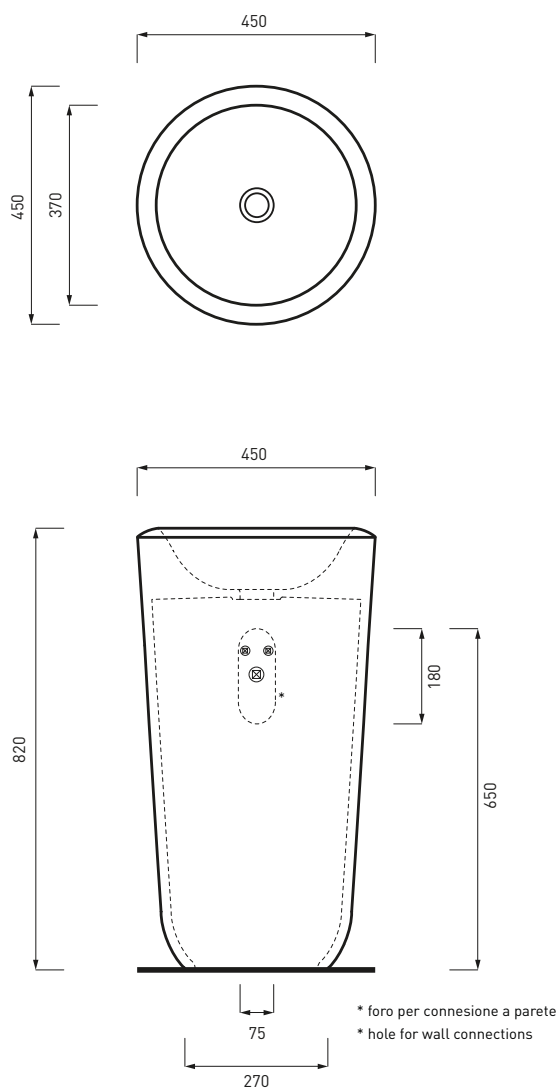

Fluid - art. FLFREEP

lavabo freestanding con installazione a parete
freestanding washbasin with wall trap

cielo
handmade in Italy

PESO NETTO/NET WEIGHT: 38,90 Kg

PCS PALLET: 4
PCS PALLET CONTAINER: 8

ACCESSORI/ACCESSORIES:

PIL01 - Piletta universale click clack con coperchio in ceramica / Universal pop-up waste with ceramic cover

FINITURE

FINISHES

- Bianco/white - glossy
- Nero/black - glossy

Le Terre di Cielo

Talco	Arenaria
Pomice	Avena
Brina	Lino
Basalto	Agave
Lavagna	Muschio
Cemento	Polvere
Fango	Cipria
Cacao	Canapa

NOTE/NOTES

Maggio 2018

ATTENZIONE:
Le misure d'installazione possono presentare leggere differenze rispetto ai pezzi reali in considerazione delle caratteristiche del prodotto ceramico. L'azienda si riserva di cambiare schede tecniche e caratteristiche di funzionamento degli articoli in ogni momento e senza necessità di preavviso. I pesi possono subire variazioni fino al 20%.

ATTENTION:
Measure details can show some little difference respect real items, following typical characteristics of ceramics articles production. The company reserves the right to change any technical specifications/dimension and/or operating characteristics of the products at any time and without giving notice. The ceramic items weight may vary up to 20%.