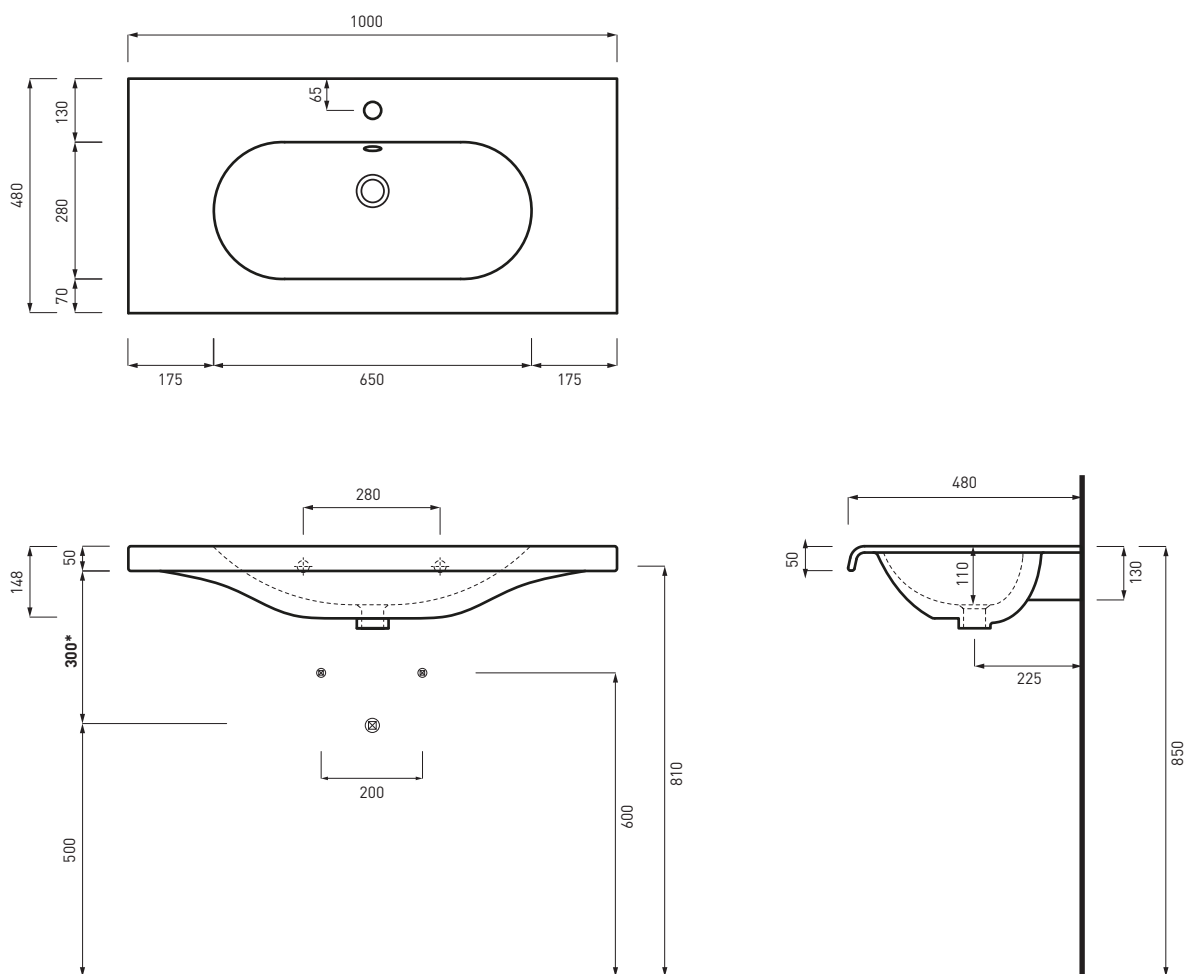

Fluid - art. FLLS100

lavabo sospeso da 100
wall-hung washbasin 100

cielo
handmade in Italy

PESO NETTO/NET WEIGHT: 23,30 Kg

PCS PALLET: 14
PCS PALLET CONTAINER: 21

ACCESSORI/ACCESSORIES:

PIL01 - Piletta universale click clack con coperchio in ceramica / Universal pop-up waste with ceramic cover

NOTE/NOTES

Marzo 2017

*con sifone Cielo ART. SISP
*with Cielo siphon ART. SISP

ATTENZIONE:
Le misure d'installazione possono presentare leggere differenze rispetto ai pezzi reali in considerazione delle caratteristiche del prodotto ceramico. L'azienda si riserva di cambiare schede tecniche e caratteristiche di funzionamento degli articoli in ogni momento e senza necessità di preavviso. I pesi possono subire variazioni fino al 20%.

ATTENTION:
Measure details can show some little difference respect real items, following typical characteristics of ceramics articles production. The company reserves the right to change any technical specifications/dimension and/or operating characteristics of the products at any time and without giving notice. The ceramic items weight may vary up to 20%.