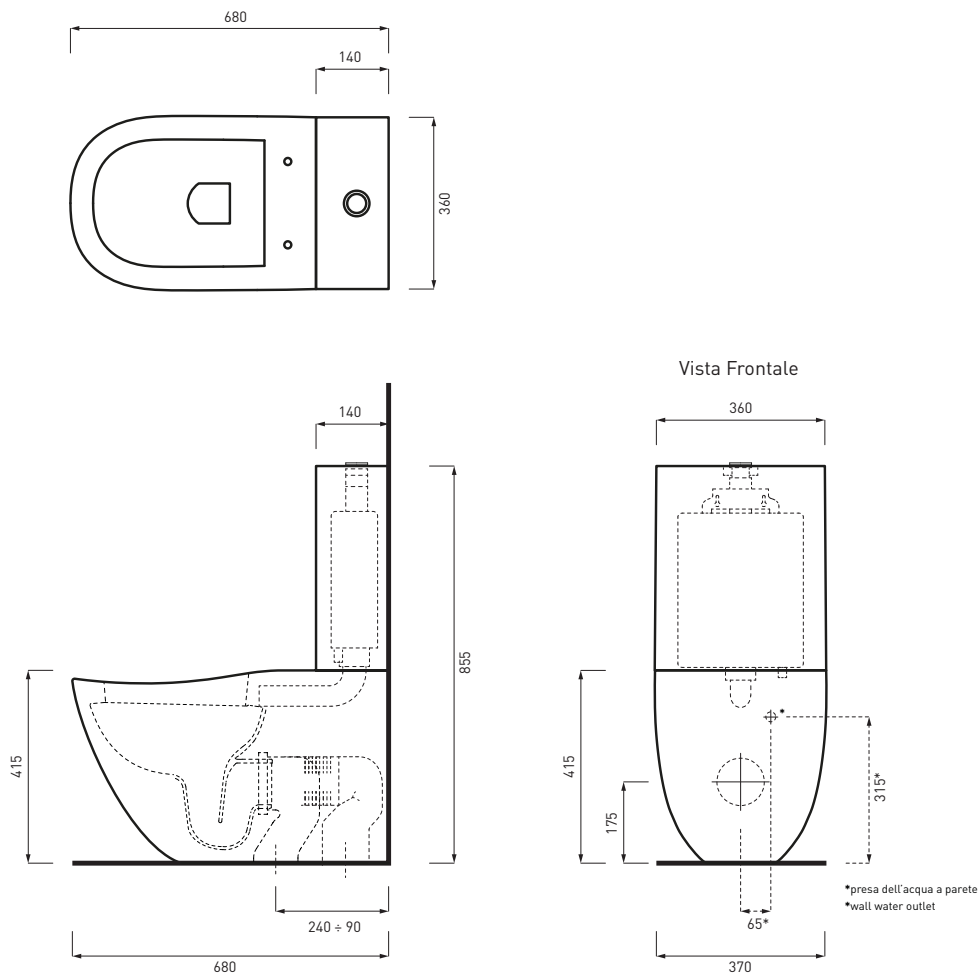

ATTENZIONE/ATTENTION:

Measure details can show some little difference respect real items, following typical characteristics of ceramics articles production. The company reserves the right to change any technical specifications/dimension and/or operating characteristics of the products at any time and without giving notice. The ceramic items weight may vary up to 20%.

ATTENZIONE/ATTENTION: