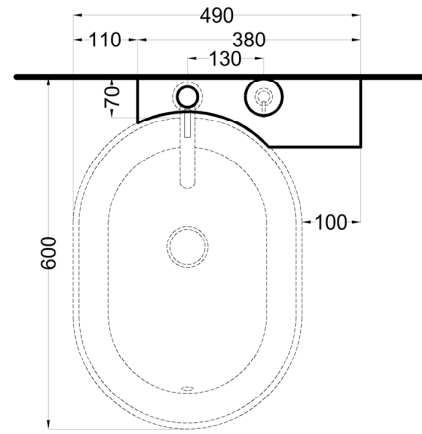

Itaca - art. ITMBSX/ITMBSXSF/ITMBDX/ITMBDXSF

cielo

accessorio per bidet a terra con foro rubinetto e alloggiamento dispenser a destra / sinistra
 accessory for floor-standing bidet with tap hole and dispenser hole on the right / left

- Oltremare
- Smeraldo
- Alga
- Corallo
- Ninfea
- Anemone

Novembre 2024

TOP SX

TOP DX

* = fixings

FRONT

SIDE

ATTENZIONE:
 Superfici, pesi e misure riportate possono presentare leggere differenze rispetto ai pezzi reali, in considerazione e accordo delle caratteristiche di tolleranza intrinseche del materiale ceramico e del suo processo produttivo. L'azienda si riserva di cambiare schede tecniche e caratteristiche di funzionamento degli articoli in ogni momento e senza necessità di preavviso.