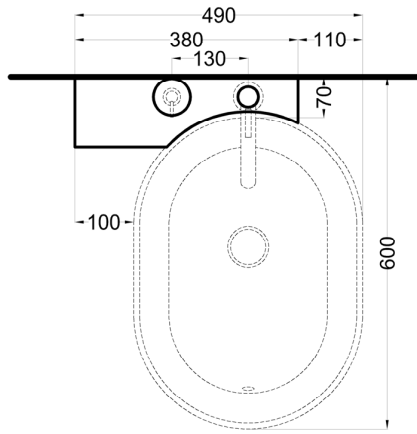

Itaca - art. ITMBSX/ITMBSXSF/ITMBDX/ITMBDXSF

cielo

accessorio per bidet a terra con foro rubinetto e alloggiamento dispenser a destra / sinistra
 accessory for floor-standing bidet with tap hole and dispenser hole on the right / left

- Oltremare
- Smeraldo
- Alga
- Corallo
- Ninfea
- Anemone

Novembre 2024

TOP SX

TOP DX

* = fixings

FRONT

SIDE

ATTENZIONE:
 Superfici, pesi e misure riportate possono presentare leggere differenze rispetto ai pezzi reali, in considerazione e accordo delle caratteristiche di tolleranza intrinseche del materiale ceramico e del suo processo produttivo. L'azienda si riserva di cambiare schede tecniche e caratteristiche di funzionamento degli articoli in ogni momento e senza necessità di preavviso.