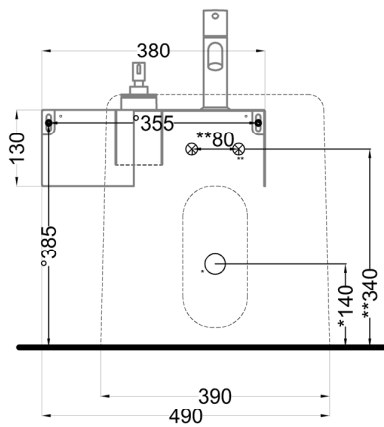

Itaca - art. ITMBSX/ITMBSXSF/ITMBDX/ITMBDXSF

cielo

accessorio per bidet a terra con foro rubinetto e alloggiamento dispenser a destra / sinistra
 accessory for floor-standing bidet with tap hole and dispenser hole on the right / left

- Oltremare
- Smeraldo
- Alga
- Corallo
- Ninfea
- Anemone

Novembre 2024

TOP SX

TOP DX

* = fixings

FRONT

SIDE

ATTENZIONE:
 Superfici, pesi e misure riportate possono presentare leggere differenze rispetto ai pezzi reali, in considerazione e accordo delle caratteristiche di tolleranza intrinseche del materiale ceramico e del suo processo produttivo. L'azienda si riserva di cambiare schede tecniche e caratteristiche di funzionamento degli articoli in ogni momento e senza necessità di preavviso.

ATTENTION:
 Surfaces, weights and dimensions can show some little differences compared to the real item, following typical intrinsic characteristics of ceramics material and production. The company reserves the right to change any technical specifications/ dimension and/or operating characteristics of the products at any time and without giving notice.