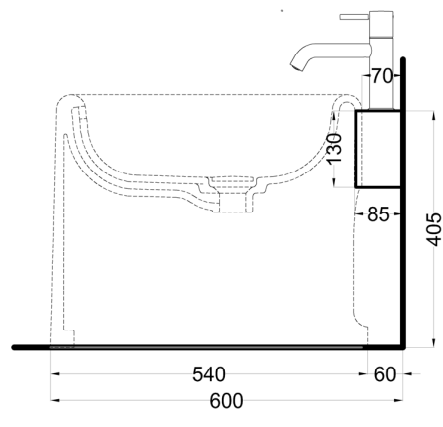

Itaca - art. ITMBSX/ITMBSXSF/ITMBDX/ITMBDXSF

cielo

accessorio per bidet a terra con foro rubinetto e alloggiamento dispenser a destra / sinistra
 accessory for floor-standing bidet with tap hole and dispenser hole on the right / left

- Oltremare
- Smeraldo
- Alga
- Corallo
- Ninfea
- Anemone

Novembre 2024

TOP SX

TOP DX

* = fixings

FRONT

SIDE

ATTENZIONE:
 Superfici, pesi e misure riportate possono presentare leggere differenze rispetto ai pezzi reali, in considerazione e accordo delle caratteristiche di tolleranza intrinseche del materiale ceramico e del suo processo produttivo. L'azienda si riserva di cambiare schede tecniche e caratteristiche di funzionamento degli articoli in ogni momento e senza necessità di preavviso.

ATTENTION:
 Surfaces, weights and dimensions can show some little differences compared to the real item, following typical intrinsic characteristics of ceramics material and production. The company reserves the right to change any technical specifications/ dimension and/or operating characteristics of the products at any time and without giving notice.