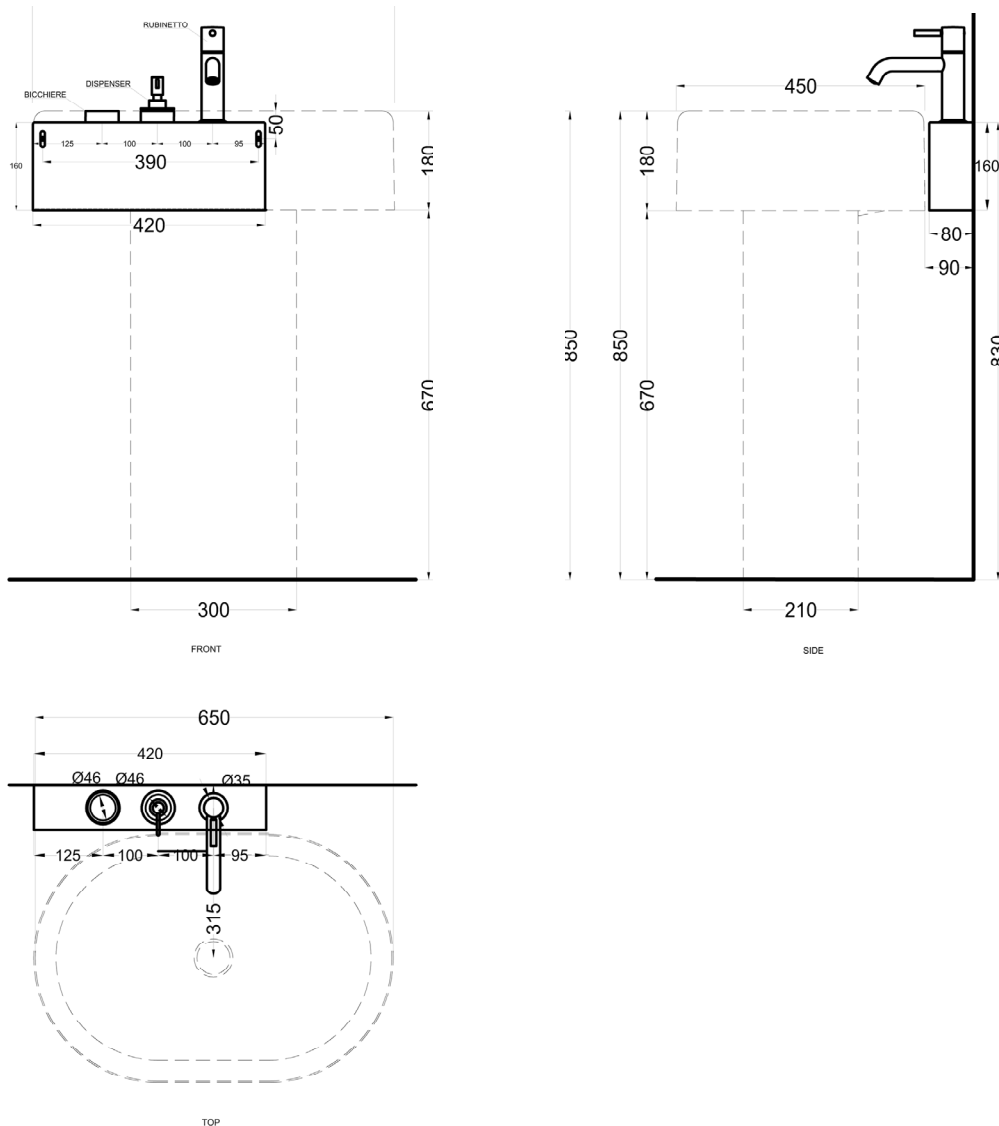

Le Acque di Cielo

- Oltremare
- Smeraldo
- Alga
- Corallo
- Ninfea
- Anemone

Novembre 2024

ATTENZIONE:
Superfici, pesi e misure riportate possono presentare leggere differenze rispetto ai pezzi reali, in considerazione e accordo delle caratteristiche di tolleranza intrinseche del materiale ceramico e del suo processo produttivo. L'azienda si riserva di cambiare schede tecniche e caratteristiche di funzionamento degli articoli in ogni momento e senza necessità di preavviso.

ATTENTION:
Surfaces, weights and dimensions can show some little differences compared to the real item, following typical intrinsic characteristics of ceramics material and production. The company reserves the right to change any technical specifications/dimension and/or operating characteristics of the products at any time and without giving notice.