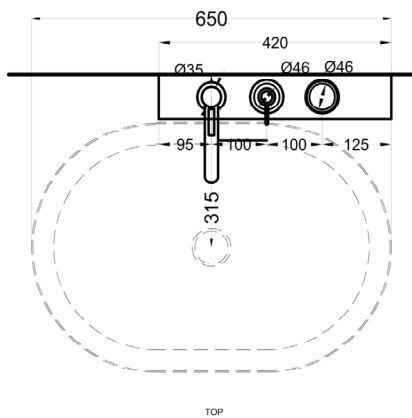

ATTENZIONE:
Superfici, pesi e misure riportate possono presentare leggere differenze rispetto ai pezzi reali, in considerazione e accordo delle caratteristiche di tolleranza intrinseche del materiale ceramico e del suo processo produttivo. L'azienda si riserva di cambiare schede tecniche e caratteristiche di funzionamento degli articoli in ogni momento e senza necessità di preavviso.

ATTENTION:
Surfaces, weights and dimensions can show some little differences compared to the real item, following typical intrinsic characteristics of ceramics material and production. The company reserves the right to change any technical specifications/ dimension and/or operating characteristics of the products at any time and without giving notice.