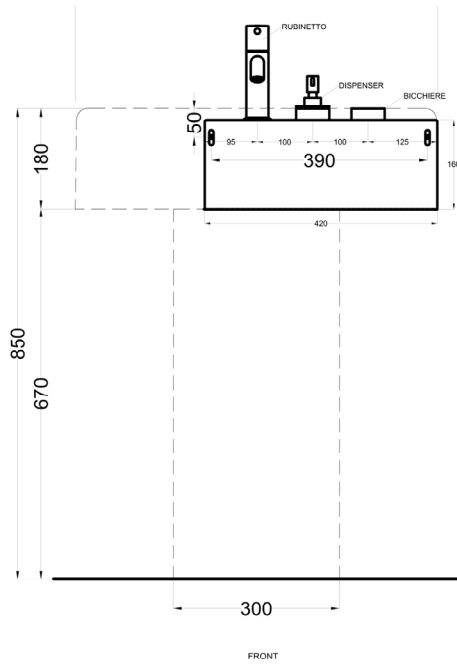

ATTENZIONE:
Superfici, pesi e misure riportate possono presentare leggere differenze rispetto ai pezzi reali, in considerazione e accordo delle caratteristiche di tolleranza intrinseche del materiale ceramico e del suo processo produttivo. L'azienda si riserva di cambiare schede tecniche e caratteristiche di funzionamento degli articoli in ogni momento e senza necessità di preavviso.

ATTENTION:
Surfaces, weights and dimensions can show some little differences compared to the real item, following typical intrinsic characteristics of ceramics material and production. The company reserves the right to change any technical specifications/ dimension and/or operating characteristics of the products at any time and without giving notice.