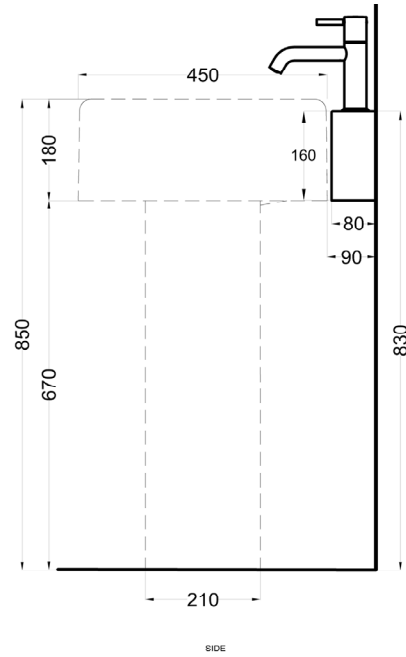

ATTENZIONE:
Superfici, pesi e misure riportate possono presentare leggere differenze rispetto ai pezzi reali, in considerazione e accordo delle caratteristiche di tolleranza intrinseche del materiale ceramico e del suo processo produttivo. L'azienda si riserva di cambiare schede tecniche e caratteristiche di funzionamento degli articoli in ogni momento e senza necessità di preavviso.

ATTENTION:
Surfaces, weights and dimensions can show some little differences compared to the real item, following typical intrinsic characteristics of ceramics material and production. The company reserves the right to change any technical specifications/ dimension and/or operating characteristics of the products at any time and without giving notice.