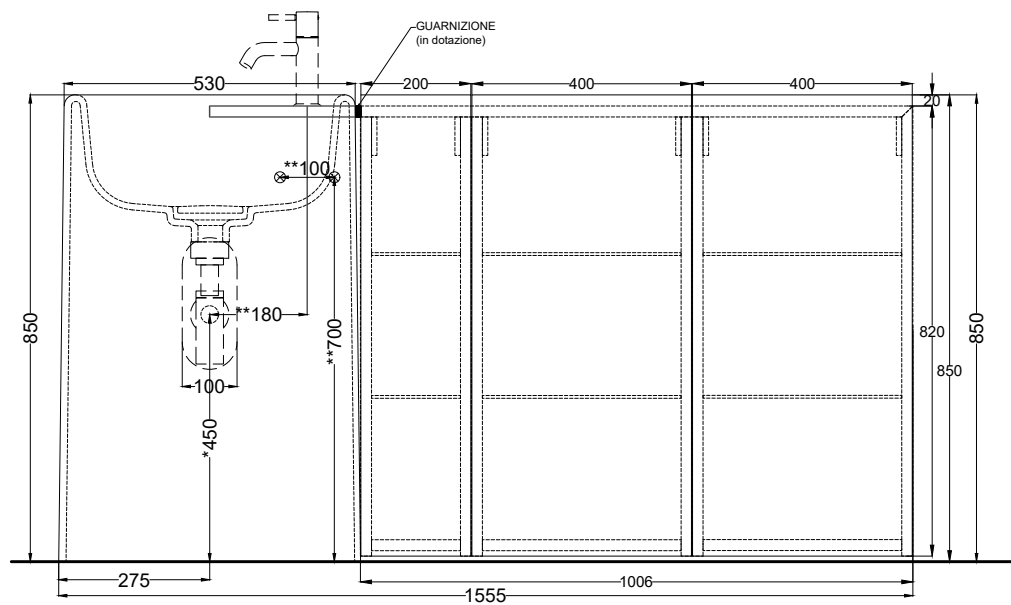

Aprile 2026

NOTE:
* = water outlet (with standard siphon)
** = water inlet (hot/cold)

FRONT