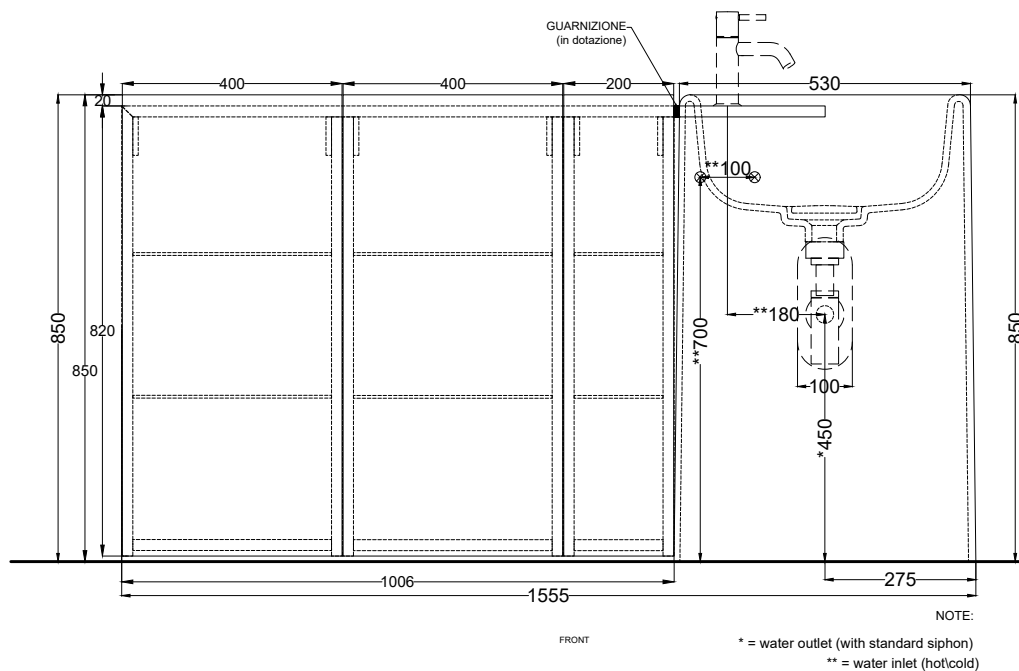

mobile / cabinet
art. ITMT128SXL / ITMT128SXE / ITMT128SXL SF / ITMT128SXESF
peso netto / net weight: 73,00 / 70,00 Kg

Aprile 2026

ATTENZIONE:
 Superfici, pesi e misure riportate possono presentare leggere differenze rispetto ai pezzi reali, in considerazione e accordo delle caratteristiche di tolleranza intrinseche del materiale ceramico e del suo processo produttivo. L'azienda si riserva di cambiare schede tecniche e caratteristiche di funzionamento degli articoli in ogni momento e senza necessità di preavviso.