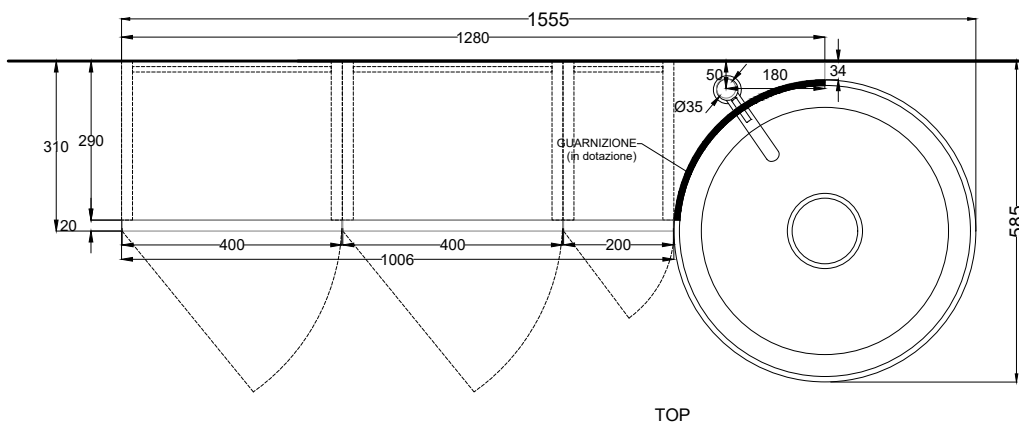

mobile / cabinet
art. ITMT128SXL / ITMT128SXE / ITMT128SXL SF / ITMT128SXESF
peso netto / net weight: 73,00 / 70,00 Kg

Aprile 2026

ATTENZIONE:
 Superfici, pesi e misure riportate possono presentare leggere differenze rispetto ai pezzi reali, in considerazione e accordo delle caratteristiche di tolleranza intrinseche del materiale ceramico e del suo processo produttivo. L'azienda si riserva di cambiare schede tecniche e caratteristiche di funzionamento degli articoli in ogni momento e senza necessità di preavviso.