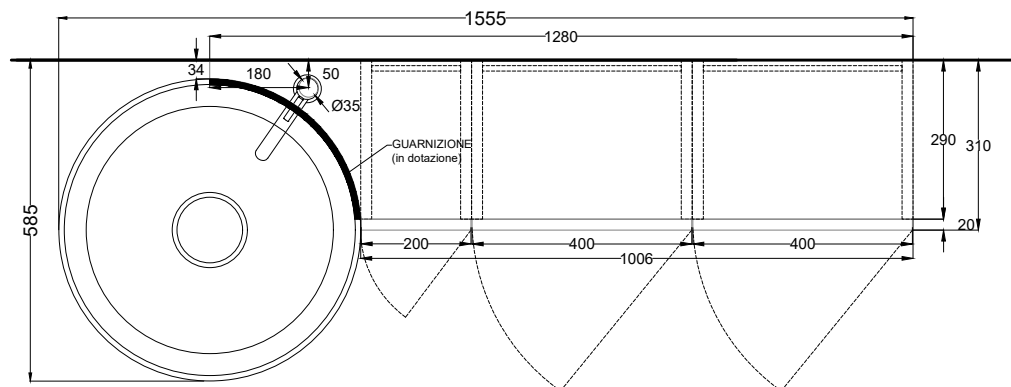

mobile / cabinet
art. ITMT128SXL / ITMT128SXE / ITMT128SXL SF / ITMT128SXESF
peso netto / net weight: 73,00 / 70,00 Kg

Aprile 2026

ATTENZIONE:
 Superfici, pesi e misure riportate possono presentare leggere differenze rispetto ai pezzi reali, in considerazione e accordo delle caratteristiche di tolleranza intrinseche del materiale ceramico e del suo processo produttivo. L'azienda si riserva di cambiare schede tecniche e caratteristiche di funzionamento degli articoli in ogni momento e senza necessità di preavviso.

lavabo freestanding / freestanding washbasin
art. ITFREEC / ITFREEP
peso netto / net weight: 61,00 / 60,00 Kg

mobile / cabinet
art. ITMT128DXL / ITMT128DXE / ITMT128DXLSF / ITMT128DXESF
peso netto / net weight: 73,00 / 70,00 Kg

Aprile 2026

NOTE:
 * = water outlet (with standard siphon)
 ** = water inlet (hot/cold)

FRONT

TOP

ATTENZIONE:
 Superfici, pesi e misure riportate possono presentare leggere differenze rispetto ai pezzi reali, in considerazione e accordo delle caratteristiche di tolleranza intrinseche del materiale ceramico e del suo processo produttivo. L'azienda si riserva di cambiare schede tecniche e caratteristiche di funzionamento degli articoli in ogni momento e senza necessità di preavviso.