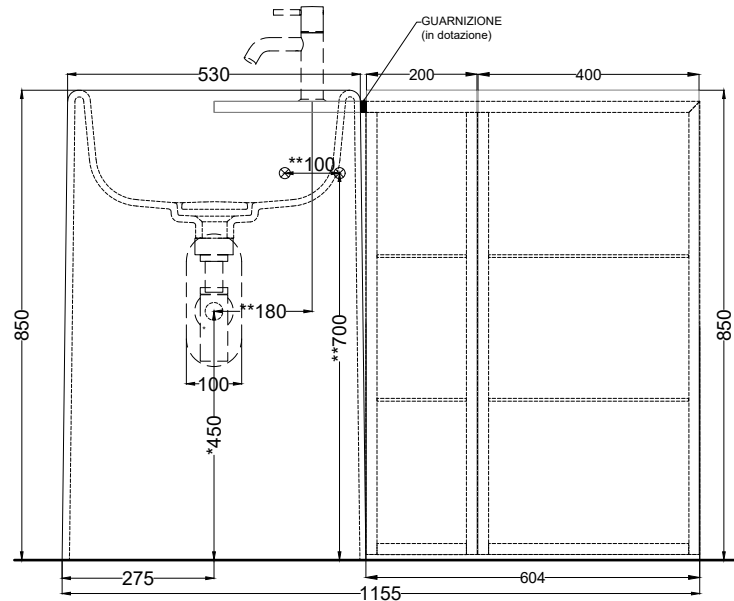

mobile / cabinet
art. ITMT90SXL / ITMT90SXE / ITMT90SXL SF / ITMT90SXESF
peso netto / net weight: 41,00 / 38,00 Kg

Aprile 2026

ATTENZIONE:
 Superfici, pesi e misure riportate possono presentare leggere differenze rispetto ai pezzi reali, in considerazione e accordo delle caratteristiche di tolleranza intrinseche del materiale ceramico e del suo processo produttivo. L'azienda si riserva di cambiare schede tecniche e caratteristiche di funzionamento degli articoli in ogni momento e senza necessità di preavviso.

ATTENZIONE:
 Surfaces, weights and dimensions can show some little differences compared to the real item, following typical intrinsic characteristics of ceramics material and production. The company reserves the right to change any technical specifications/ dimension and/or operating characteristics of the products at any time and without giving notice.

lavabo freestanding / freestanding washbasin
art. ITFREEC / ITFREEP
peso netto / net weight: 61,00 / 60,00 Kg

mobile / cabinet
art. ITMT90DXL / ITMT90DXE / ITMT90DXLSF / ITMT90DXESF
peso netto / net weight: 41,00 / 38,00 Kg

Aprile 2026

NOTE:

* = water outlet (with standard siphon)
** = water inlet (hot/cold)

FRONT

TOP

ATTENZIONE:
Superfici, pesi e misure riportate possono presentare leggere differenze rispetto ai pezzi reali, in considerazione e accordo delle caratteristiche di tolleranza intrinseche del materiale ceramico e del suo processo produttivo. L'azienda si riserva di cambiare schede tecniche e caratteristiche di funzionamento degli articoli in ogni momento e senza necessità di preavviso.