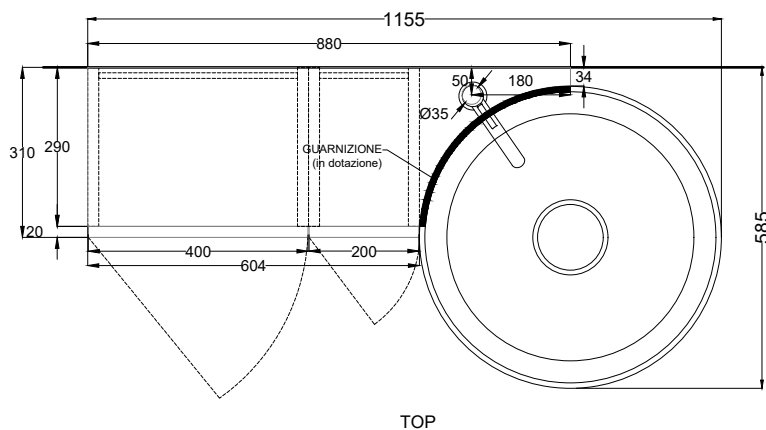

mobile / cabinet
art. ITMT90SXL / ITMT90SXE / ITMT90SXL SF / ITMT90SXESF
peso netto / net weight: 41,00 / 38,00 Kg

Aprile 2026

ATTENZIONE:
 Superfici, pesi e misure riportate possono presentare leggere differenze rispetto ai pezzi reali, in considerazione e accordo delle caratteristiche di tolleranza intrinseche del materiale ceramico e del suo processo produttivo. L'azienda si riserva di cambiare schede tecniche e caratteristiche di funzionamento degli articoli in ogni momento e senza necessità di preavviso.