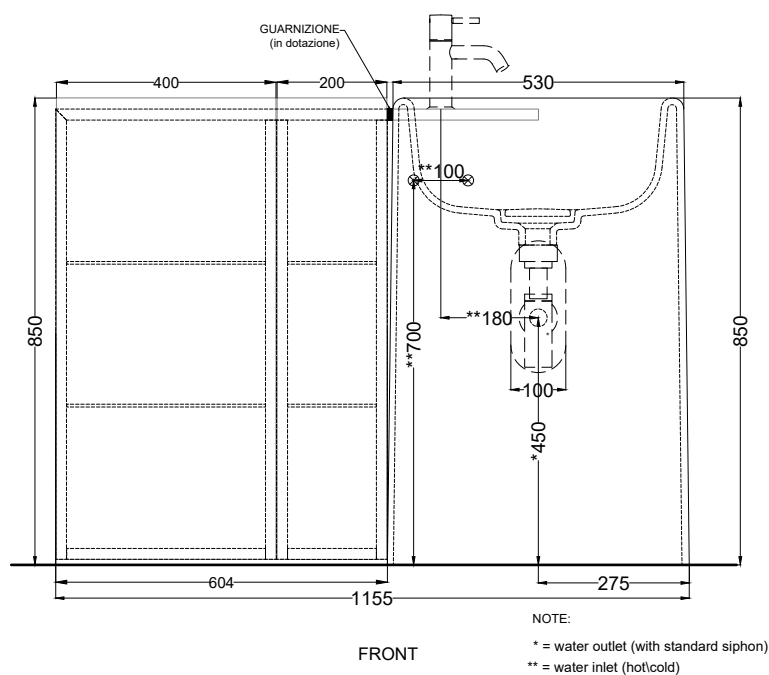

mobile / cabinet
art. ITMT90SXL / ITMT90SXE / ITMT90SXL SF / ITMT90SXESF
peso netto / net weight: 41,00 / 38,00 Kg

Aprile 2026

ATTENZIONE:
 Superfici, pesi e misure riportate possono presentare leggere differenze rispetto ai pezzi reali, in considerazione e accordo delle caratteristiche di tolleranza intrinseche del materiale ceramico e del suo processo produttivo. L'azienda si riserva di cambiare schede tecniche e caratteristiche di funzionamento degli articoli in ogni momento e senza necessità di preavviso.