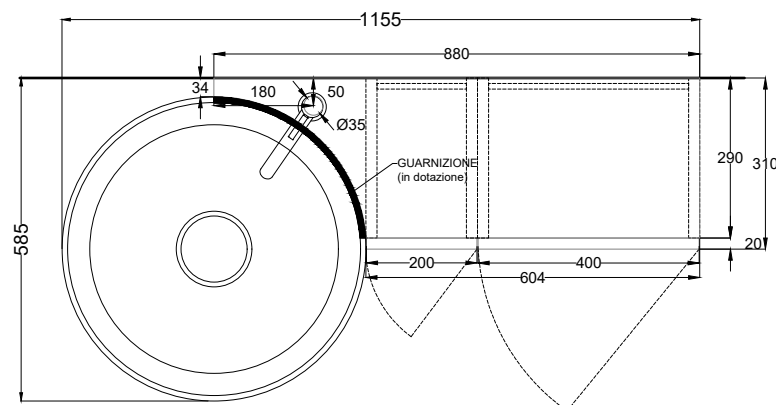

mobile / cabinet
art. ITMT90SXL / ITMT90SXE / ITMT90SXL SF / ITMT90SXESF
peso netto / net weight: 41,00 / 38,00 Kg

Aprile 2026

ATTENZIONE:
 Superfici, pesi e misure riportate possono presentare leggere differenze rispetto ai pezzi reali, in considerazione e accordo delle caratteristiche di tolleranza intrinseche del materiale ceramico e del suo processo produttivo. L'azienda si riserva di cambiare schede tecniche e caratteristiche di funzionamento degli articoli in ogni momento e senza necessità di preavviso.

lavabo freestanding / freestanding washbasin
art. ITFREEC / ITFREEP
peso netto / net weight: 61,00 / 60,00 Kg

mobile / cabinet
art. ITMT90DXL / ITMT90DXE / ITMT90DXLSF / ITMT90DXESF
peso netto / net weight: 41,00 / 38,00 Kg

Aprile 2026

NOTE:

* = water outlet (with standard siphon)
** = water inlet (hot/cold)

FRONT

TOP

ATTENZIONE:
Superfici, pesi e misure riportate possono presentare leggere differenze rispetto ai pezzi reali, in considerazione e accordo delle caratteristiche di tolleranza intrinseche del materiale ceramico e del suo processo produttivo. L'azienda si riserva di cambiare schede tecniche e caratteristiche di funzionamento degli articoli in ogni momento e senza necessità di preavviso.