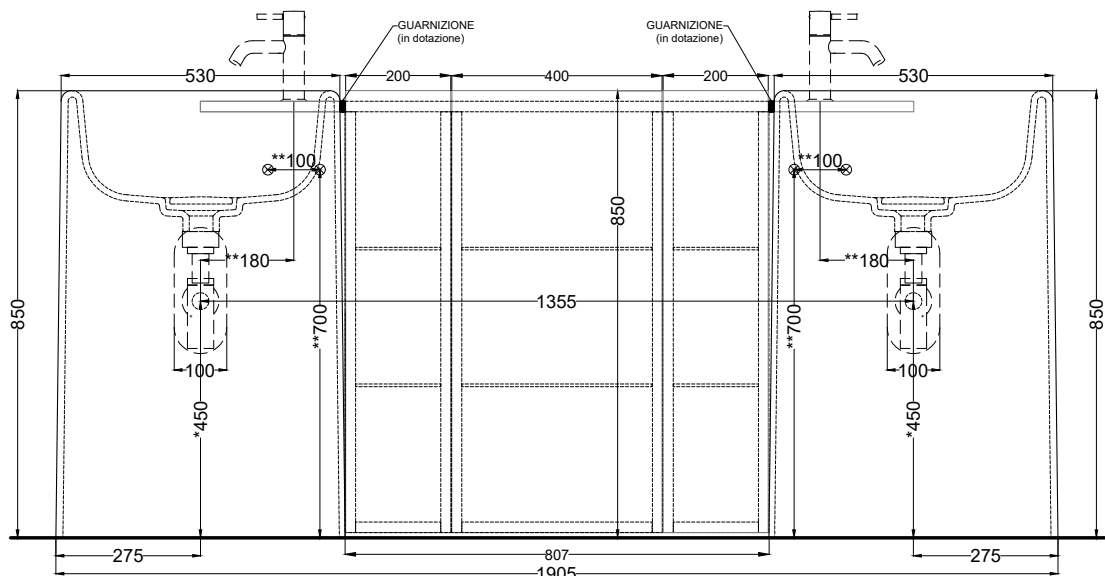

lavabo freestanding / freestanding washbasin
 art. ITFREEC / ITFREEP
 peso netto / net weight: 61,00 / 60,00 Kg

mobile / cabinet
 art. ITMTCL / ITMTCLSF / ITMTCE / ITMTCESF
 peso netto / net weight: 56,00 / 53,00 Kg

Aprile 2026

NOTE:

* = water outlet (with standard siphon)
 ** = water inlet (hot/cold)

FRONT

TOP

ATTENZIONE:
 Superfici, pesi e misure riportate possono presentare leggere differenze rispetto ai pezzi reali, in considerazione e accordo delle caratteristiche di tolleranza intrinseche del materiale ceramico e del suo processo produttivo. L'azienda si riserva di cambiare schede tecniche e caratteristiche di funzionamento degli articoli in ogni momento e senza necessità di preavviso.

ATTENTION:
 Surfaces, weights and dimensions can show some little differences compared to the real item, following typical intrinsic characteristics of ceramics material and production. The company reserves the right to change any technical specifications/ dimension and/or operating characteristics of the products at any time and without giving notice.