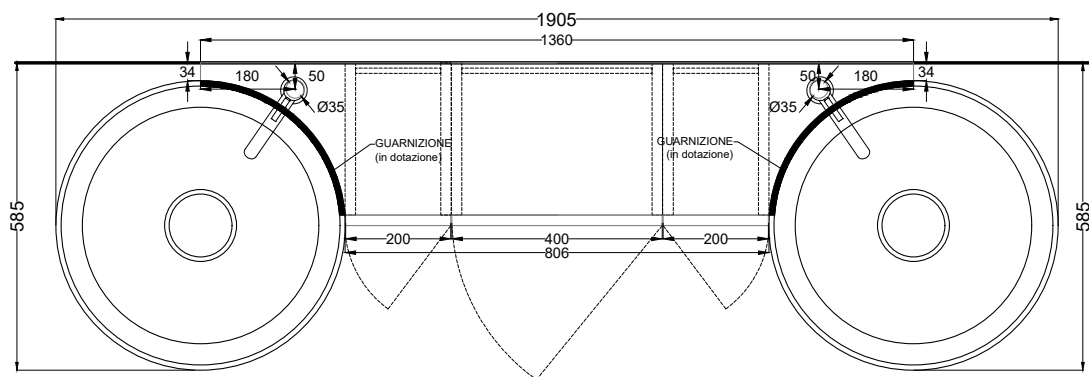

lavabo freestanding / freestanding washbasin
 art. ITFREEC / ITFREEP
 peso netto / net weight: 61,00 / 60,00 Kg

mobile / cabinet
 art. ITMTCL / ITMTCLSF / ITMTCE / ITMTCESF
 peso netto / net weight: 56,00 / 53,00 Kg

Aprile 2026

NOTE:

* = water outlet (with standard siphon)
 ** = water inlet (hot/cold)

FRONT

TOP

ATTENZIONE:
 Superfici, pesi e misure riportate possono presentare leggere differenze rispetto ai pezzi reali, in considerazione e accordo delle caratteristiche di tolleranza intrinseche del materiale ceramico e del suo processo produttivo. L'azienda si riserva di cambiare schede tecniche e caratteristiche di funzionamento degli articoli in ogni momento e senza necessità di preavviso.

ATTENTION:
 Surfaces, weights and dimensions can show some little differences compared to the real item, following typical intrinsic characteristics of ceramics material and production. The company reserves the right to change any technical specifications/ dimension and/or operating characteristics of the products at any time and without giving notice.