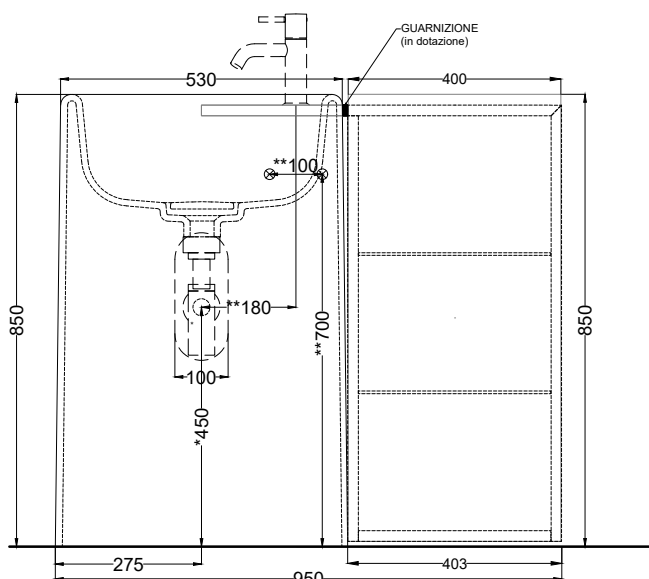

Maggio 2026

**ATTENZIONE:**  
 Superfici, pesi e misure riportate possono presentare leggere differenze rispetto ai pezzi reali, in considerazione e accordo delle caratteristiche di tolleranza intrinseche del materiale ceramico e del suo processo produttivo. L'azienda si riserva di cambiare schede tecniche e caratteristiche di funzionamento degli articoli in ogni momento e senza necessità di preavviso.

mobile / cabinet  
 art. ITMTML40DXL / ITMTML40DXLSF / ITMTML40DXE / ITMTML40DXESF  
 peso netto / net weight: 28,30 / 26,30 Kg

Maggio 2026

NOTE:

- \* = water outlet (with standard siphon)
- \*\* = water inlet (hot/cold)