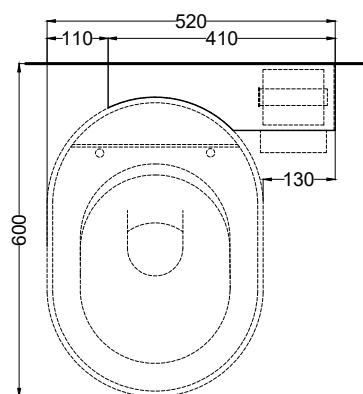

Itaca - art. ITMWSX/ITMWDX

cielo

accessorio per wc a terra con portarotolo a destra / sinistra
accessory for floor-standing wc with metal roll holder on the right / left

PESO NETTO/NET WEIGHT: 1,27 Kg

FINITURE FINISHES

- Nero Matt/matt black
- Cemento
- Fumo/white - glossy
- Talpa/white - glossy

Le Acque di Cielo

- Oltremare
- Smeraldo
- Alga
- Corallo
- Ninfea
- Anemone

Gennaio 2026

TOP SX

* = fixings

ATTENZIONE:
Superfici, pesi e misure riportate possono presentare leggere differenze rispetto ai pezzi reali, in considerazione e accordo delle caratteristiche di tolleranza intrinseche del materiale ceramico e del suo processo produttivo. L'azienda si riserva di cambiare schede tecniche e caratteristiche di funzionamento degli articoli in ogni momento e senza necessità di preavviso.

ATTENTION:
Surfaces, weights and dimensions can show some little differences compared to the real item, following typical intrinsic characteristics of ceramics material and production. The company reserves the right to change any technical specifications/ dimension and/or operating characteristics of the products at any time and without giving notice.