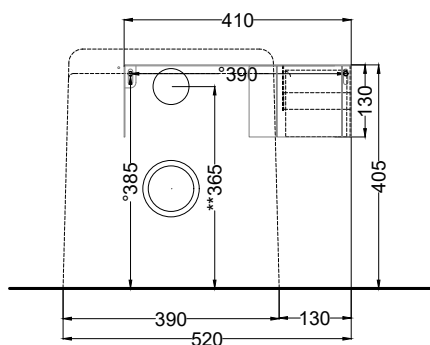

* = fixings

FRONT