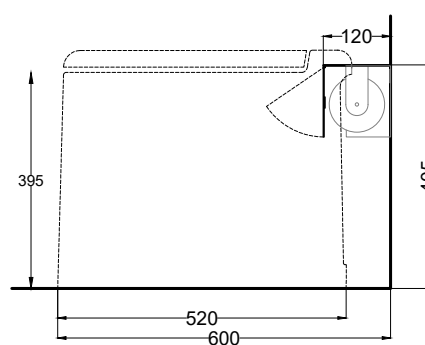

SIDE

ATTENZIONE:
Superfici, pesi e misure riportate possono presentare leggere differenze rispetto ai pezzi reali, in considerazione e accordo delle caratteristiche di tolleranza intrinseche del materiale ceramico e del suo processo produttivo. L'azienda si riserva di cambiare schede tecniche e caratteristiche di funzionamento degli articoli in ogni momento e senza necessità di preavviso.

ATTENTION:
Surfaces, weights and dimensions can show some little differences compared to the real item, following typical intrinsic characteristics of ceramics material and production. The company reserves the right to change any technical specifications/ dimension and/or operating characteristics of the products at any time and without giving notice.