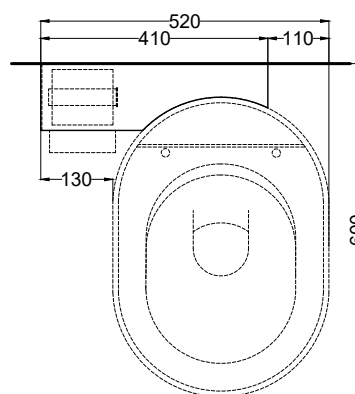

Itaca - art. ITMWSX/ITMWDX

cielo

accessorio per wc a terra con portarotolo a destra / sinistra
accessory for floor-standing wc with metal roll holder on the right / left

PESO NETTO/NET WEIGHT: 1,27 Kg

FINITURE FINISHES

- Nero Matt/matt black
- Cemento
- Fumo/white - glossy
- Talpa/white - glossy

Le Acque di Cielo

- Oltremare
- Smeraldo
- Alga
- Corallo
- Ninfea
- Anemone

Gennaio 2026

TOP DX

* = fixings

ATTENZIONE:
Superfici, pesi e misure riportate possono presentare leggere differenze rispetto ai pezzi reali, in considerazione e accordo delle caratteristiche di tolleranza intrinseche del materiale ceramico e del suo processo produttivo. L'azienda si riserva di cambiare schede tecniche e caratteristiche di funzionamento degli articoli in ogni momento e senza necessità di preavviso.

ATTENTION:
Surfaces, weights and dimensions can show some little differences compared to the real item, following typical intrinsic characteristics of ceramics material and production. The company reserves the right to change any technical specifications/ dimension and/or operating characteristics of the products at any time and without giving notice.