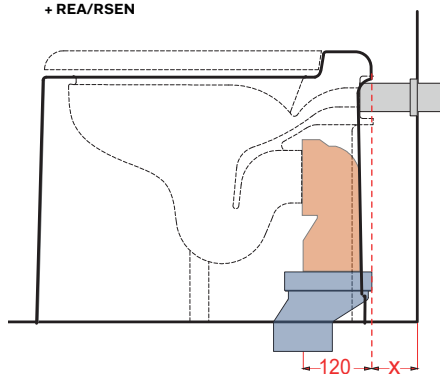

* = water outlet
** = water inlet

ATTENZIONE:
Superfici, pesi e misure riportate possono presentare leggere differenze rispetto ai pezzi reali, in considerazione e accordo delle caratteristiche di tolleranza intrinseche del materiale ceramico e del suo processo produttivo. L'azienda si riserva di cambiare schede tecniche e caratteristiche di funzionamento degli articoli in ogni momento e senza necessità di preavviso.

Allacci a pavimento / floor connections

art. CSB27
+ REA/RSEN

X* da 0 a 100 mm

art. CSR9027
+ REA/RSEN

X* da 0 a 100 mm

art. CSR9027 + RSE2
+ REA/RSEN

X* da 0 a 100 mm

art. CSR9027 + RSE4
+ REA/RSEN

X* da 0 a 100 mm

art. CSTR27
+ REA/RSEN

X* da 0 a 100 mm

*X = (distanza sanitario dal muro /
sanitary distance from wall)

Allacci a parete / wall connections

art. RPBN
+ REA/RSEN

X* da 0 a 100 mm