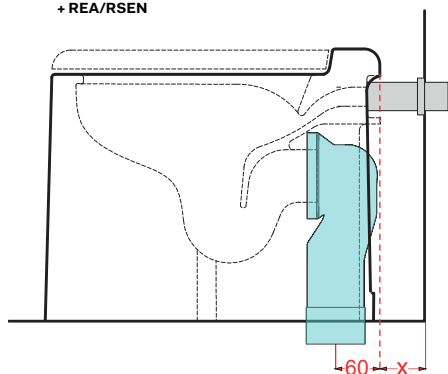

* = water outlet
** = water inlet

ATTENZIONE:
Superfici, pesi e misure riportate possono presentare leggere differenze rispetto ai pezzi reali, in considerazione e accordo delle caratteristiche di tolleranza intrinseche del materiale ceramico e del suo processo produttivo. L'azienda si riserva di cambiare schede tecniche e caratteristiche di funzionamento degli articoli in ogni momento e senza necessità di preavviso.

art. **ITMBWSX/ITMBWSXSF/ITMBWDX/ITMBWDXSF/ITMWSX/ITMWDX/ITMBSX/ITMBSXSF/ITMBDX/ITMBDXSF**

allacci a pavimento con accessorio / *floor connections with accessory*

allacci a parete con accessorio / *wall connections with accessory*

Allacci a pavimento / floor connections

art. CSB27
+ REA/RSEN

X* da 0 a 100 mm

art. CSR9027
+ REA/RSEN

X* da 0 a 100 mm

art. CSR9027 + RSE2
+ REA/RSEN

X* da 0 a 100 mm

art. CSR9027 + RSE4
+ REA/RSEN

X* da 0 a 100 mm

art. CSTR27
+ REA/RSEN

X* da 0 a 100 mm

*X = (distanza sanitario dal muro /
sanitary distance from wall)

Allacci a parete / wall connections

art. RPBN
+ REA/RSEN

X* da 0 a 100 mm