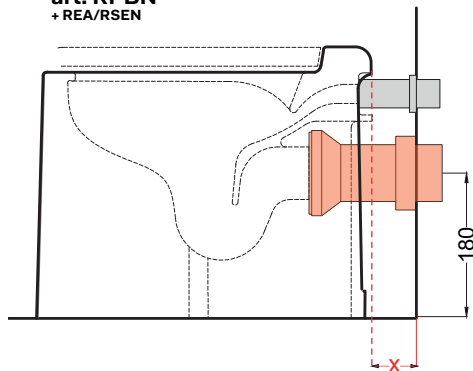

* = water outlet
** = water inlet

ATTENZIONE:
Superfici, pesi e misure riportate possono presentare leggere differenze rispetto ai pezzi reali, in considerazione e accordo delle caratteristiche di tolleranza intrinseche del materiale ceramico e del suo processo produttivo. L'azienda si riserva di cambiare schede tecniche e caratteristiche di funzionamento degli articoli in ogni momento e senza necessità di preavviso.

Allacci a pavimento / floor connections

art. CSB27
+ REA/RSEN

X* da 0 a 100 mm

art. CSR9027
+ REA/RSEN

X* da 0 a 100 mm

art. CSR9027 + RSE2
+ REA/RSEN

X* da 0 a 100 mm

art. CSR9027 + RSE4
+ REA/RSEN

X* da 0 a 100 mm

art. CSTR27
+ REA/RSEN

X* da 0 a 100 mm

*X = (distanza sanitario dal muro /
sanitary distance from wall)

Allacci a parete / wall connections

art. RPBN
+ REA/RSEN

X* da 0 a 100 mm