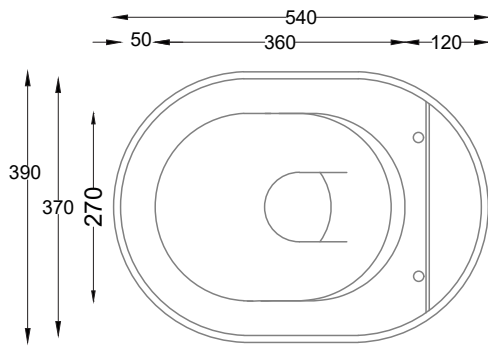

Itaca - art. ITVAK

wc a terra senza brida
floor-standing wc - rimless

cielo

PESO NETTO/NET WEIGHT: 32,50 Kg + 2,35 Kg

ACCESSORI/ACCESSORIES:

CPVCITT - coprivaso in termoindurente/ thermo-setting seat-cover

CPVCITTF - coprivaso in termoindurente frizionato/Thermosetting soft close seat-cover

FINITURE FINISHES

- Bianco/white - glossy
- Nero/black - glossy
- Fumo/white - glossy
- Talpa/white - glossy

Le Terre di Cielo

- Talco
- Pomice
- Brina
- Basalto
- Lavagna
- Cemento
- Arenaria
- Avena
- Lino
- Agave

Le Acque di Cielo

- Oltremare
- Smeraldo
- Alga
- Corallo
- Ninfea
- Anemone

Gennaio 2026

TOP

BACK

* = water outlet
** = water inlet

ATTENZIONE:
Superfici, pesi e misure riportate possono presentare leggere differenze rispetto ai pezzi reali, in considerazione e accordo delle caratteristiche di tolleranza intrinseche del materiale ceramico e del suo processo produttivo. L'azienda si riserva di cambiare schede tecniche e caratteristiche di funzionamento degli articoli in ogni momento e senza necessità di preavviso.

ATTENTION:
Surfaces, weights and dimensions can show some little differences compared to the real item, following typical intrinsic characteristics of ceramics material and production. The company reserves the right to change any technical specifications/ dimension and/or operating characteristics of the products at any time and without giving notice.