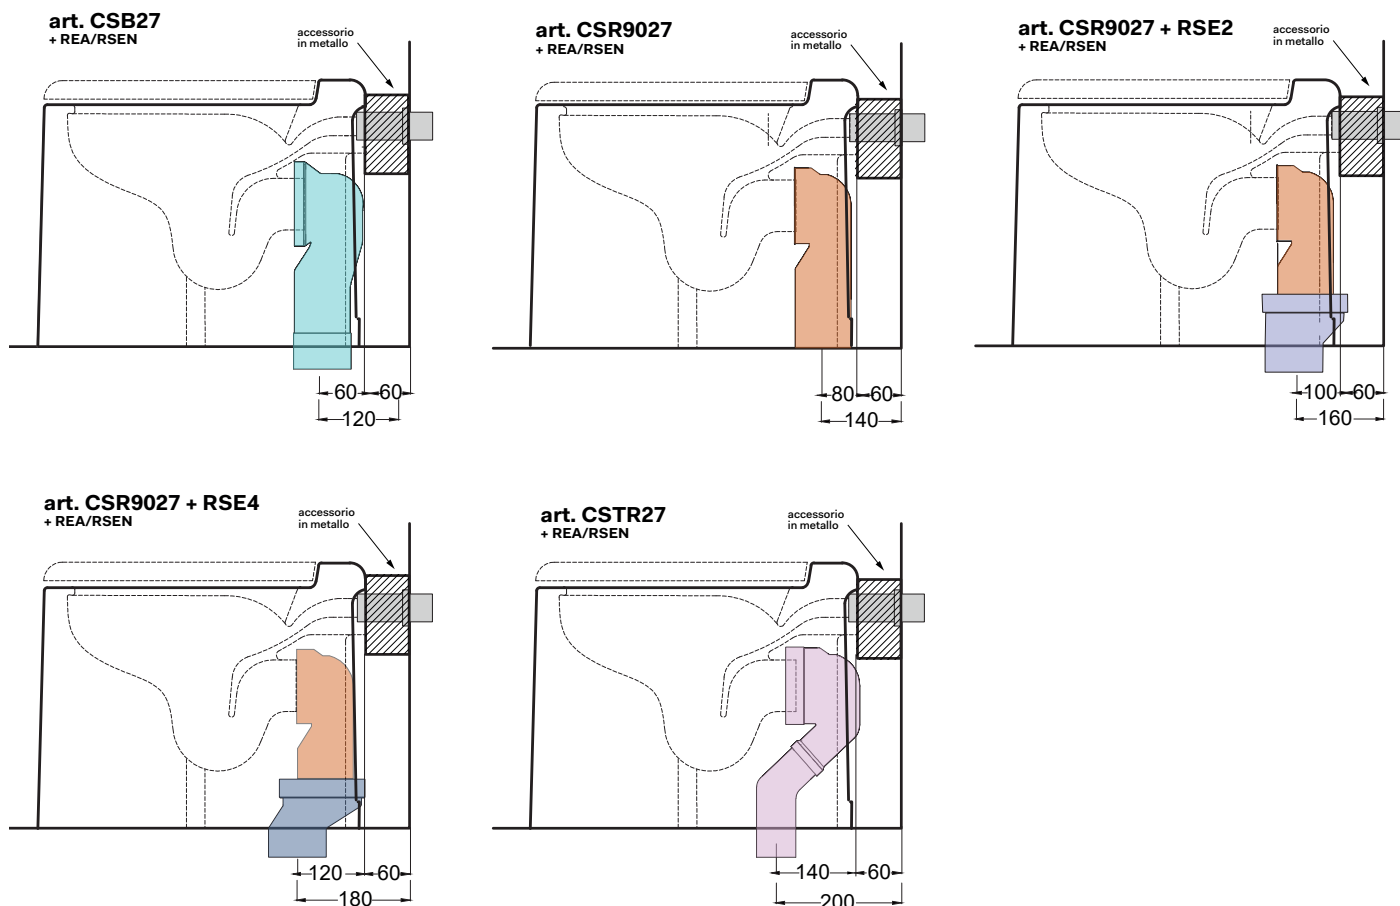

art. **ITMBWSX/ITMBWSXSF/ITMBWDX/ITMBWDXSF/ITMWSX/ITMWDX/ITMBSX/ITMBSXSF/ITMBDX/ITMBDXSF**

allacci a pavimento con accessorio / *floor connections with accessory*