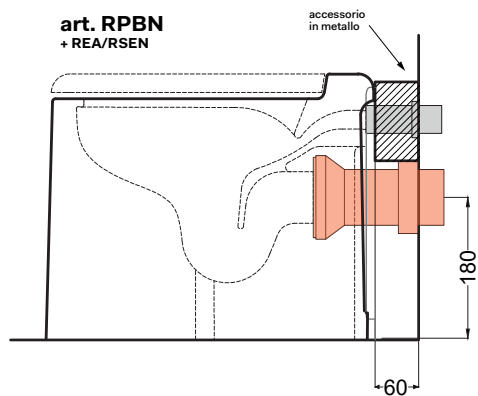

allacci a parete con accessorio / *wall connections with accessory*