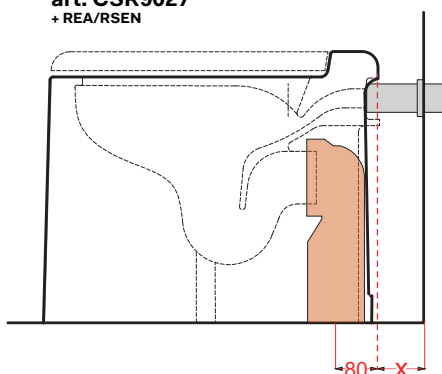

* = water outlet
** = water inlet

ATTENZIONE:
Superfici, pesi e misure riportate possono presentare leggere differenze rispetto ai pezzi reali, in considerazione e accordo delle caratteristiche di tolleranza intrinseche del materiale ceramico e del suo processo produttivo. L'azienda si riserva di cambiare schede tecniche e caratteristiche di funzionamento degli articoli in ogni momento e senza necessità di preavviso.

art. **ITMBWSX/ITMBWSXSF/ITMBWDX/ITMBWDXSF/ITMWSX/ITMWDX/ITMBSX/ITMBSXSF/ITMBDX/ITMBDXSF**

allacci a pavimento con accessorio / *floor connections with accessory*

allacci a parete con accessorio / *wall connections with accessory*

Allacci a pavimento / floor connections

art. CSB27
+ REA/RSEN

X* da 0 a 100 mm

art. CSR9027
+ REA/RSEN

X* da 0 a 100 mm

art. CSR9027 + RSE2
+ REA/RSEN

X* da 0 a 100 mm

art. CSR9027 + RSE4
+ REA/RSEN

X* da 0 a 100 mm

art. CSTR27
+ REA/RSEN

X* da 0 a 100 mm

*X = (distanza sanitario dal muro /
sanitary distance from wall)

Allacci a parete / wall connections

art. RPBN
+ REA/RSEN

X* da 0 a 100 mm