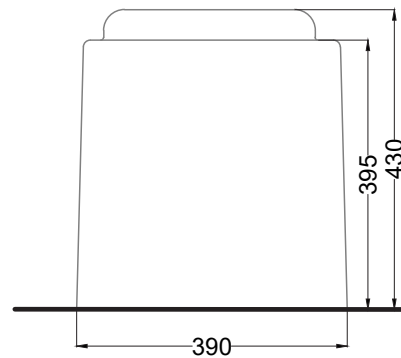

Itaca - art. ITVAK

wc a terra senza brida
floor-standing wc - rimless

cielo

PESO NETTO/NET WEIGHT: 32,50 Kg + 2,35 Kg

ACCESSORI/ACCESSORIES:

CPVCITT - coprivaso in termoindurente/ thermo-setting seat-cover

CPVCITTF - coprivaso in termoindurente frizionato/Thermosetting soft close seat-cover

FINITURE FINISHES

- Bianco/white - glossy
- Nero/black - glossy
- Fumo/white - glossy
- Talpa/white - glossy

Le Terre di Cielo

- Talco
- Pomice
- Brina
- Basalto
- Lavagna
- Cemento
- Arenaria
- Avena
- Lino
- Agave

Le Acque di Cielo

- Oltremare
- Smeraldo
- Alga
- Corallo
- Ninfea
- Anemone

Gennaio 2026

TOP

FRONT

BACK

* = water outlet
** = water inlet

ATTENZIONE:
Superfici, pesi e misure riportate possono presentare leggere differenze rispetto ai pezzi reali, in considerazione e accordo delle caratteristiche di tolleranza intrinseche del materiale ceramico e del suo processo produttivo. L'azienda si riserva di cambiare schede tecniche e caratteristiche di funzionamento degli articoli in ogni momento e senza necessità di preavviso.

ATTENTION:
Surfaces, weights and dimensions can show some little differences compared to the real item, following typical intrinsic characteristics of ceramics material and production. The company reserves the right to change any technical specifications/ dimension and/or operating characteristics of the products at any time and without giving notice.