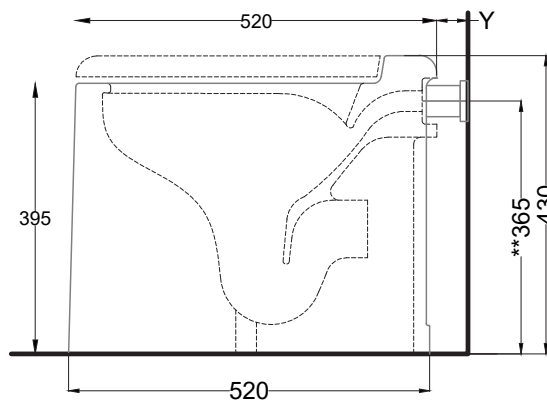

Itaca - art. ITVAK

wc a terra senza brida
floor-standing wc - rimless

cielo

PESO NETTO/NET WEIGHT: 32,50 Kg + 2,35 Kg

ACCESSORI/ACCESSORIES:

CPVCITT - coprivaso in termoindurente/ thermo-setting seat-cover

CPVCITTF - coprivaso in termoindurente frizionato/Thermosetting soft close seat-cover

FINITURE FINISHES

- Bianco/white - glossy
- Nero/black - glossy
- Fumo/white - glossy
- Talpa/white - glossy

Le Terre di Cielo

- Talco
- Pomice
- Brina
- Basalto
- Lavagna
- Cemento
- Arenaria
- Avena
- Lino
- Agave

Le Acque di Cielo

- Oltremare
- Smeraldo
- Alga
- Corallo
- Ninfea
- Anemone

Gennaio 2026

TOP

SIDE

BACK

* = water outlet
** = water inlet

ATTENZIONE:
Superfici, pesi e misure riportate possono presentare leggere differenze rispetto ai pezzi reali, in considerazione e accordo delle caratteristiche di tolleranza intrinseche del materiale ceramico e del suo processo produttivo. L'azienda si riserva di cambiare schede tecniche e caratteristiche di funzionamento degli articoli in ogni momento e senza necessità di preavviso.

ATTENTION:
Surfaces, weights and dimensions can show some little differences compared to the real item, following typical intrinsic characteristics of ceramics material and production. The company reserves the right to change any technical specifications/ dimension and/or operating characteristics of the products at any time and without giving notice.