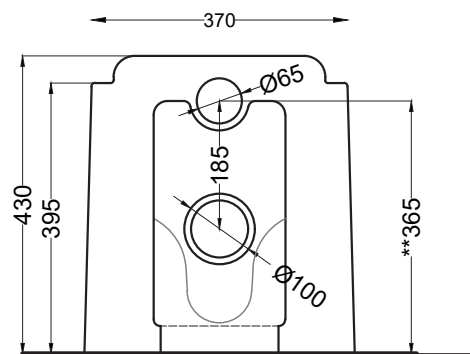

BACK

* = water outlet
** = water inlet

ATTENZIONE:
Superfici, pesi e misure riportate possono presentare leggere differenze rispetto ai pezzi reali, in considerazione e accordo delle caratteristiche di tolleranza intrinseche del materiale ceramico e del suo processo produttivo. L'azienda si riserva di cambiare schede tecniche e caratteristiche di funzionamento degli articoli in ogni momento e senza necessità di preavviso.

ATTENTION:
Surfaces, weights and dimensions can show some little differences compared to the real item, following typical intrinsic characteristics of ceramics material and production. The company reserves the right to change any technical specifications/ dimension and/or operating characteristics of the products at any time and without giving notice.