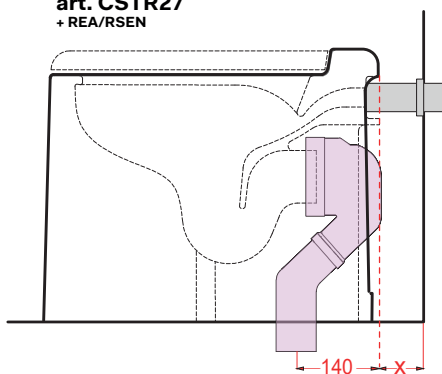

* = water outlet
** = water inlet

ATTENZIONE:
Superfici, pesi e misure riportate possono presentare leggere differenze rispetto ai pezzi reali, in considerazione e accordo delle caratteristiche di tolleranza intrinseche del materiale ceramico e del suo processo produttivo. L'azienda si riserva di cambiare schede tecniche e caratteristiche di funzionamento degli articoli in ogni momento e senza necessità di preavviso.

art. **ITMBWSX/ITMBWSXSF/ITMBWDX/ITMBWDXSF/ITMWSX/ITMWDX/ITMBSX/ITMBSXSF/ITMBDX/ITMBDXSF**

allacci a pavimento con accessorio / *floor connections with accessory*

allacci a parete con accessorio / *wall connections with accessory*

Allacci a pavimento / floor connections

art. CSB27
+ REA/RSEN

X* da 0 a 100 mm

art. CSR9027
+ REA/RSEN

X* da 0 a 100 mm

art. CSR9027 + RSE2
+ REA/RSEN

X* da 0 a 100 mm

art. CSR9027 + RSE4
+ REA/RSEN

X* da 0 a 100 mm

art. CSTR27
+ REA/RSEN

X* da 0 a 100 mm

*X = (distanza sanitario dal muro /
sanitary distance from wall)

Allacci a parete / wall connections

art. RPBN
+ REA/RSEN

X* da 0 a 100 mm