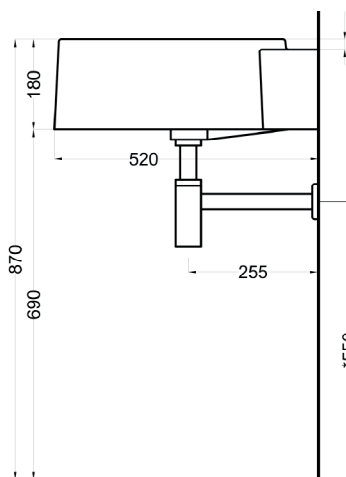

lavabo / washbasin
art. KALS
kg 15,00

NOTE/NOTES

Disponibile nell'opzione senza foro rubinetto (piano art. KALSSF) - con troppopieno (art. KALSTR) - senza foro, con troppopieno (art. KALSTRSF)
Available the option without tap hole (countertop art. KALSSF) - with overflow (art. KALSTR) - without tap hole, with overflow (art. KALSTRSF)

Settembre 2025

ATTENZIONE
il troppopieno è localizzato in posizione non centrale
The overflow is located in a non-central position

* = water outlet (with standard siphon)
** = water inlet (hot/cold)

* = water outlet (with standard siphon)
** = water inlet (hot/cold)
° = fixings

ATTENZIONE:
Superfici, pesi e misure riportate possono presentare leggere differenze rispetto ai pezzi reali, in considerazione e accordo delle caratteristiche di tolleranza intrinseche del materiale ceramico e del suo processo produttivo. L'azienda si riserva di cambiare schede tecniche e caratteristiche di funzionamento degli articoli in ogni momento e senza necessità di preavviso.

ATTENTION:
Surfaces, weights and dimensions can show some little differences compared to the real item, following typical intrinsic characteristics of ceramics material and production. The company reserves the right to change any technical specifications/ dimension and/or operating characteristics of the products at any time and without giving notice.