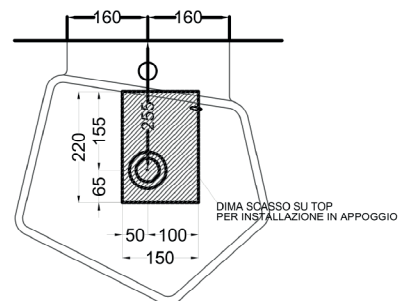

lavabo / washbasin
art. KALS
kg 15,00

NOTE/NOTES

Disponibile nell'opzione senza foro rubinetto (piano art. KALSSF) - con troppopieno (art. KALSTR) - senza foro, con troppopieno (art. KALSTRSF)
Available the option without tap hole (countertop art. KALSSF) - with overflow (art. KALSTR) - without tap hole, with overflow (art. KALSTRSF)

Settembre 2025

ATTENZIONE
il troppopieno è localizzato in posizione non centrale
The overflow is located in a non-central position

* = water outlet (with standard siphon)
** = water inlet (hot/cold)

* = water outlet (with standard siphon)
** = water inlet (hot/cold)
° = fixings

ATTENZIONE:
Superfici, pesi e misure riportate possono presentare leggere differenze rispetto ai pezzi reali, in considerazione e accordo delle caratteristiche di tolleranza intrinseche del materiale ceramico e del suo processo produttivo. L'azienda si riserva di cambiare schede tecniche e caratteristiche di funzionamento degli articoli in ogni momento e senza necessità di preavviso.

ATTENTION:
Surfaces, weights and dimensions can show some little differences compared to the real item, following typical intrinsic characteristics of ceramics material and production. The company reserves the right to change any technical specifications/ dimension and/or operating characteristics of the products at any time and without giving notice.