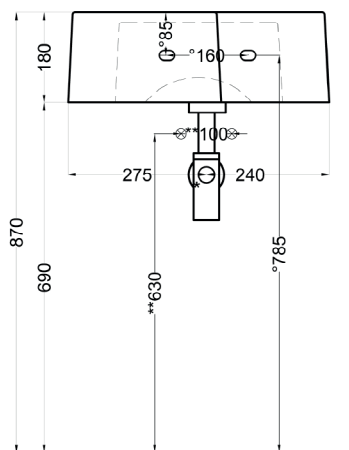

lavabo / washbasin
art. KALS
kg 15,00

NOTE/NOTES

Disponibile nell'opzione senza foro rubinetto (piano art. KALSSF) - con troppopieno (art. KALSTR) - senza foro, con troppopieno (art. KALSTRSF)
Available the option without tap hole (countertop art. KALSSF) - with overflow (art. KALSTR) - without tap hole, with overflow (art. KALSTRSF)

Settembre 2025

ATTENZIONE
il troppopieno è localizzato in posizione non centrale
The overflow is located in a non-central position

* = water outlet (with standard siphon)
** = water inlet (hot/cold)

* = water outlet (with standard siphon)
** = water inlet (hot/cold)
° = fixings

ATTENZIONE:
Superfici, pesi e misure riportate possono presentare leggere differenze rispetto ai pezzi reali, in considerazione e accordo delle caratteristiche di tolleranza intrinseche del materiale ceramico e del suo processo produttivo. L'azienda si riserva di cambiare schede tecniche e caratteristiche di funzionamento degli articoli in ogni momento e senza necessità di preavviso.

ATTENTION:
Surfaces, weights and dimensions can show some little differences compared to the real item, following typical intrinsic characteristics of ceramics material and production. The company reserves the right to change any technical specifications/ dimension and/or operating characteristics of the products at any time and without giving notice.