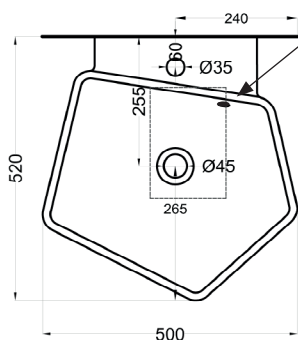

lavabo / washbasin
art. KALS
kg 15,00

NOTE/NOTES

Disponibile nell'opzione senza foro rubinetto (piano art. KALSSF) - con troppopieno (art. KALSTR) - senza foro, con troppopieno (art. KALSTRSF)
Available the option without tap hole (countertop art. KALSSF) - with overflow (art. KALSTR) - without tap hole, with overflow (art. KALSTRSF)

Settembre 2025

ATTENZIONE
il troppopieno è localizzato in posizione non centrale
The overflow is located in a non-central position

* = water outlet (with standard siphon)
** = water inlet (hot/cold)

* = water outlet (with standard siphon)
** = water inlet (hot/cold)
° = fixings

ATTENZIONE:
Superfici, pesi e misure riportate possono presentare leggere differenze rispetto ai pezzi reali, in considerazione e accordo delle caratteristiche di tolleranza intrinseche del materiale ceramico e del suo processo produttivo. L'azienda si riserva di cambiare schede tecniche e caratteristiche di funzionamento degli articoli in ogni momento e senza necessità di preavviso.

ATTENTION:
Surfaces, weights and dimensions can show some little differences compared to the real item, following typical intrinsic characteristics of ceramics material and production. The company reserves the right to change any technical specifications/ dimension and/or operating characteristics of the products at any time and without giving notice.