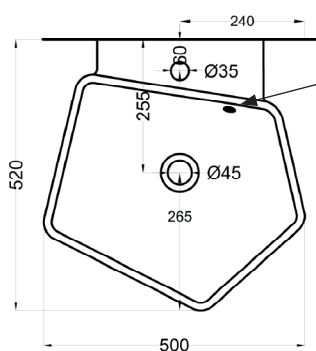

lavabo / washbasin
art. KALS
kg 15,00

mensola in ceramica / ceramic shelf
art. KAML
kg 7,50

NOTE/NOTES

Disponibile nell'opzione senza foro rubinetto (piano art. KALSSF) - con troppopieno (art. KALSTR) - senza foro, con troppopieno (art. KALSTRSF)
Available the option without tap hole (countertop art. KALSSF) - with overflow (art. KALSTR) - without tap hole, with overflow (art. KALSTRSF)

Settembre 2025

ATTENZIONE

il troppopieno è localizzato in posizione non centrale
The overflow is located in a non-central position

* = water outlet (with standard siphon)

** = water inlet (hot/cold)

° = fixings

ATTENZIONE:

Superfici, pesi e misure riportate possono presentare leggere differenze rispetto ai pezzi reali, in considerazione e accordo delle caratteristiche di tolleranza intrinseche del materiale ceramico e del suo processo produttivo. L'azienda si riserva di cambiare schede tecniche e caratteristiche di funzionamento degli articoli in ogni momento e senza necessità di preavviso.

ATTENTION: