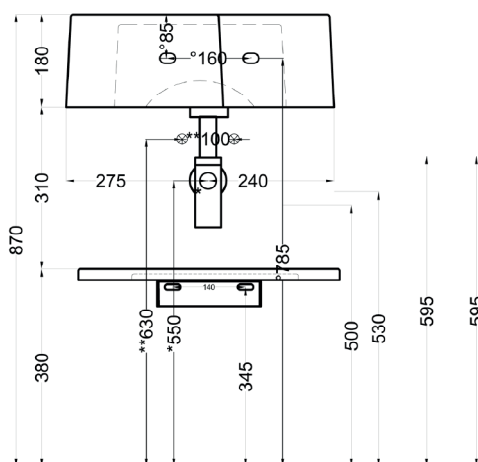

lavabo / washbasin
art. KALS
kg 15,00

mensola in ceramica / ceramic shelf
art. KAML
kg 7,50

NOTE/NOTES

Disponibile nell'opzione senza foro rubinetto (piano art. KALSSF) - con troppopieno (art. KALSTR) - senza foro, con troppopieno (art. KALSTRSF)
Available the option without tap hole (countertop art. KALSSF) - with overflow (art. KALSTR) - without tap hole, with overflow (art. KALSTRSF)

Settembre 2025

ATTENZIONE

il troppopieno è localizzato in posizione non centrale
The overflow is located in a non-central position

* = water outlet (with standard siphon)

** = water inlet (hot/cold)

° = fixings

ATTENZIONE:

Superfici, pesi e misure riportate possono presentare leggere differenze rispetto ai pezzi reali, in considerazione e accordo delle caratteristiche di tolleranza intrinseche del materiale ceramico e del suo processo produttivo. L'azienda si riserva di cambiare schede tecniche e caratteristiche di funzionamento degli articoli in ogni momento e senza necessità di preavviso.

ATTENTION: