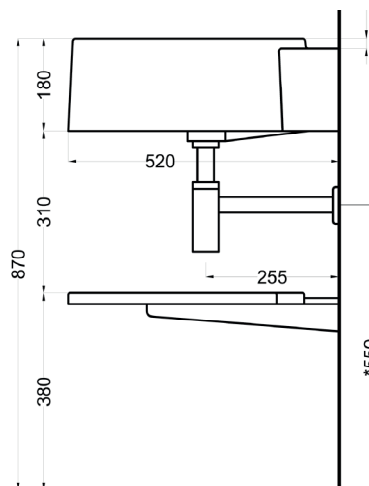

lavabo / washbasin
art. KALS
kg 15,00

mensola in ceramica / ceramic shelf
art. KAML
kg 7,50

NOTE/NOTES

Disponibile nell'opzione senza foro rubinetto (piano art. KALSSF) - con troppopieno (art. KALSTR) - senza foro, con troppopieno (art. KALSTRSF)
Available the option without tap hole (countertop art. KALSSF) - with overflow (art. KALSTR) - without tap hole, with overflow (art. KALSTRSF)

Settembre 2025

ATTENZIONE

il troppopieno è localizzato in posizione non centrale
The overflow is located in a non-central position

* = water outlet (with standard siphon)

** = water inlet (hot/cold)

° = fixings

ATTENZIONE:

Superfici, pesi e misure riportate possono presentare leggere differenze rispetto ai pezzi reali, in considerazione e accordo delle caratteristiche di tolleranza intrinseche del materiale ceramico e del suo processo produttivo. L'azienda si riserva di cambiare schede tecniche e caratteristiche di funzionamento degli articoli in ogni momento e senza necessità di preavviso.

ATTENTION: