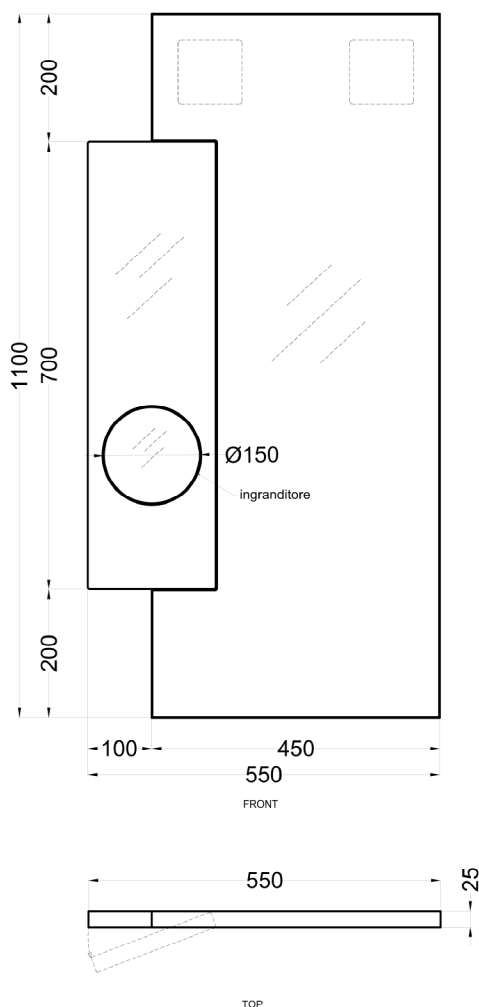

Specchio verticale - versione destra/sinistra

vertical mirror - right/left side versions

specchio / mirror
art. KASPDX/KASPSX
kg 15,00

FINITURE FINISHES

- Nero Matt/matt black
- Cemento

ATTENZIONE: La pulizia del vetro deve avvenire unicamente tramite l'utilizzo di prodotti neutri specifici per gli specchi, i bordi devono sempre essere asciugati rapidamente e completamente.

ATTENTION: Glass cleaning must only be done through the use of specific neutral products for mirrors, the edges must always be dried quickly and completely.

Ottobre 2024

* = water outlet (with standard siphon)
** = water inlet (hot/cold)
° = fixings

ATTENZIONE: Superfici, pesi e misure riportate possono presentare leggere differenze rispetto ai pezzi reali, in considerazione e accordo delle caratteristiche di tolleranza intrinseche del materiale ceramico e del suo processo produttivo. L'azienda si riserva di cambiare schede tecniche e caratteristiche di funzionamento degli articoli in ogni momento e senza necessità di preavviso.

ATTENTION: Surfaces, weights and dimensions can show some little differences compared to the real item, following typical intrinsic characteristics of ceramics material and production. The company reserves the right to change any technical specifications/dimension and/or operating characteristics of the products at any time and without giving notice.