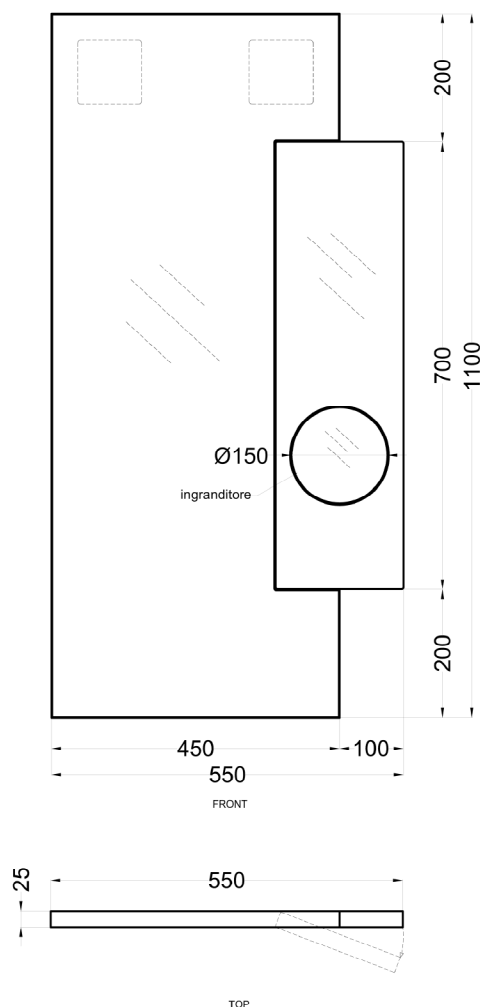

Specchio verticale - versione destra/sinistra

vertical mirror - right/left side versions

specchio / mirror
art. KASPDX/KASPSX
kg 15,00

FINITURE FINISHES

- Nero Matt/matt black
- Cemento

ATTENZIONE: La pulizia del vetro deve avvenire unicamente tramite l'utilizzo di prodotti neutri specifici per gli specchi, i bordi devono sempre essere asciugati rapidamente e completamente.

ATTENTION: Glass cleaning must only be done through the use of specific neutral products for mirrors, the edges must always be dried quickly and completely.

Ottobre 2024

* = water outlet (with standard siphon)
** = water inlet (hot/cold)
° = fixings

ATTENZIONE: Superfici, pesi e misure riportate possono presentare leggere differenze rispetto ai pezzi reali, in considerazione e accordo delle caratteristiche di tolleranza intrinseche del materiale ceramico e del suo processo produttivo. L'azienda si riserva di cambiare schede tecniche e caratteristiche di funzionamento degli articoli in ogni momento e senza necessità di preavviso.

ATTENTION: Surfaces, weights and dimensions can show some little differences compared to the real item, following typical intrinsic characteristics of ceramics material and production. The company reserves the right to change any technical specifications/dimension and/or operating characteristics of the products at any time and without giving notice.