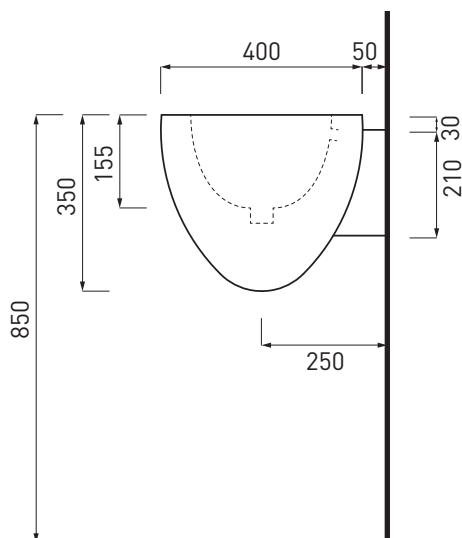

# Le Giare - art. LGLS56

lavabo sospeso 56  
wall hung washbasin 56

**cielo**  
handmade in Italy

**PESO NETTO/NET WEIGHT: 17,60 Kg**

**PCS PALLET: 12**  
**PCS PALLET CONTAINER: 20**

**ACCESSORI/ACCESSORIES:**

**NOTE/NOTES**

Marzo 2017

\*con sifone ribassato ART. SIFR  
\*with washbasin siphon for Le Giare ART. SIFR

**Nota:** con troppo pieno su richiesta  
**NB:** overflow on request

**ATTENZIONE:**  
Le misure d'installazione possono presentare leggere differenze rispetto ai pezzi reali in considerazione delle caratteristiche del prodotto ceramico. L'azienda si riserva di cambiare schede tecniche e caratteristiche di funzionamento degli articoli in ogni momento e senza necessità di preavviso. I pesi possono subire variazioni fino al 20%.

**ATTENTION:**  
Measure details can show some little difference respect real items, following typical characteristics of ceramics articles production. The company reserves the right to change any technical specifications/dimension and/or operating characteristics of the products at any time and without giving notice. The ceramic items weight may vary up to 20%.