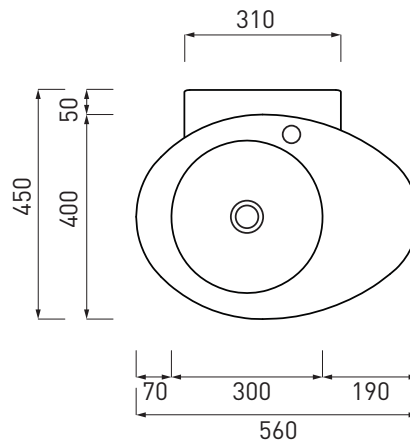

# Le Giare - art. LGLS56

lavabo sospeso 56  
wall hung washbasin 56

**cielo**  
handmade in Italy

**PESO NETTO/NET WEIGHT: 17,60 Kg**

**PCS PALLET: 12**  
**PCS PALLET CONTAINER: 20**

**ACCESSORI/ACCESSORIES:**

**NOTE/NOTES**

Marzo 2017

\*con sifone ribassato ART. SIFR  
\*with washbasin siphon for Le Giare ART. SIFR

**Nota:** con troppo pieno su richiesta  
**NB:** overflow on request

**ATTENZIONE:**  
Le misure d'installazione possono presentare leggere differenze rispetto ai pezzi reali in considerazione delle caratteristiche del prodotto ceramico. L'azienda si riserva di cambiare schede tecniche e caratteristiche di funzionamento degli articoli in ogni momento e senza necessità di preavviso. I pesi possono subire variazioni fino al 20%.

**ATTENTION:**  
Measure details can show some little difference respect real items, following typical characteristics of ceramics articles production. The company reserves the right to change any technical specifications/dimension and/or operating characteristics of the products at any time and without giving notice. The ceramic items weight may vary up to 20%.