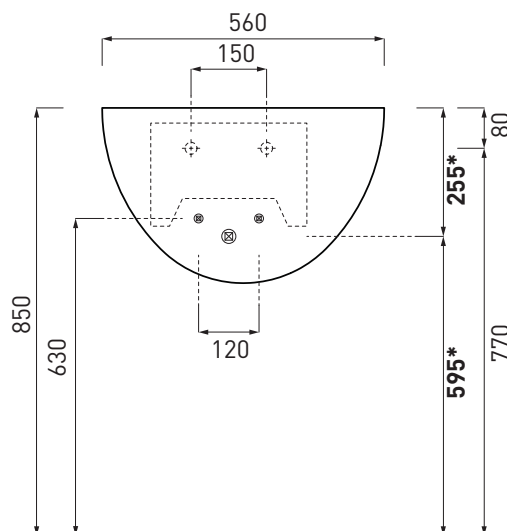

# Le Giare - art. LGLS56

lavabo sospeso 56  
wall hung washbasin 56

**cielo**  
handmade in Italy

**PESO NETTO/NET WEIGHT: 17,60 Kg**

**PCS PALLET: 12**  
**PCS PALLET CONTAINER: 20**

**ACCESSORI/ACCESSORIES:**

**NOTE/NOTES**

Marzo 2017

\*con sifone ribassato ART. SIFR  
\*with washbasin siphon for Le Giare ART. SIFR

**Nota:** con troppo pieno su richiesta  
**NB:** overflow on request

**ATTENZIONE:**  
Le misure d'installazione possono presentare leggere differenze rispetto ai pezzi reali in considerazione delle caratteristiche del prodotto ceramico. L'azienda si riserva di cambiare schede tecniche e caratteristiche di funzionamento degli articoli in ogni momento e senza necessità di preavviso. I pesi possono subire variazioni fino al 20%.

**ATTENTION:**  
Measure details can show some little difference respect real items, following typical characteristics of ceramics articles production. The company reserves the right to change any technical specifications/dimension and/or operating characteristics of the products at any time and without giving notice. The ceramic items weight may vary up to 20%.