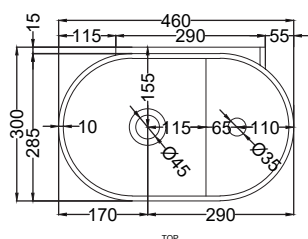

ATTENZIONE:
Superfici, pesi e misure riportate possono presentare leggere differenze rispetto ai pezzi reali, in considerazione e accordo delle caratteristiche di tolleranza intrinseche del materiale ceramico e del suo processo produttivo. L'azienda si riserva di cambiare schede tecniche e caratteristiche di funzionamento degli articoli in ogni momento e senza necessità di preavviso.

ATTENTION:
Surfaces, weights and dimensions can show some little differences compared to the real item, following typical intrinsic characteristics of ceramics material and production. The company reserves the right to change any technical specifications/ dimension and/or operating characteristics of the products at any time and without giving notice.