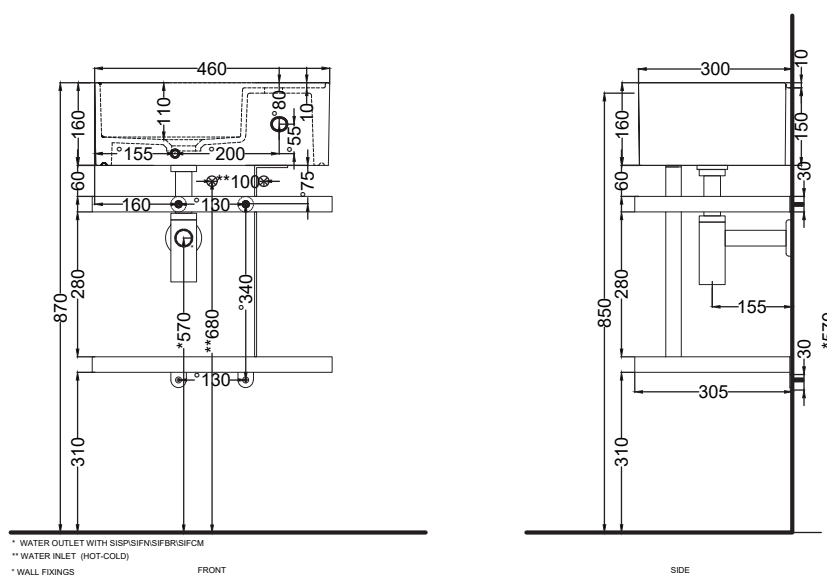

ATTENZIONE:
Superfici, pesi e misure riportate possono presentare leggere differenze rispetto ai pezzi reali, in considerazione e accordo delle caratteristiche di tolleranza intrinseche del materiale ceramico e del suo processo produttivo. L'azienda si riserva di cambiare schede tecniche e caratteristiche di funzionamento degli articoli in ogni momento e senza necessità di preavviso.

ATTENTION:
Surfaces, weights and dimensions can show some little differences compared to the real item, following typical intrinsic characteristics of ceramics material and production. The company reserves the right to change any technical specifications/ dimension and/or operating characteristics of the products at any time and without giving notice.